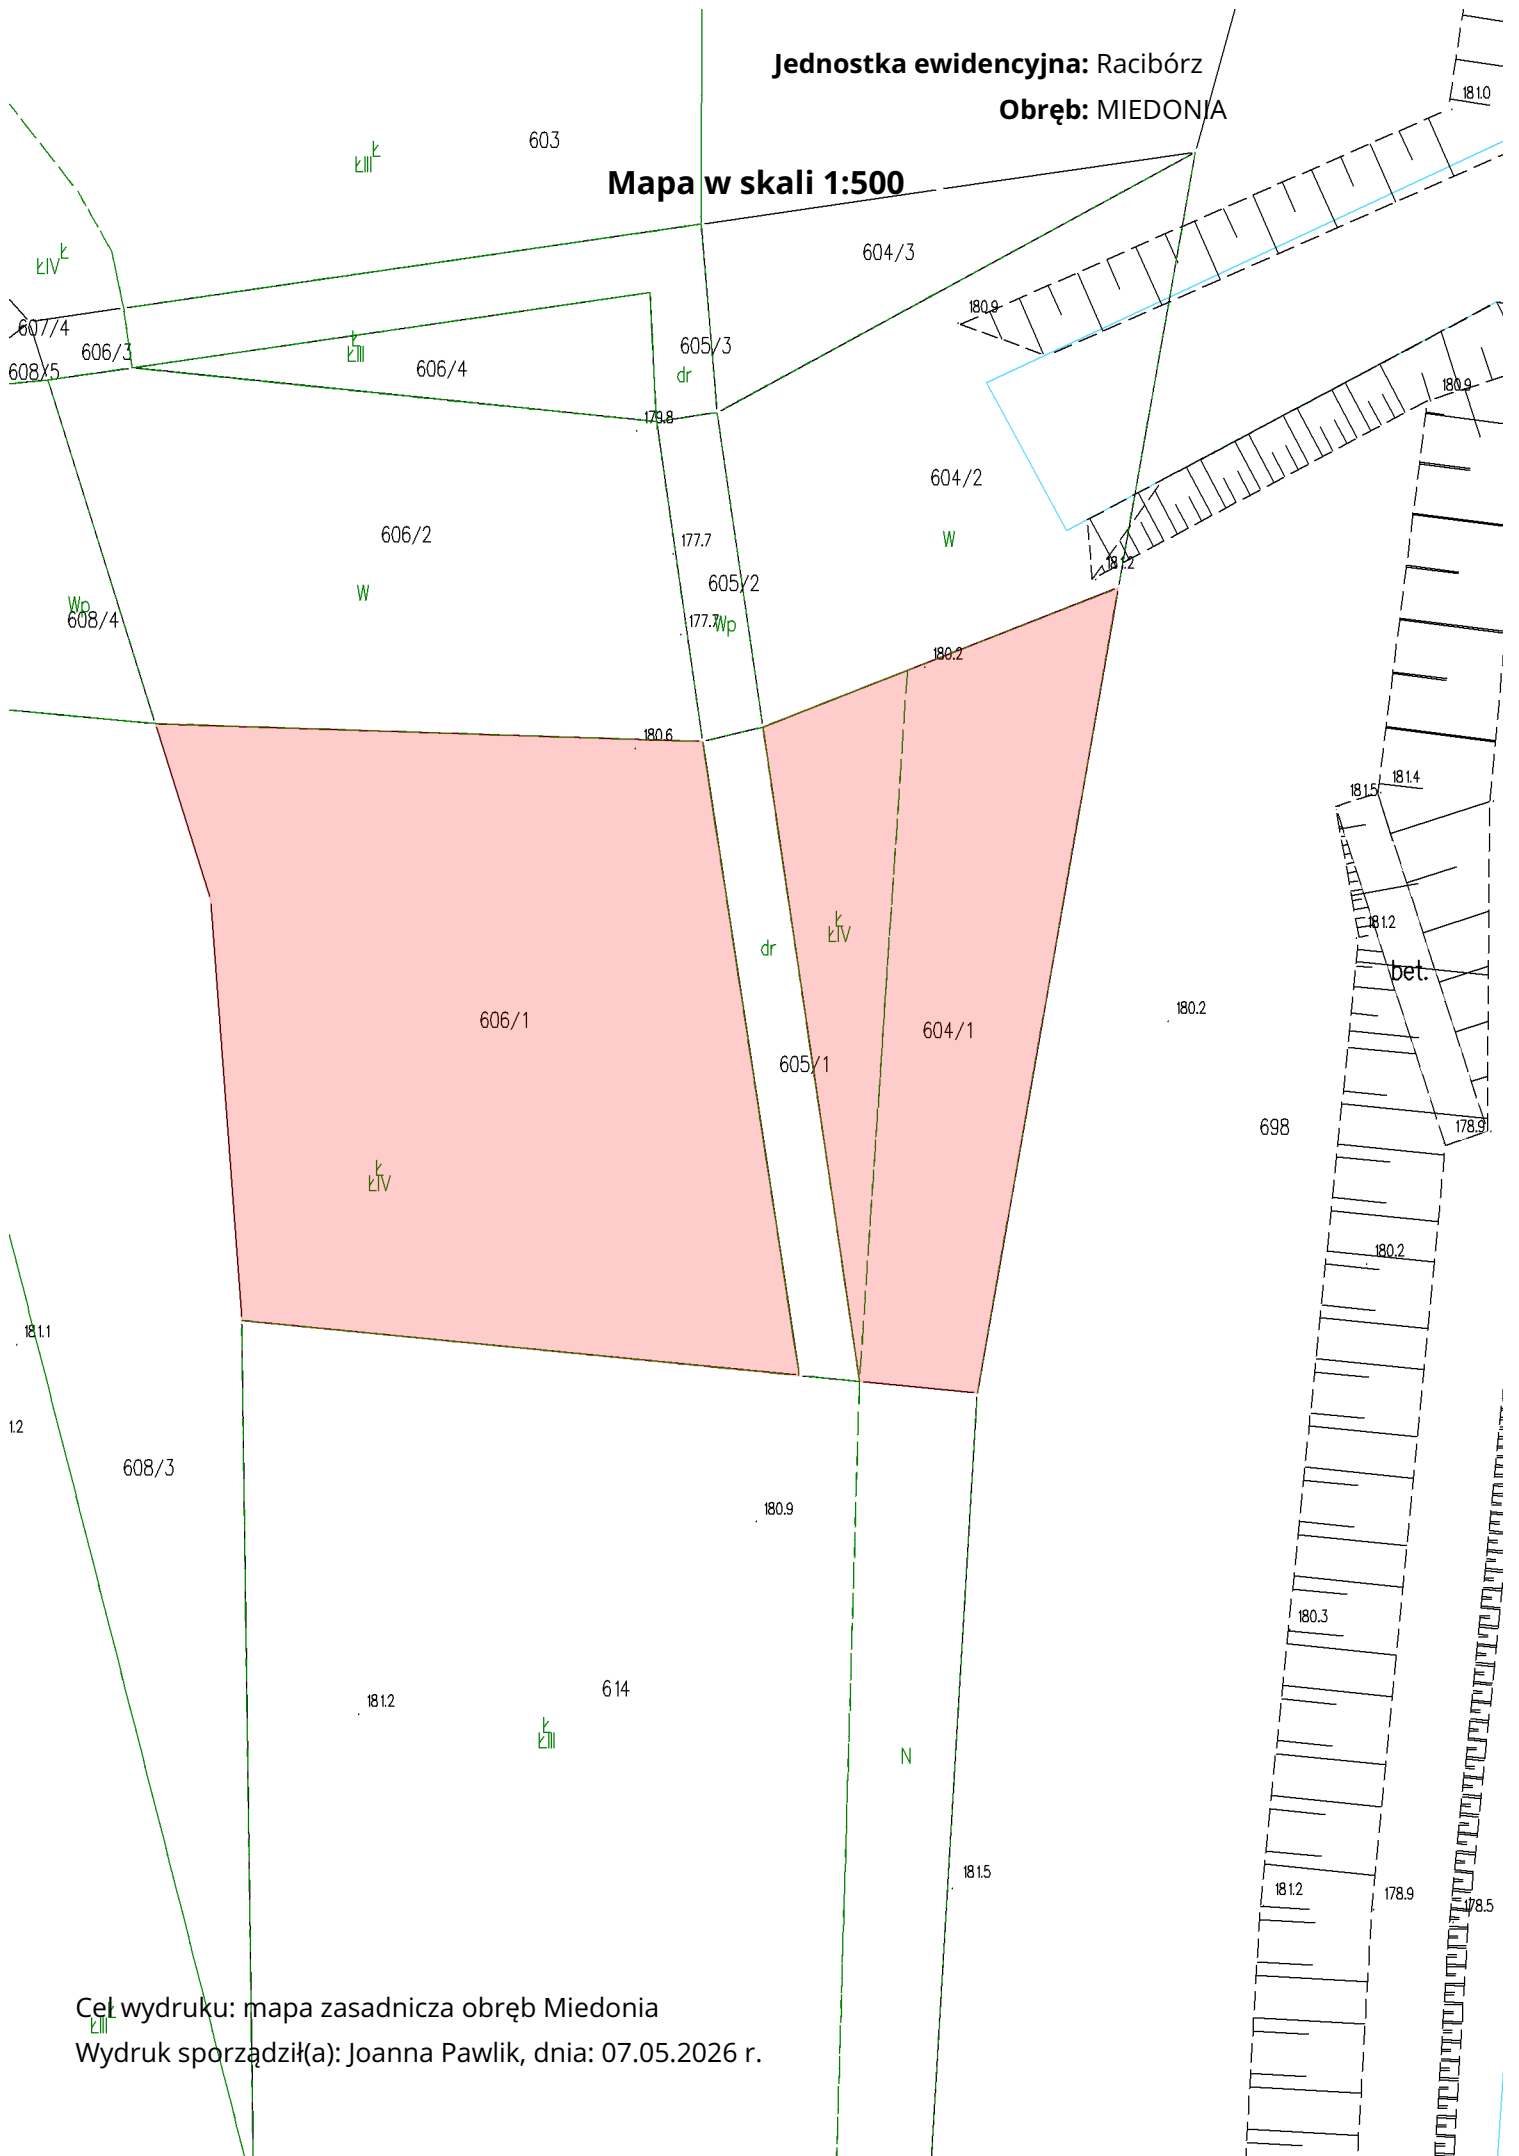

Jednostka ewidencyjna: Racibórz

Obręb: MIEDONIA

Mapa w skali 1:500

Cel wydruku: mapa zasadnicza obręb Miedonia  
Wydruk sporządził(a): Joanna Pawlik, dnia: 07.05.2026 r.