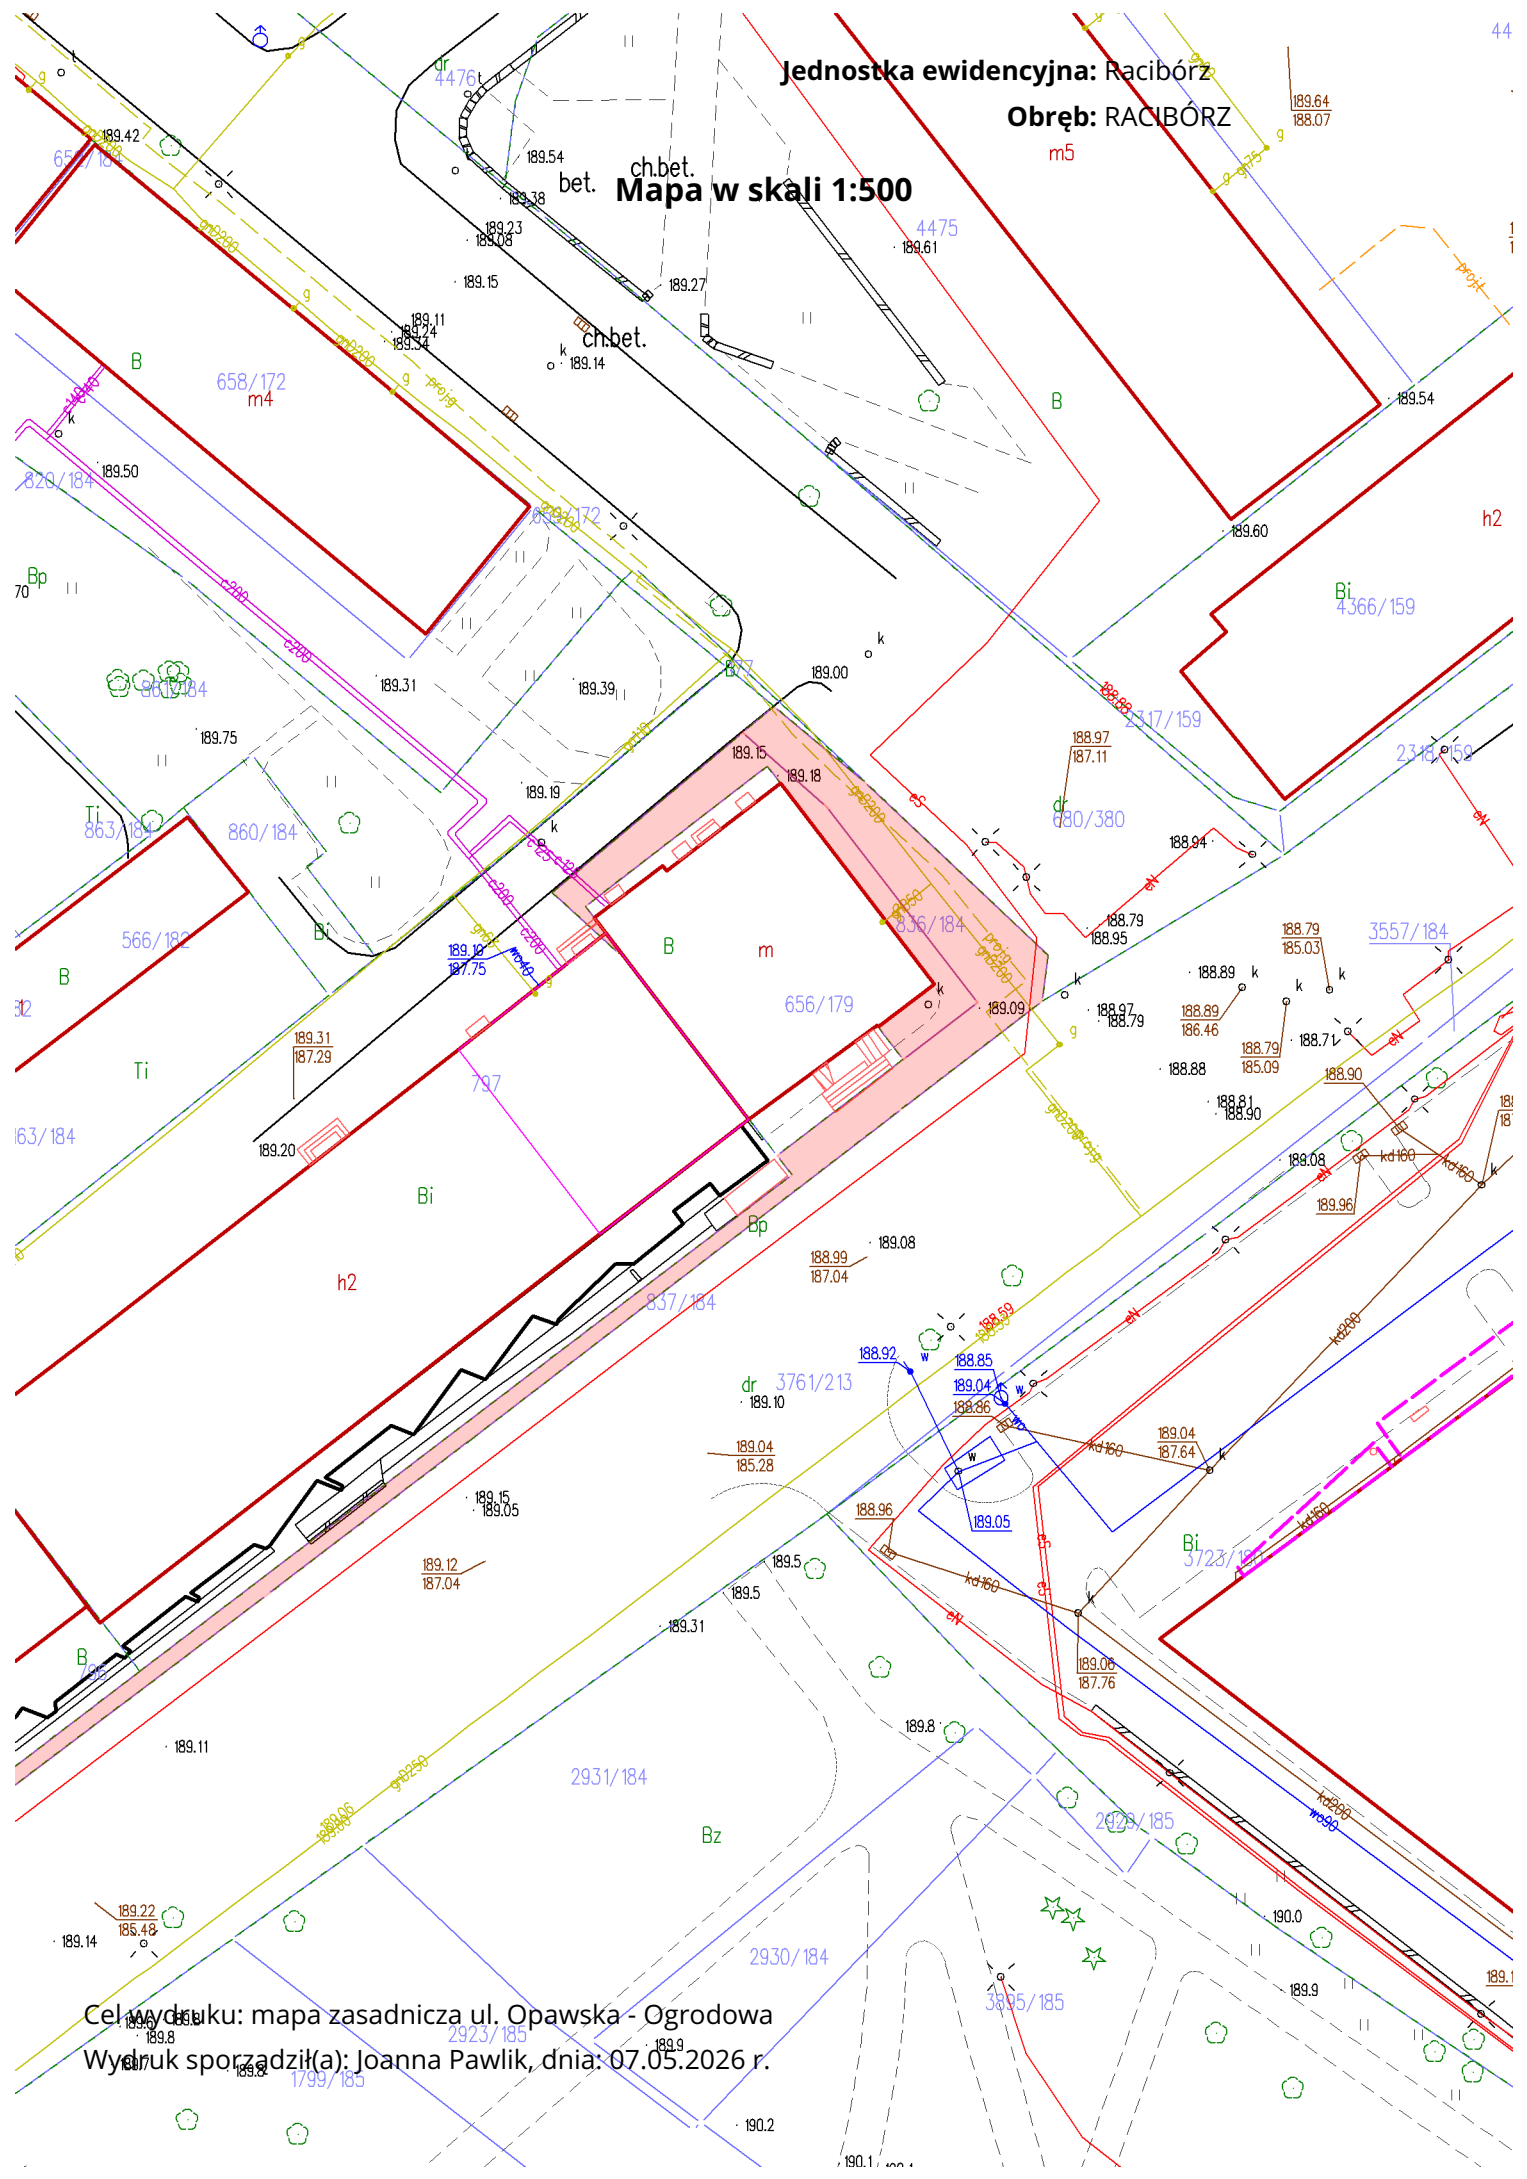

Jednostka ewidencyjna: Racibórz

Obręb: RACIBÓRZ

bet. ch.bet.
Mapa w skali 1:500

Cel wydruku: mapa zasadnicza ul. Opawska - Ogrodowa
 Wydruk sporządził(a): Joanna Pawlik, dnia: 07.05.2026 r.