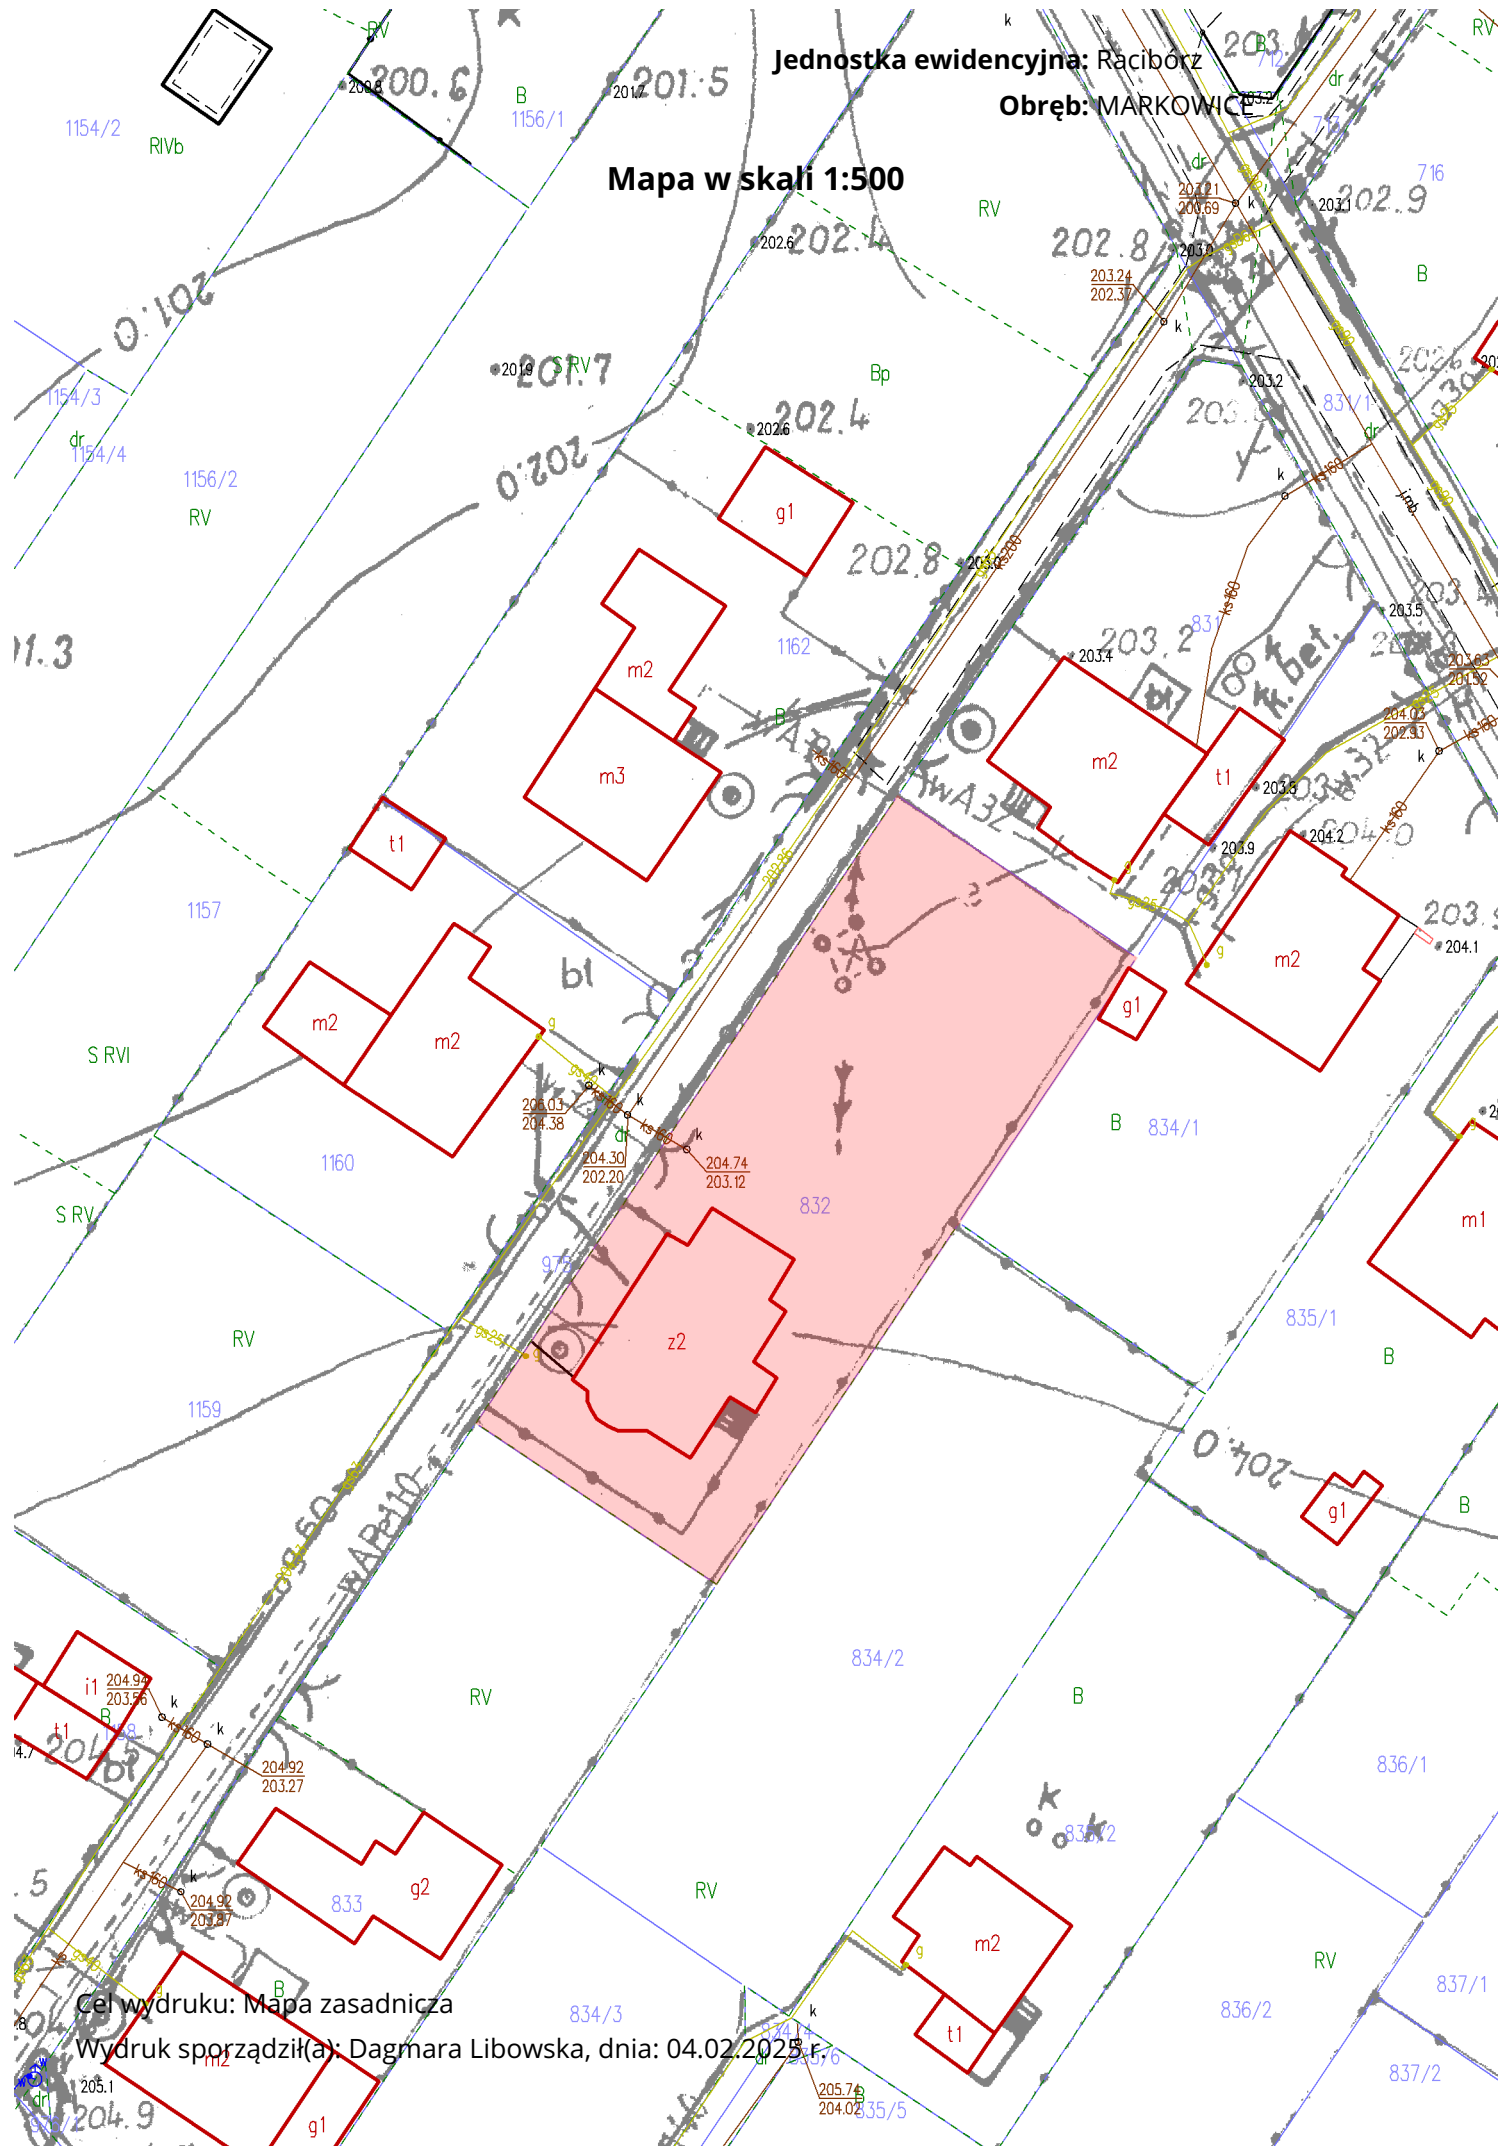

Jednostka ewidencyjna: Racibórz

Obręb: MARKOWICE

Mapa w skali 1:500

Cel wydruku: Mapa zasadnicza

Wydruk sporządził(a): Dagmara Libowska, dnia: 04.02.2025 r.