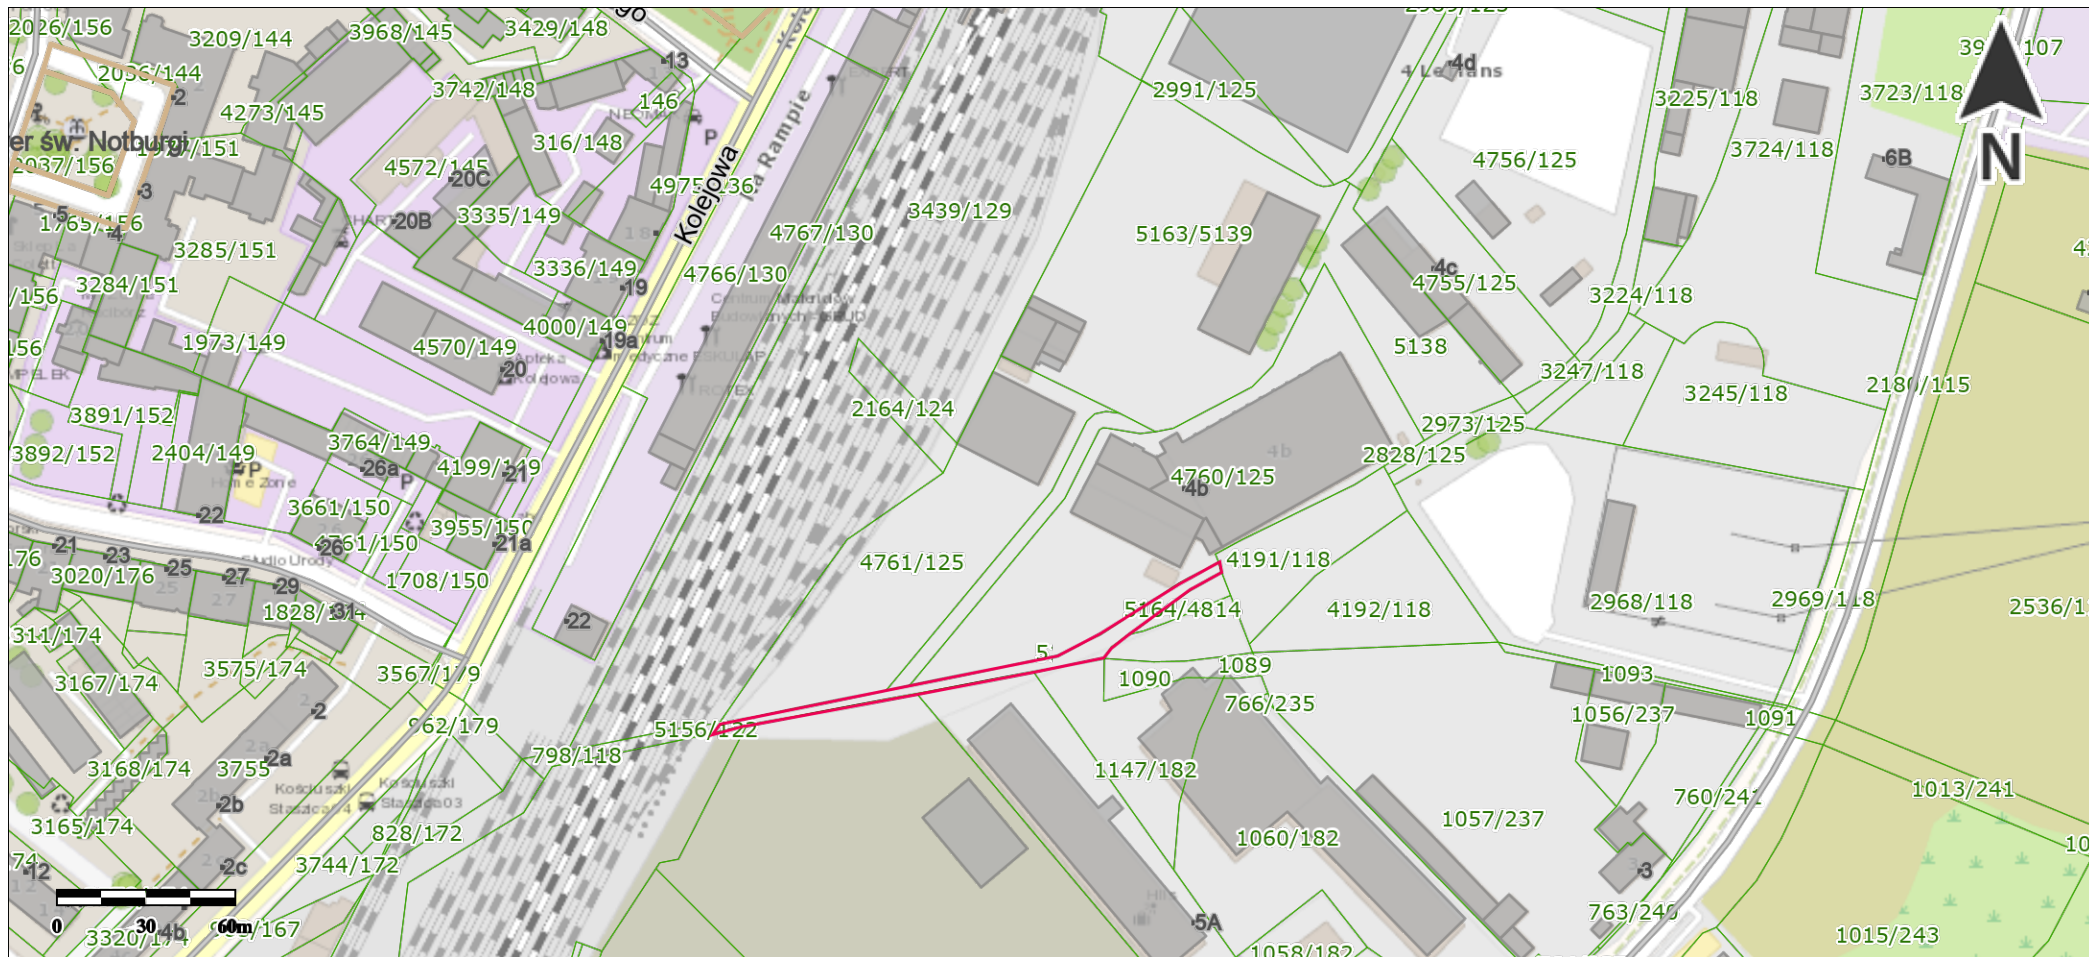

Mapa: Planowanie przestrzenne

1:2500

1 cm - 25 m

Uwaga: Ten wydruk ma charakter wyłącznie poglądowy i w żadnym razie nie może być traktowany jako dokument oficjalny.