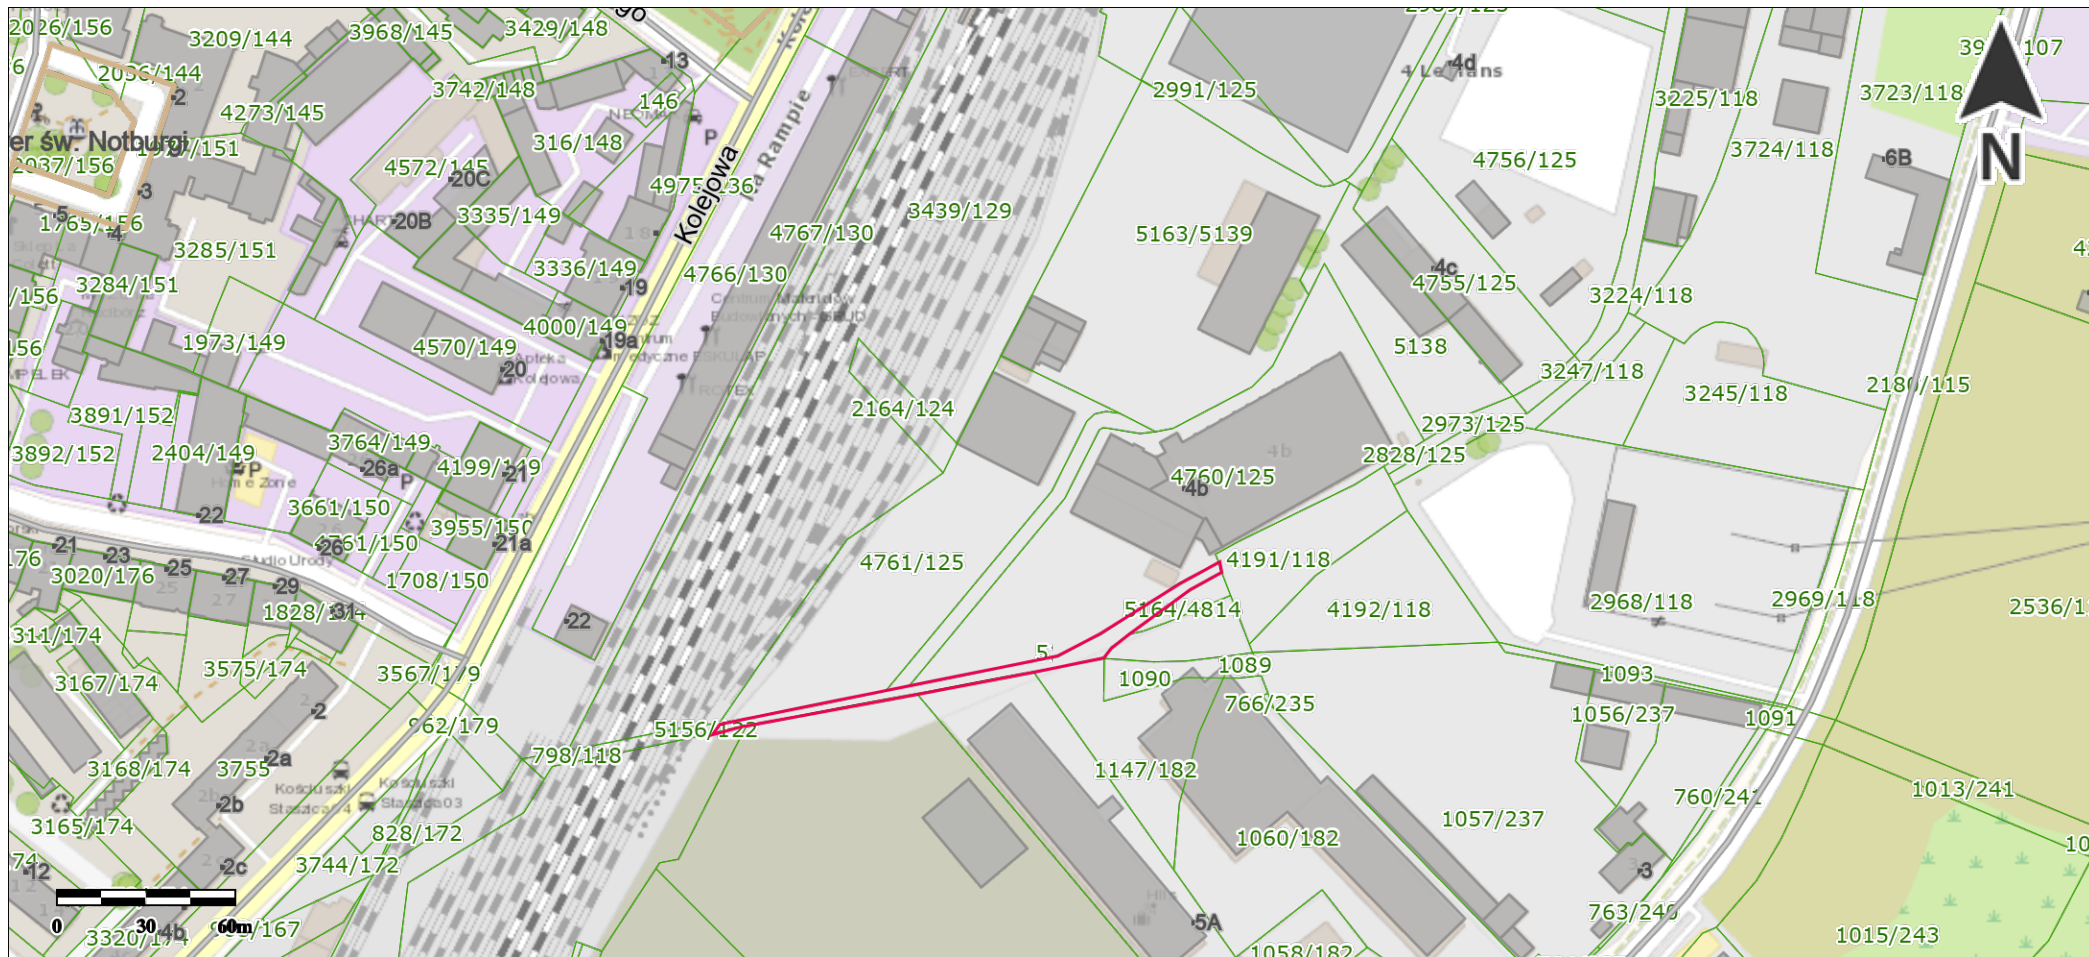

Mapa: Planowanie przestrzenne

1:2500
1 cm - 25 m

Uwaga: Ten wydruk ma charakter wyłącznie poglądowy i w żadnym razie nie może być traktowany jako dokument oficjalny.