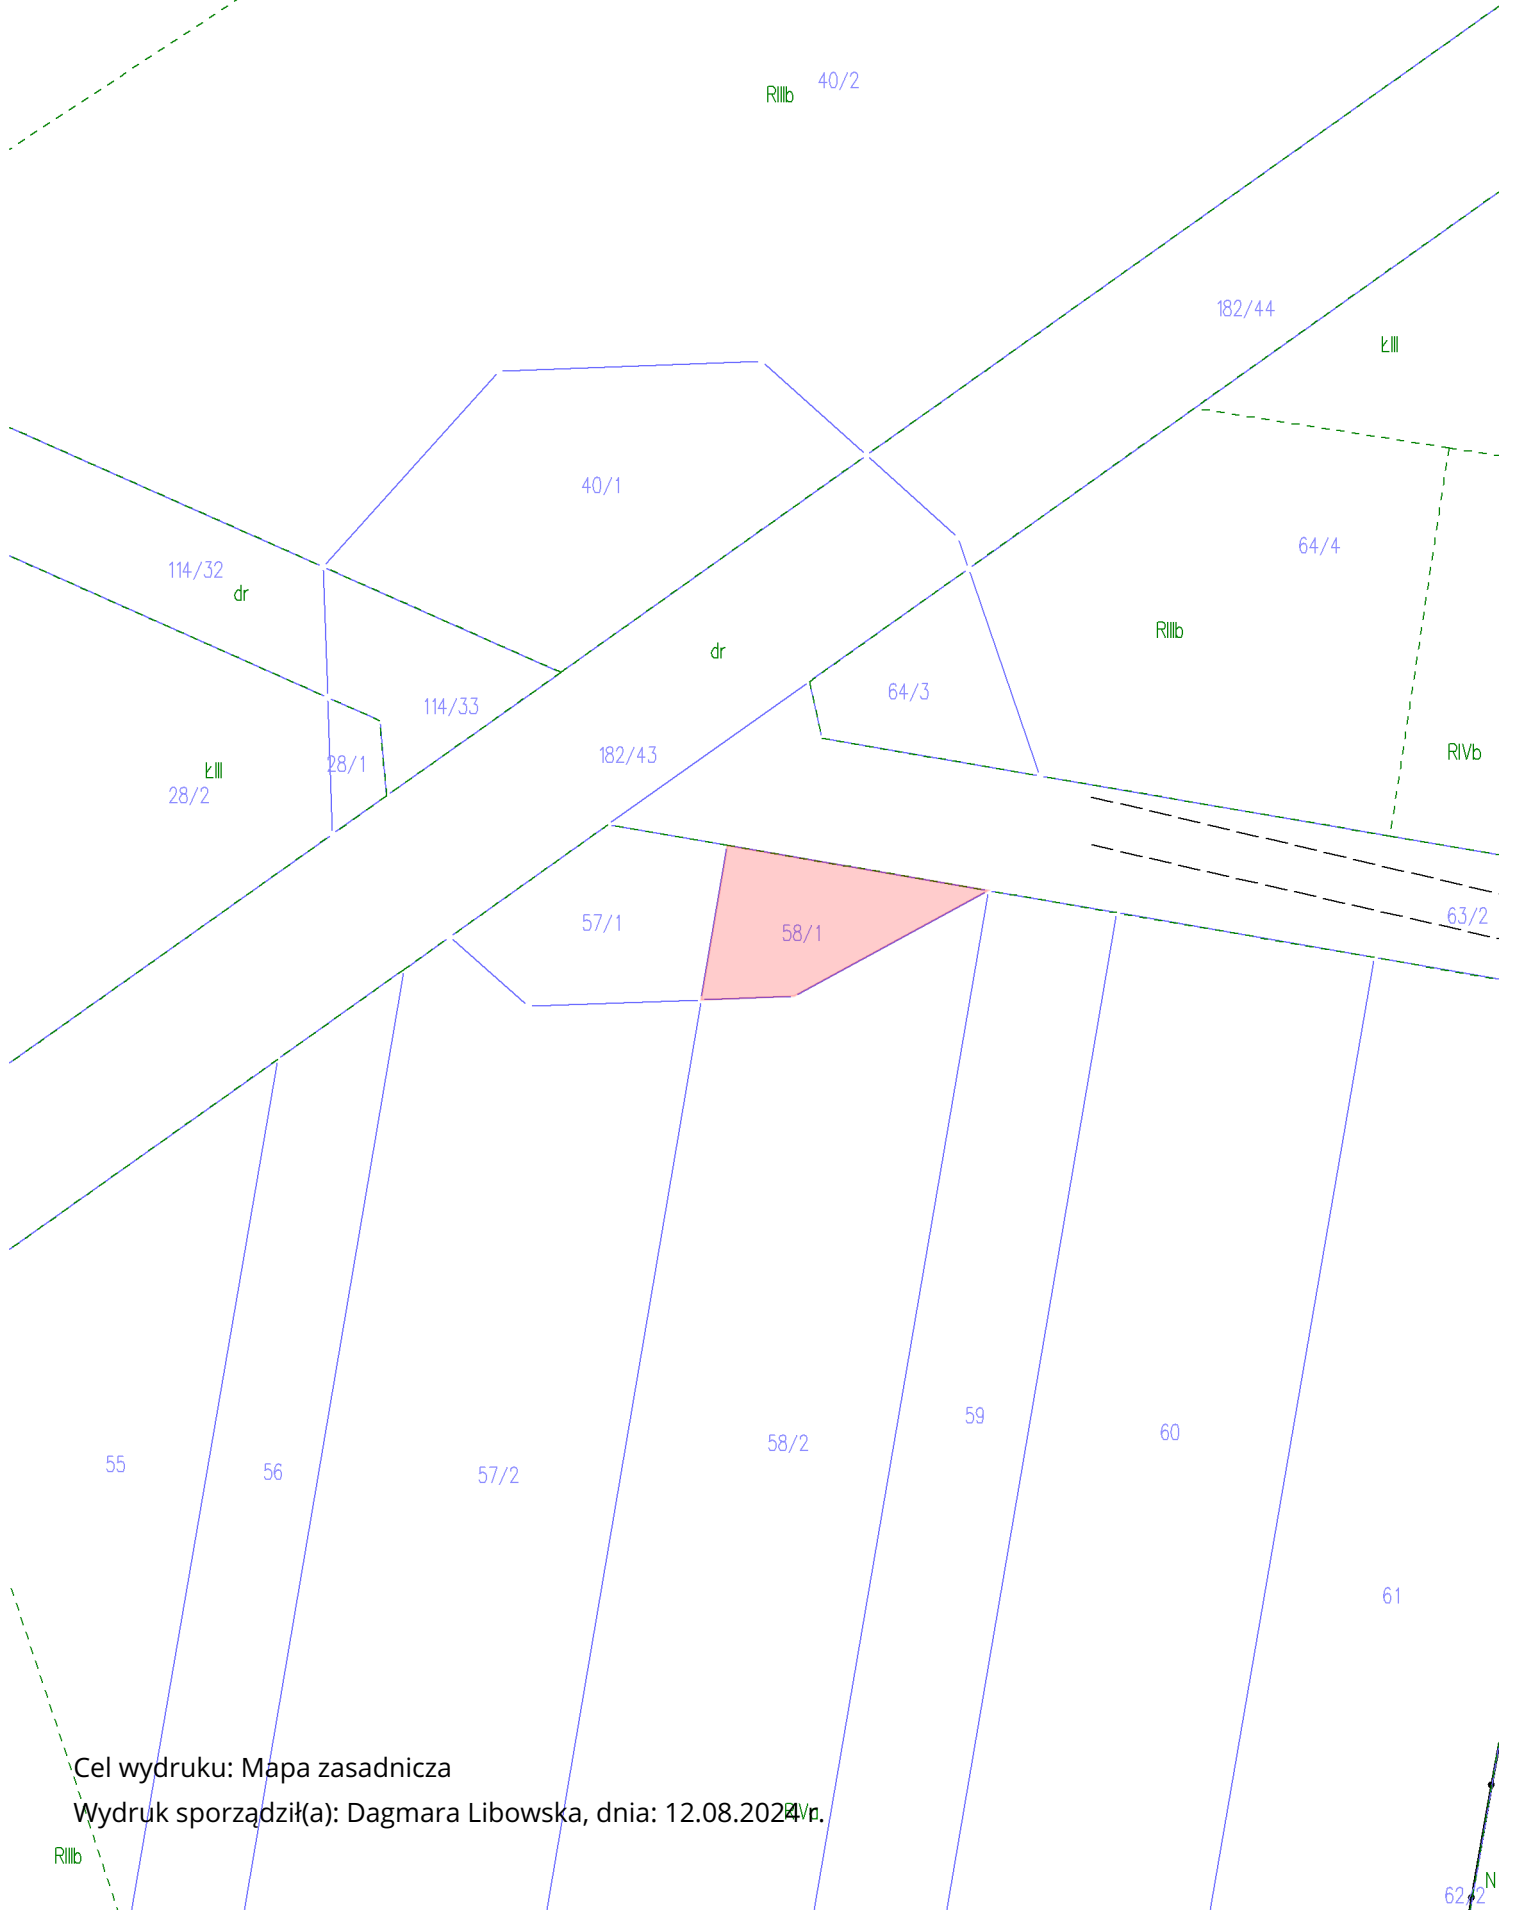

Jednostka ewidencyjna: Racibórz

Obręb: OSTRÓG

Mapa w skali 1:500

Cel wydruku: Mapa zasadnicza

Wydruk sporządził(a): Dagmara Libowska, dnia: 12.08.2024 r.

R11b

62/2 N