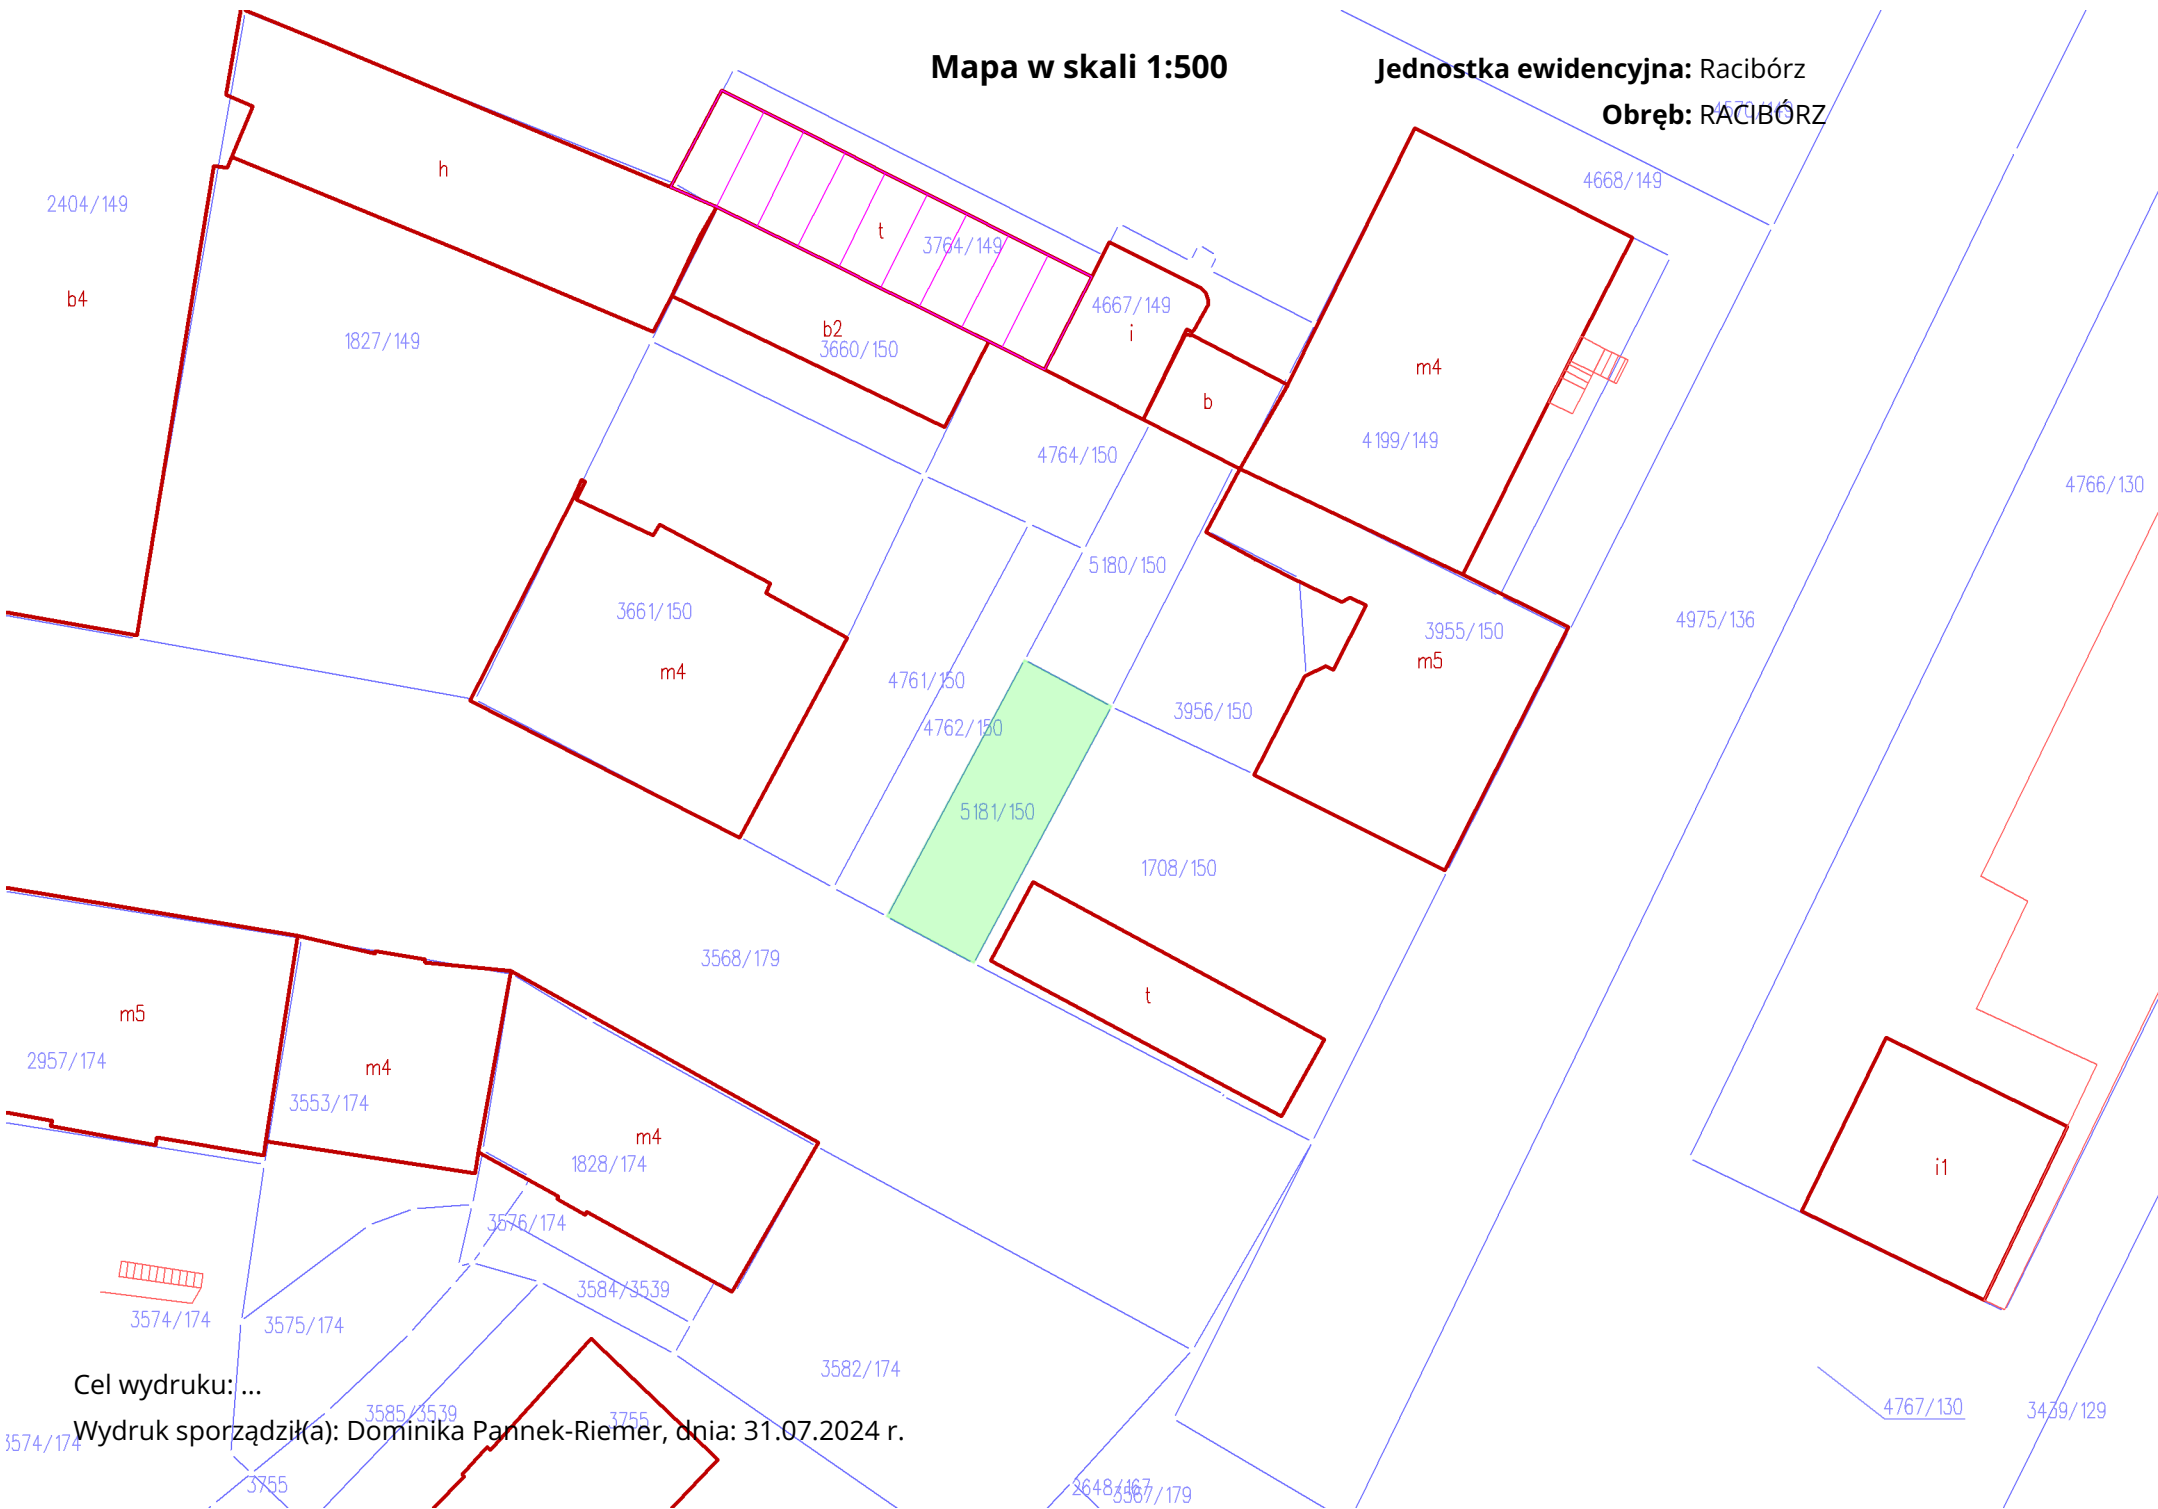

Mapa w skali 1:500

Jednostka ewidencyjna: Racibórz

Obręb: RACIBÓRZ

Cel wydruku: ...

Wydruk sporządził(a): Dominika Pannek-Riemer, dnia: 31.07.2024 r.