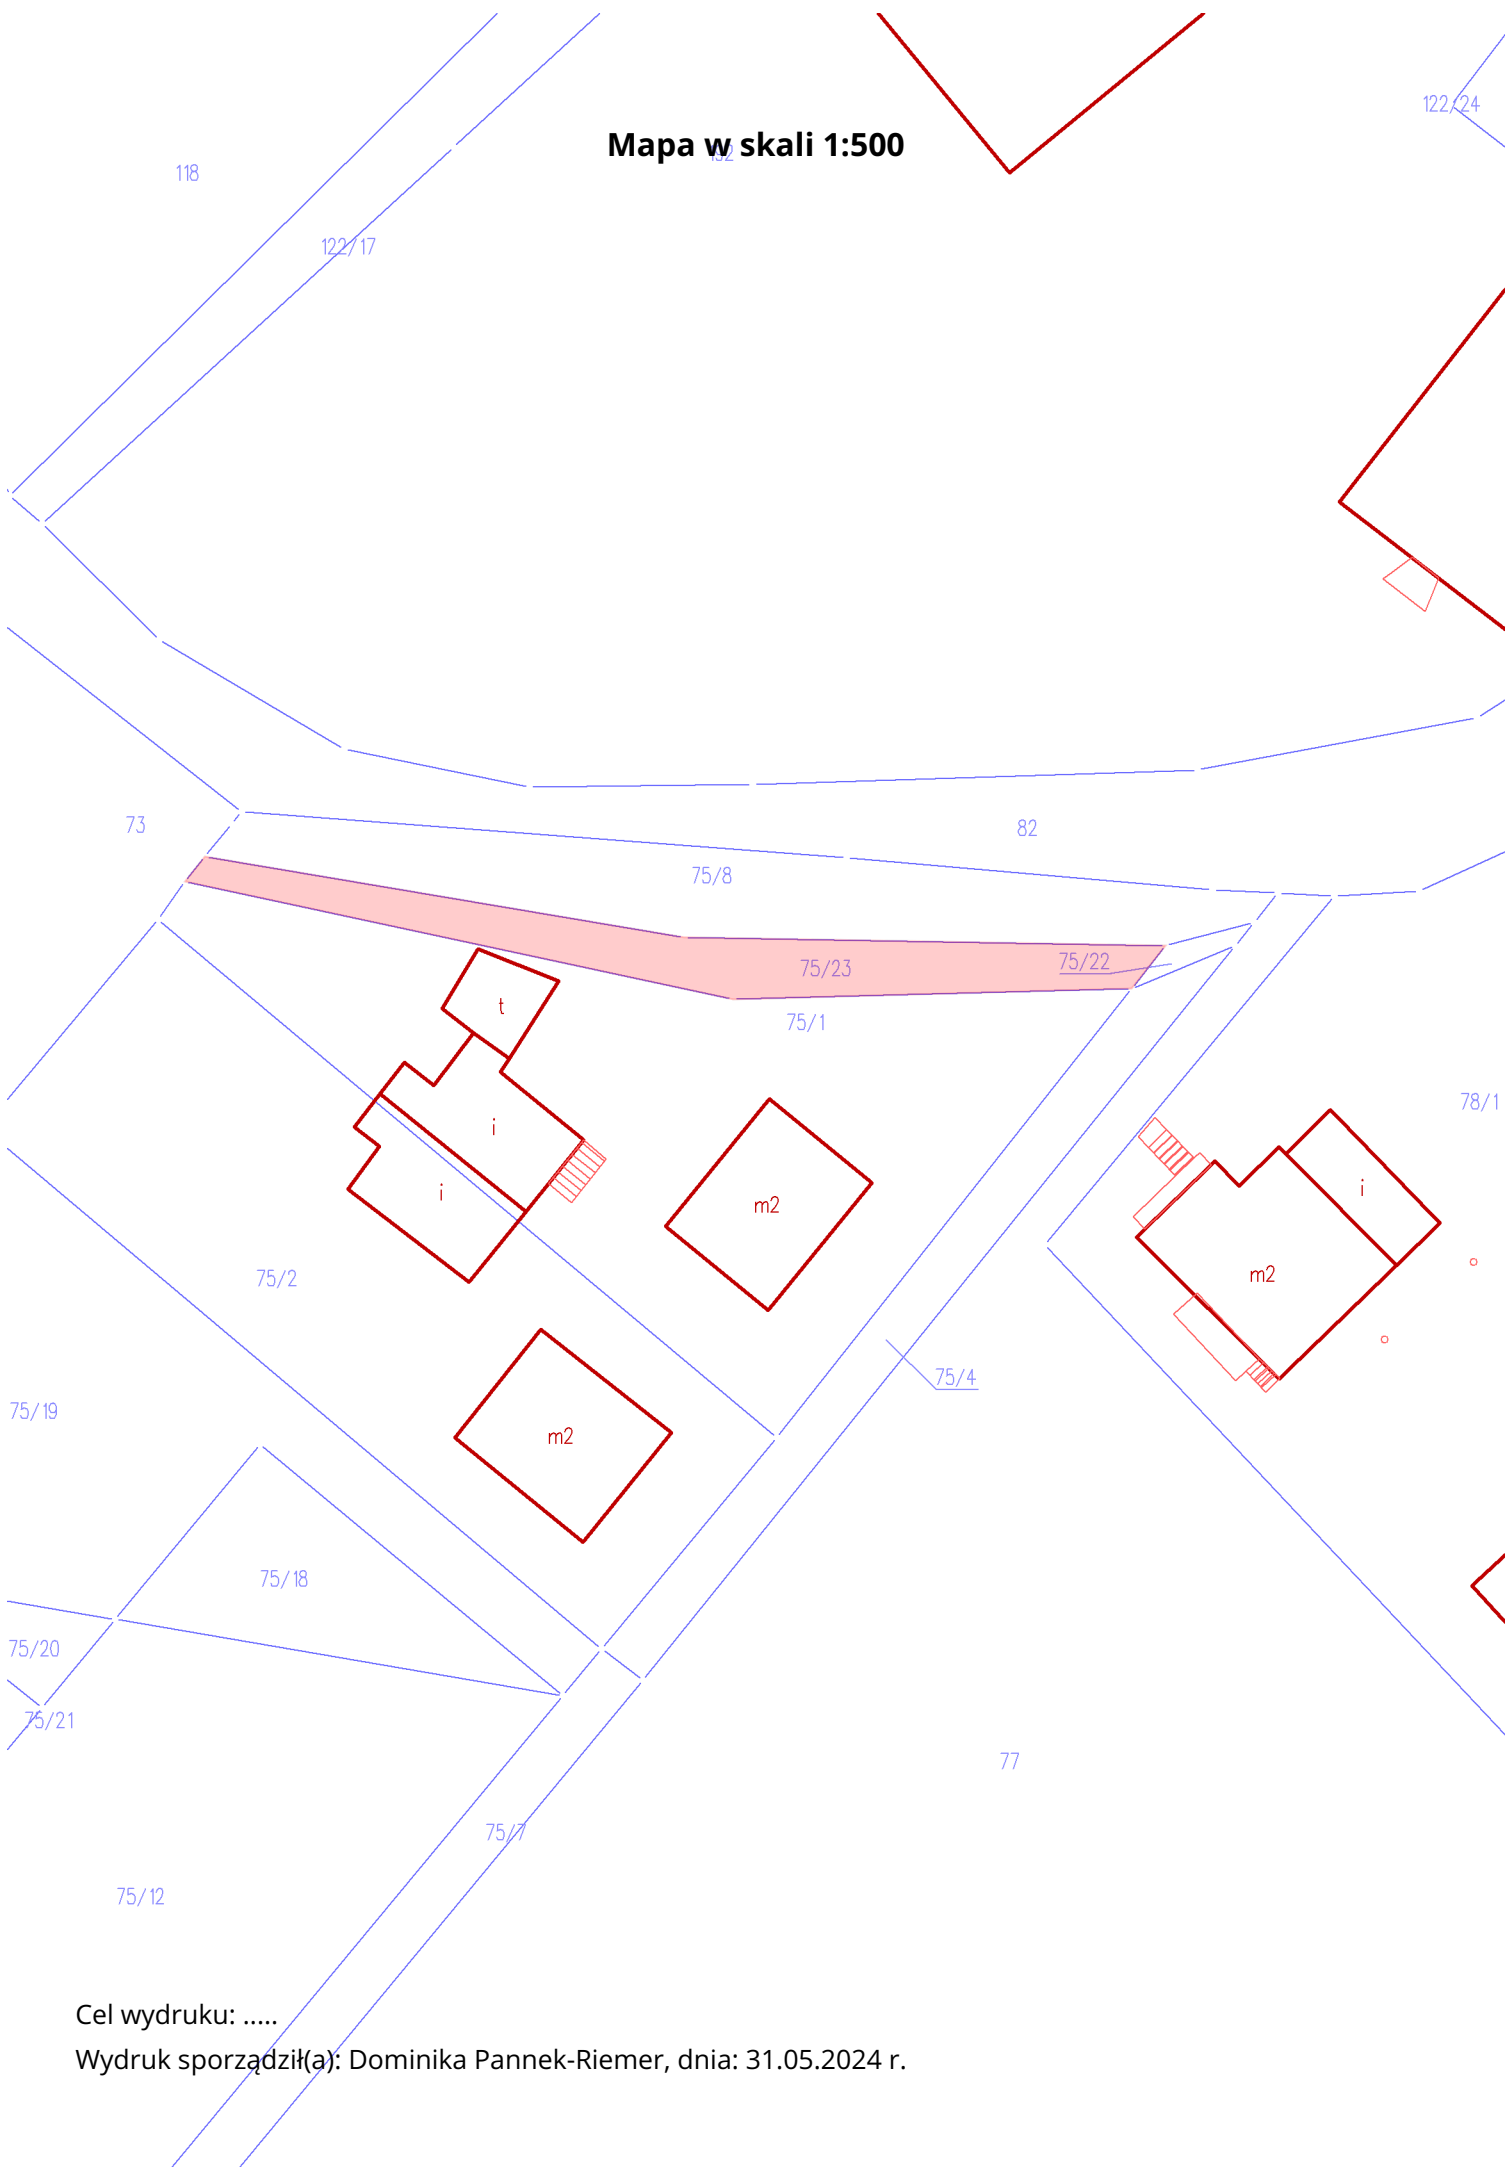

Mapa w skali 1:500

Cel wydruku: .....

Wydruk sporządził(a): Dominika Pannek-Riemer, dnia: 31.05.2024 r.