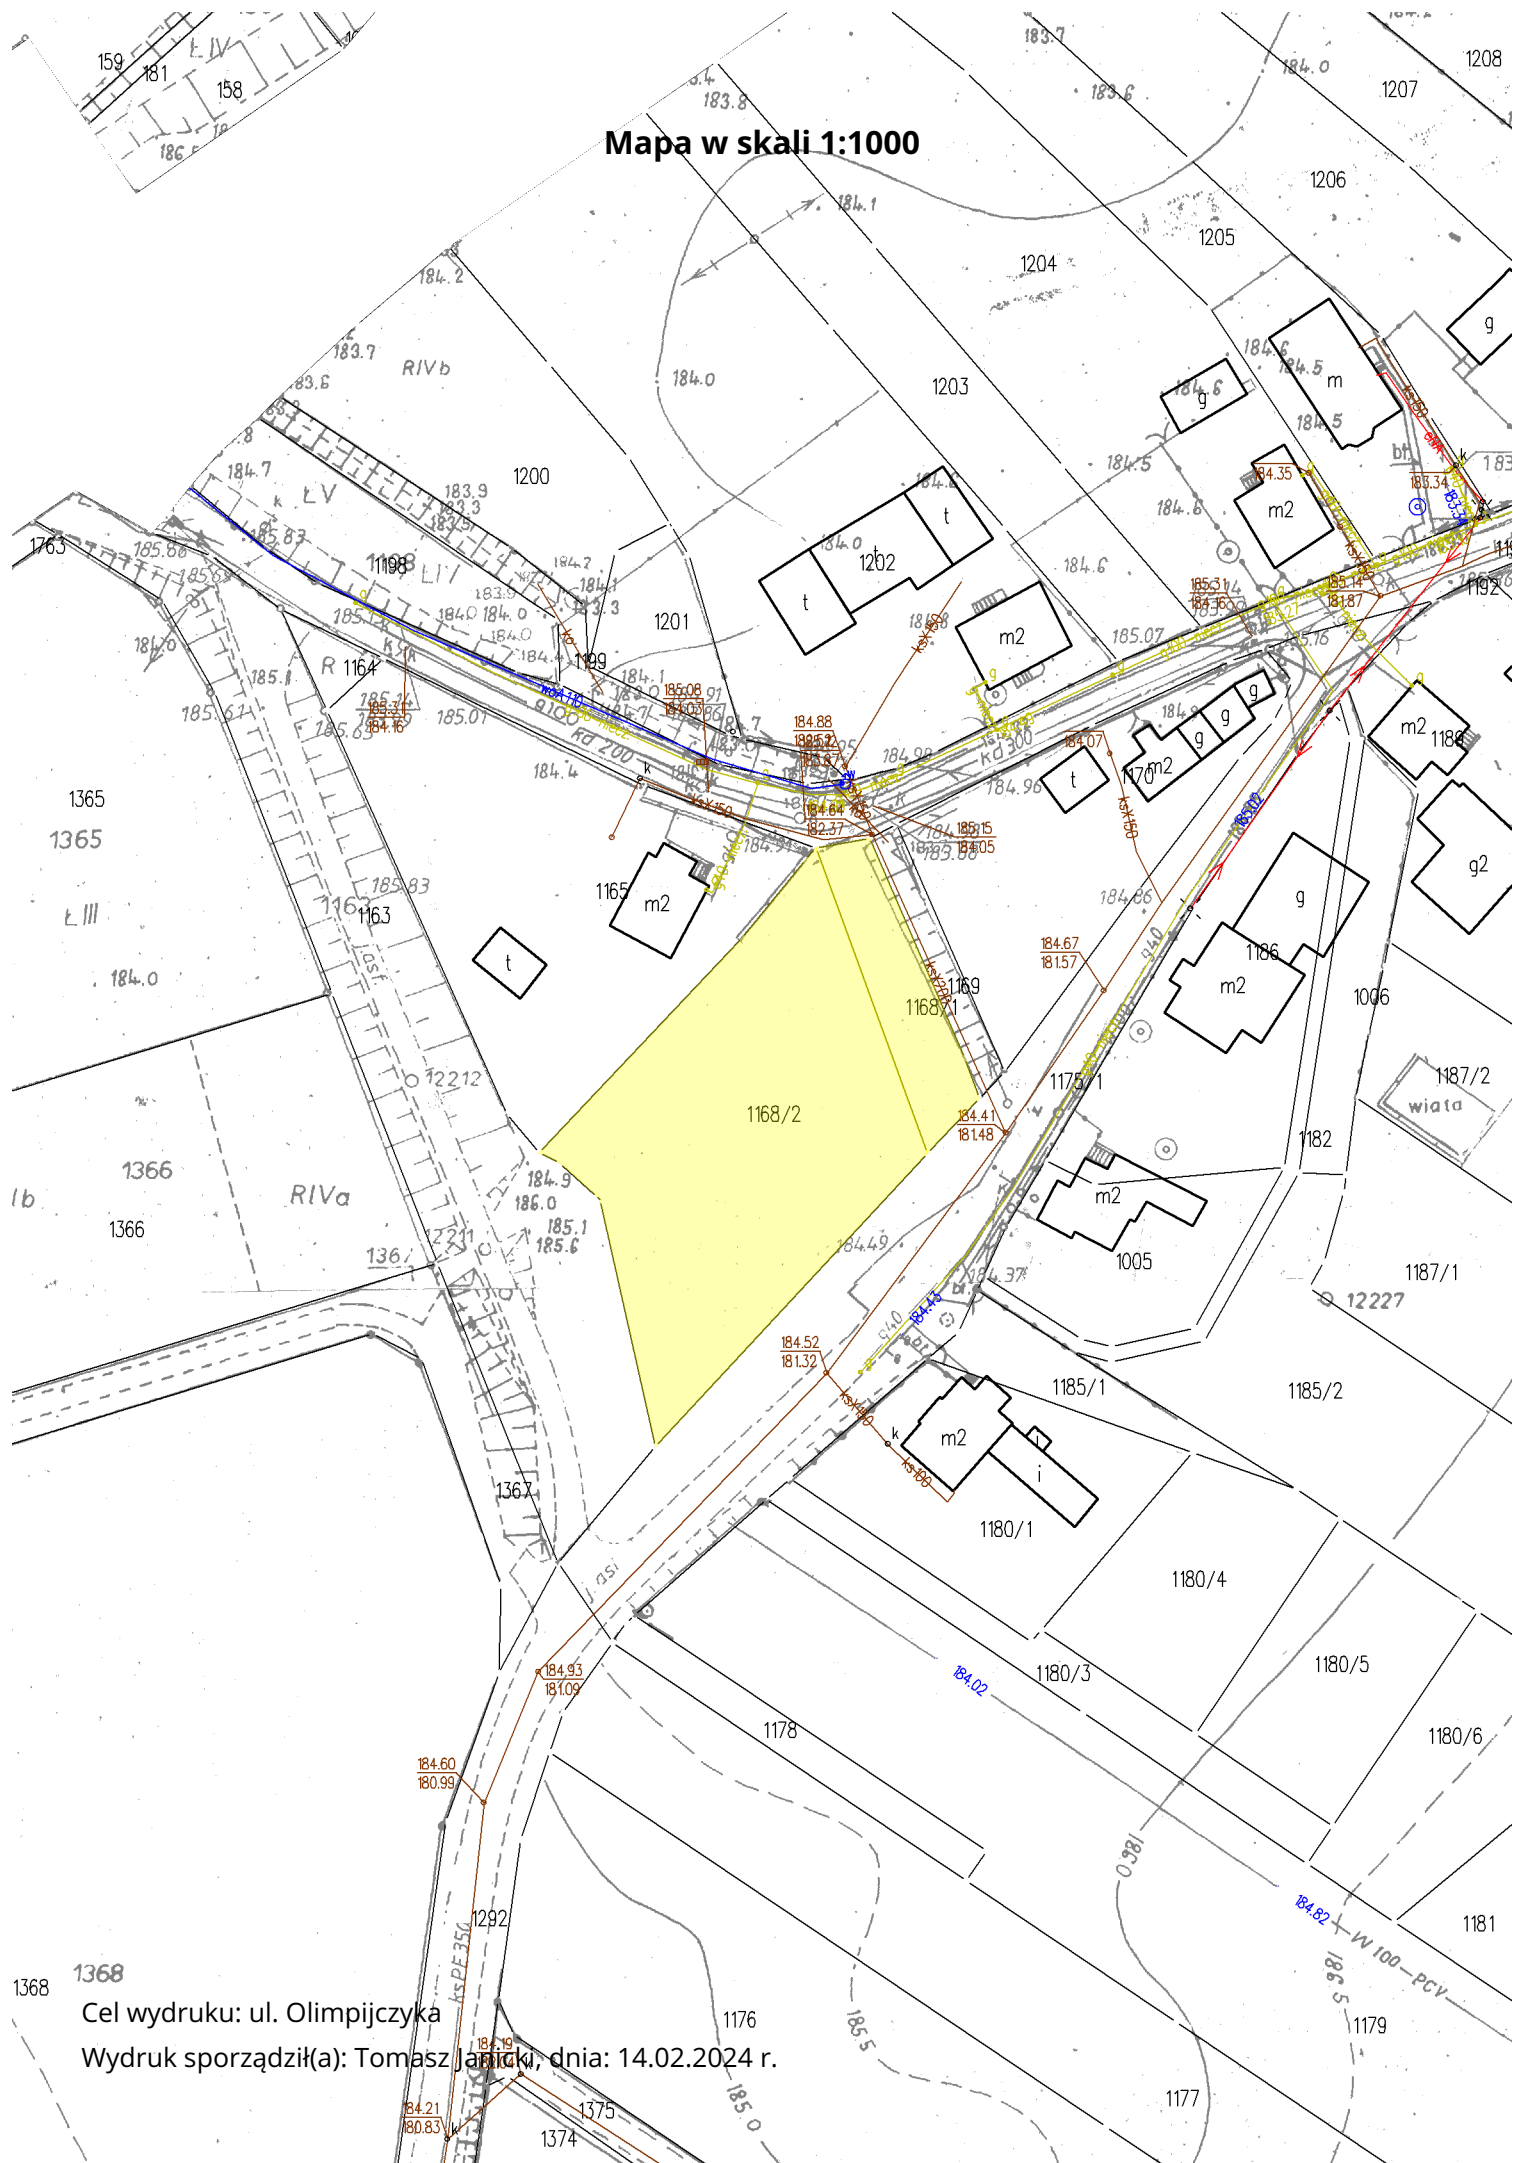

Mapa w skali 1:1000

Cel wydruku: ul. Olimpijczyka
Wydruk sporządził(a): Tomasz Janiak, dnia: 14.02.2024 r.