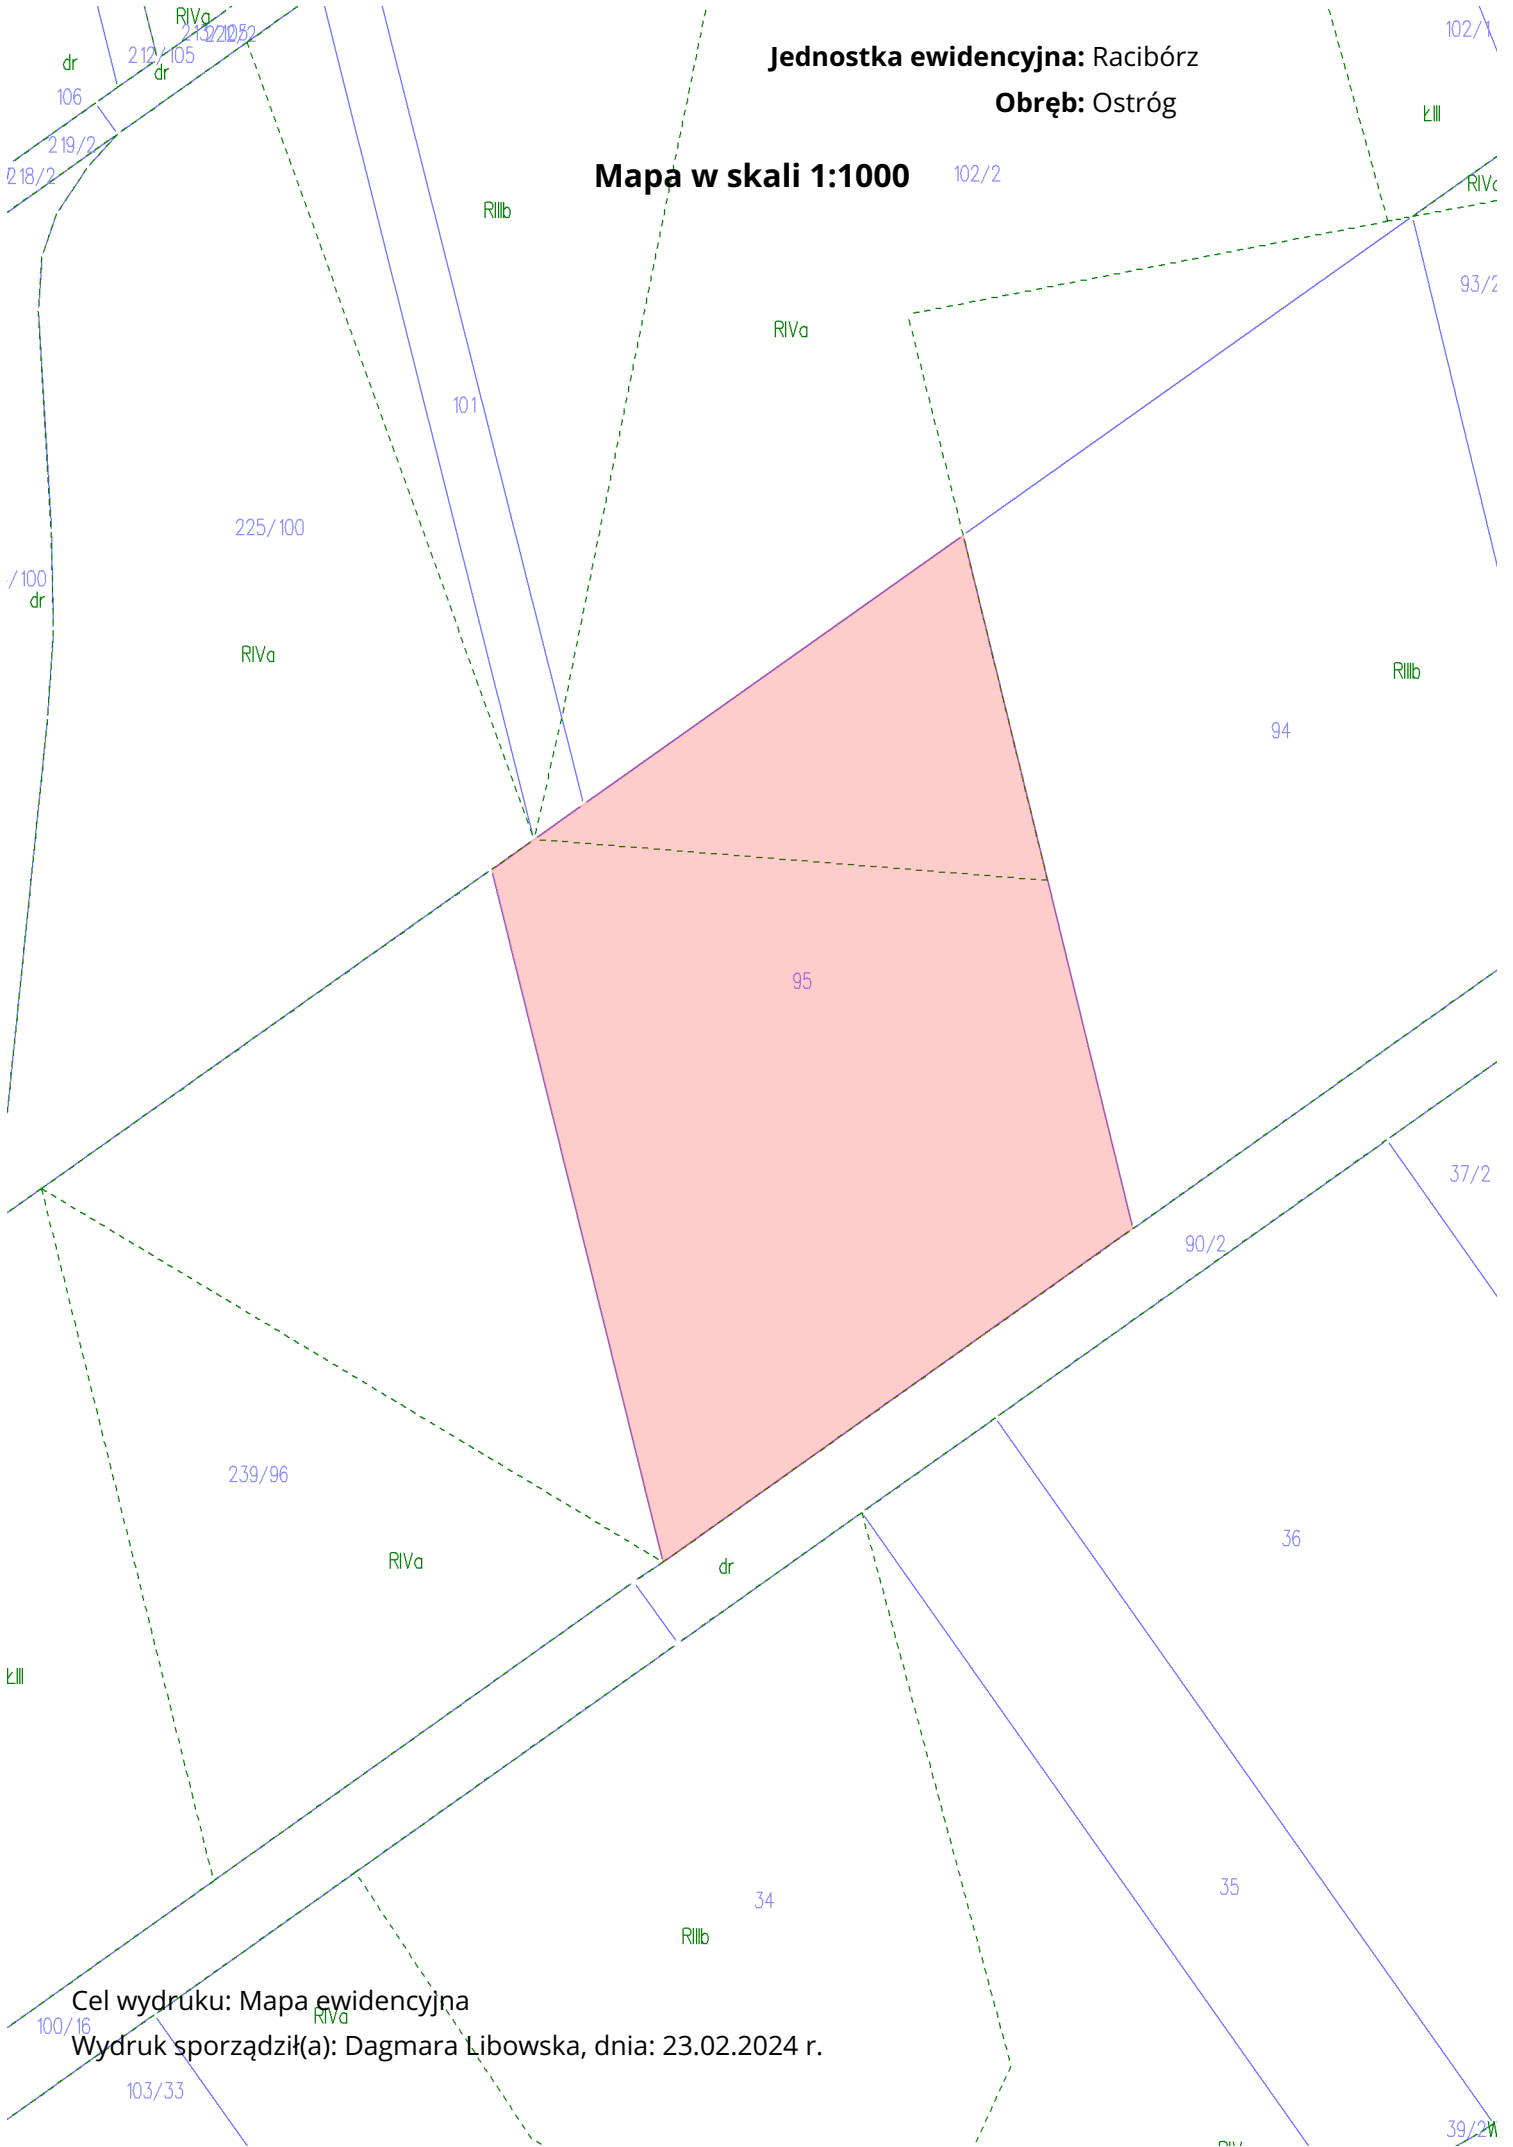

Jednostka ewidencyjna: Racibórz

Obręb: Ostróg

Mapa w skali 1:1000

Cel wydruku: Mapa ewidencyjna

Wydruk sporządził(a): Dagmara Libowska, dnia: 23.02.2024 r.