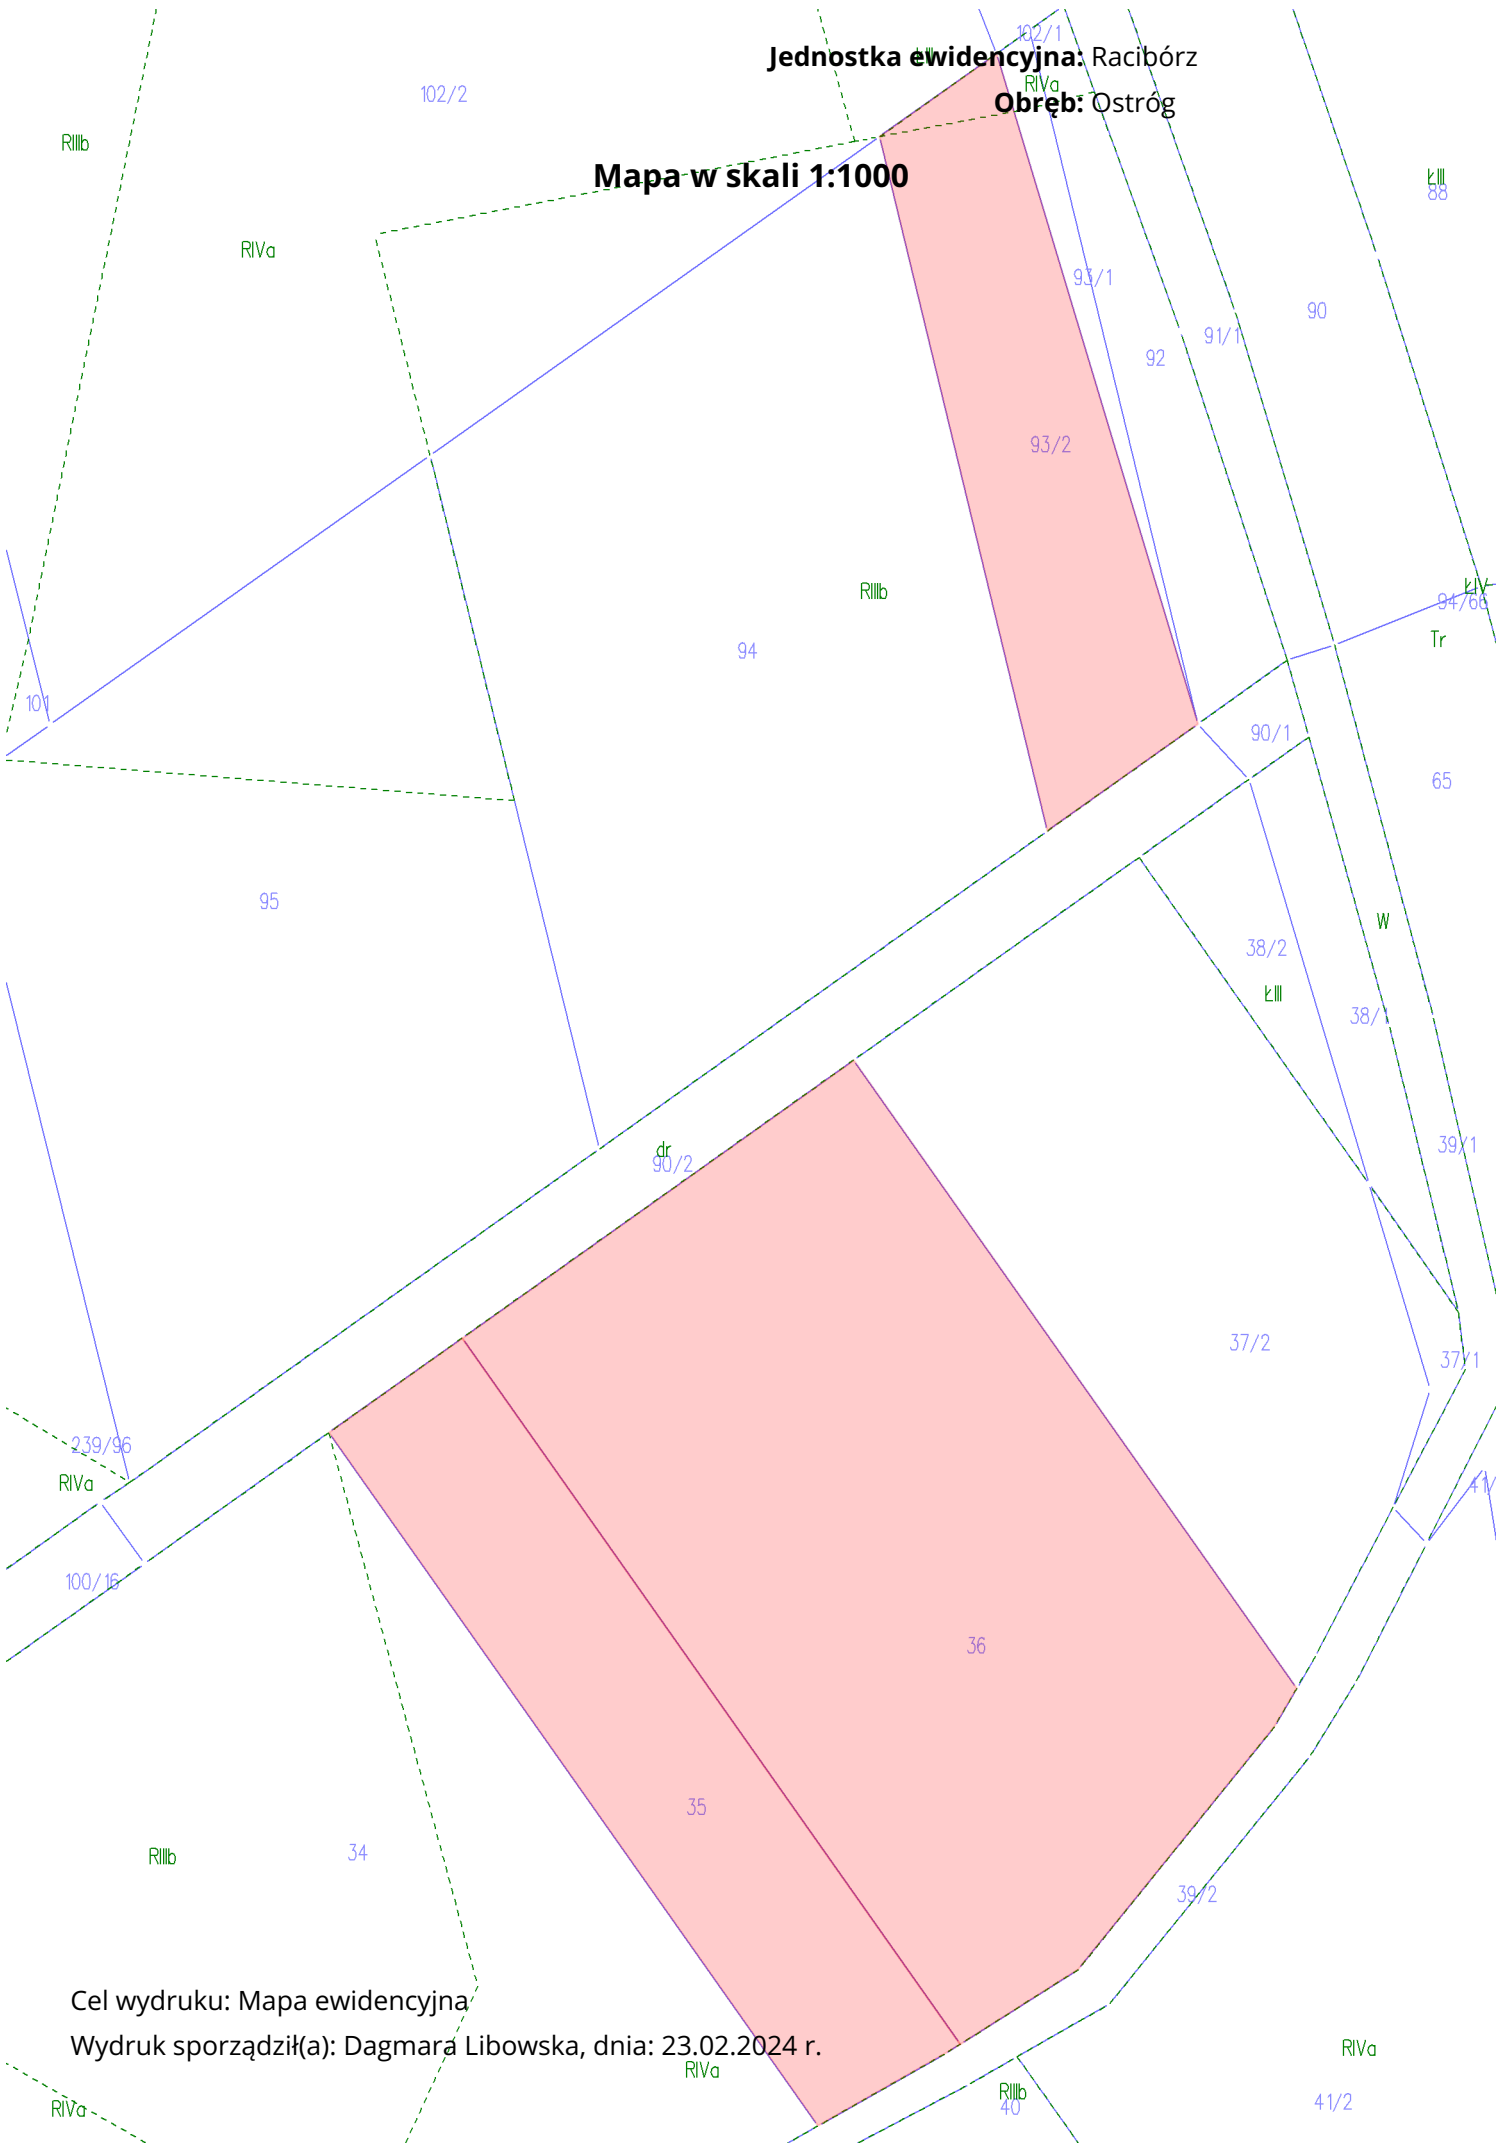

Jednostka ewidencyjna: Racibórz

Obręb: Ostróg

Mapa w skali 1:1000

Cel wydruku: Mapa ewidencyjna

Wydruk sporządził(a): Dagmara Libowska, dnia: 23.02.2024 r.