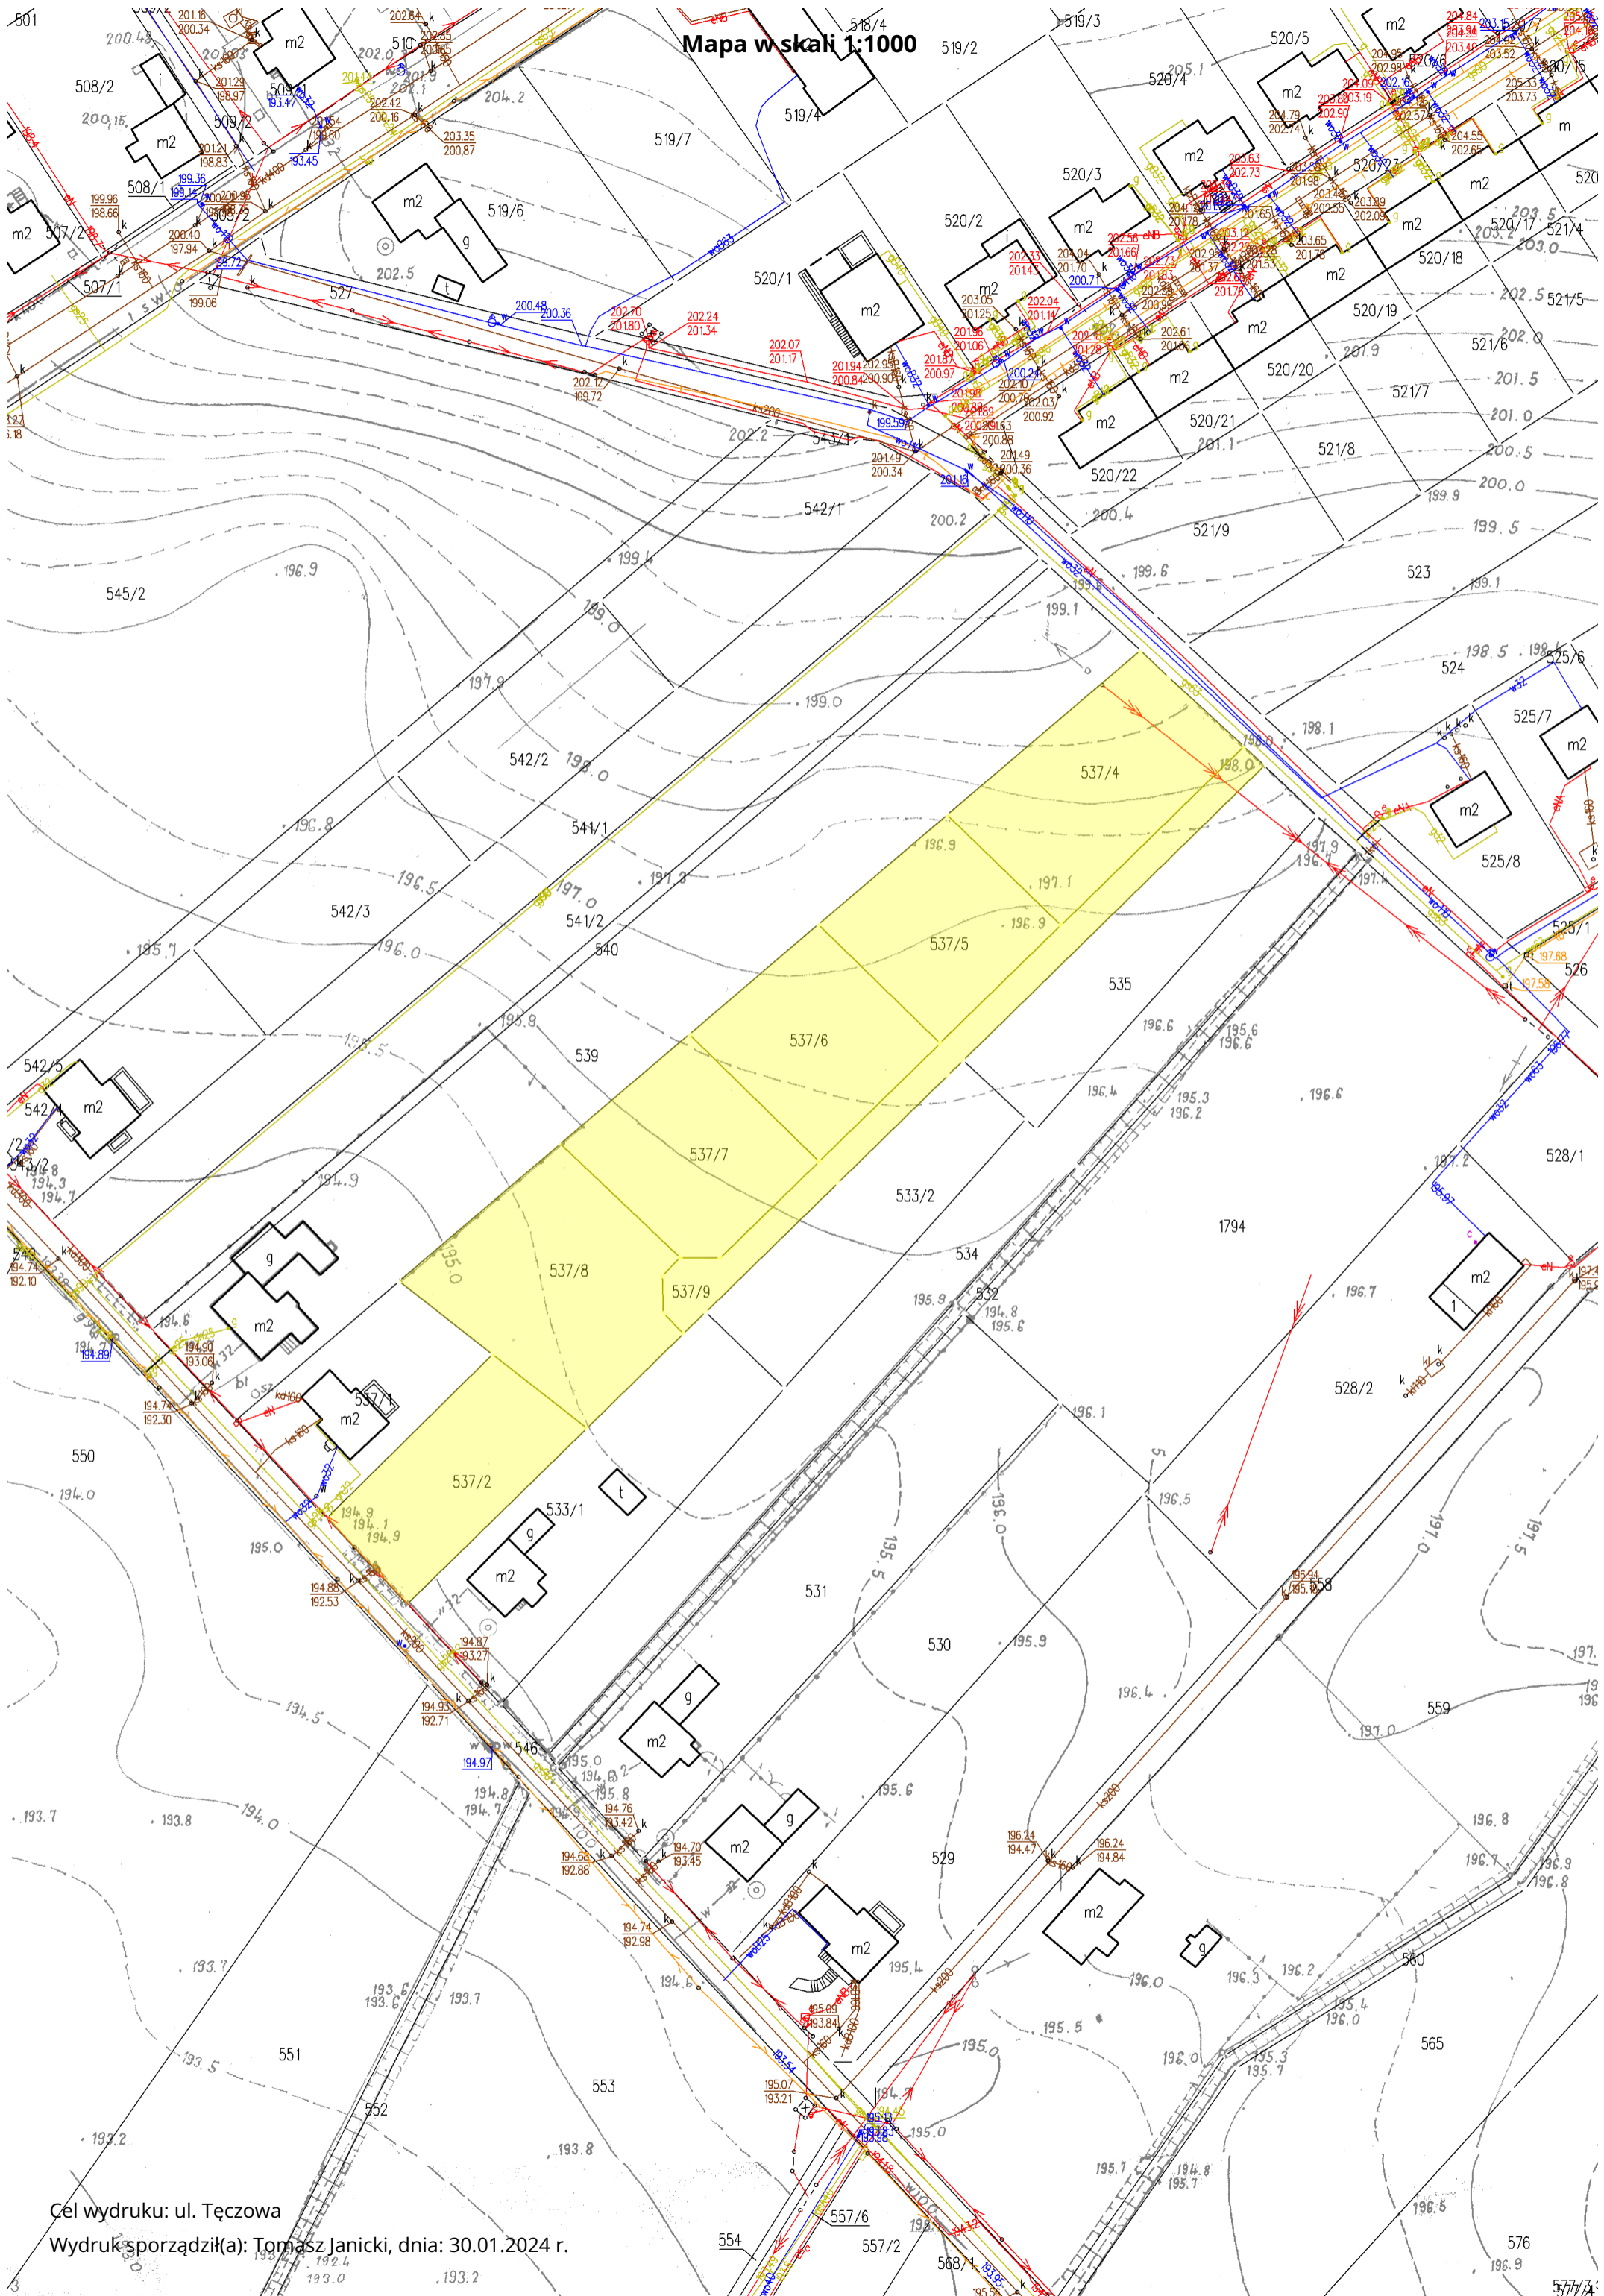

Mapa w skali 1:1000

Cel wydruku: ul. Tęczowa
Wydruk sporządził(a): Tomasz Janicki, dnia: 30.01.2024 r.