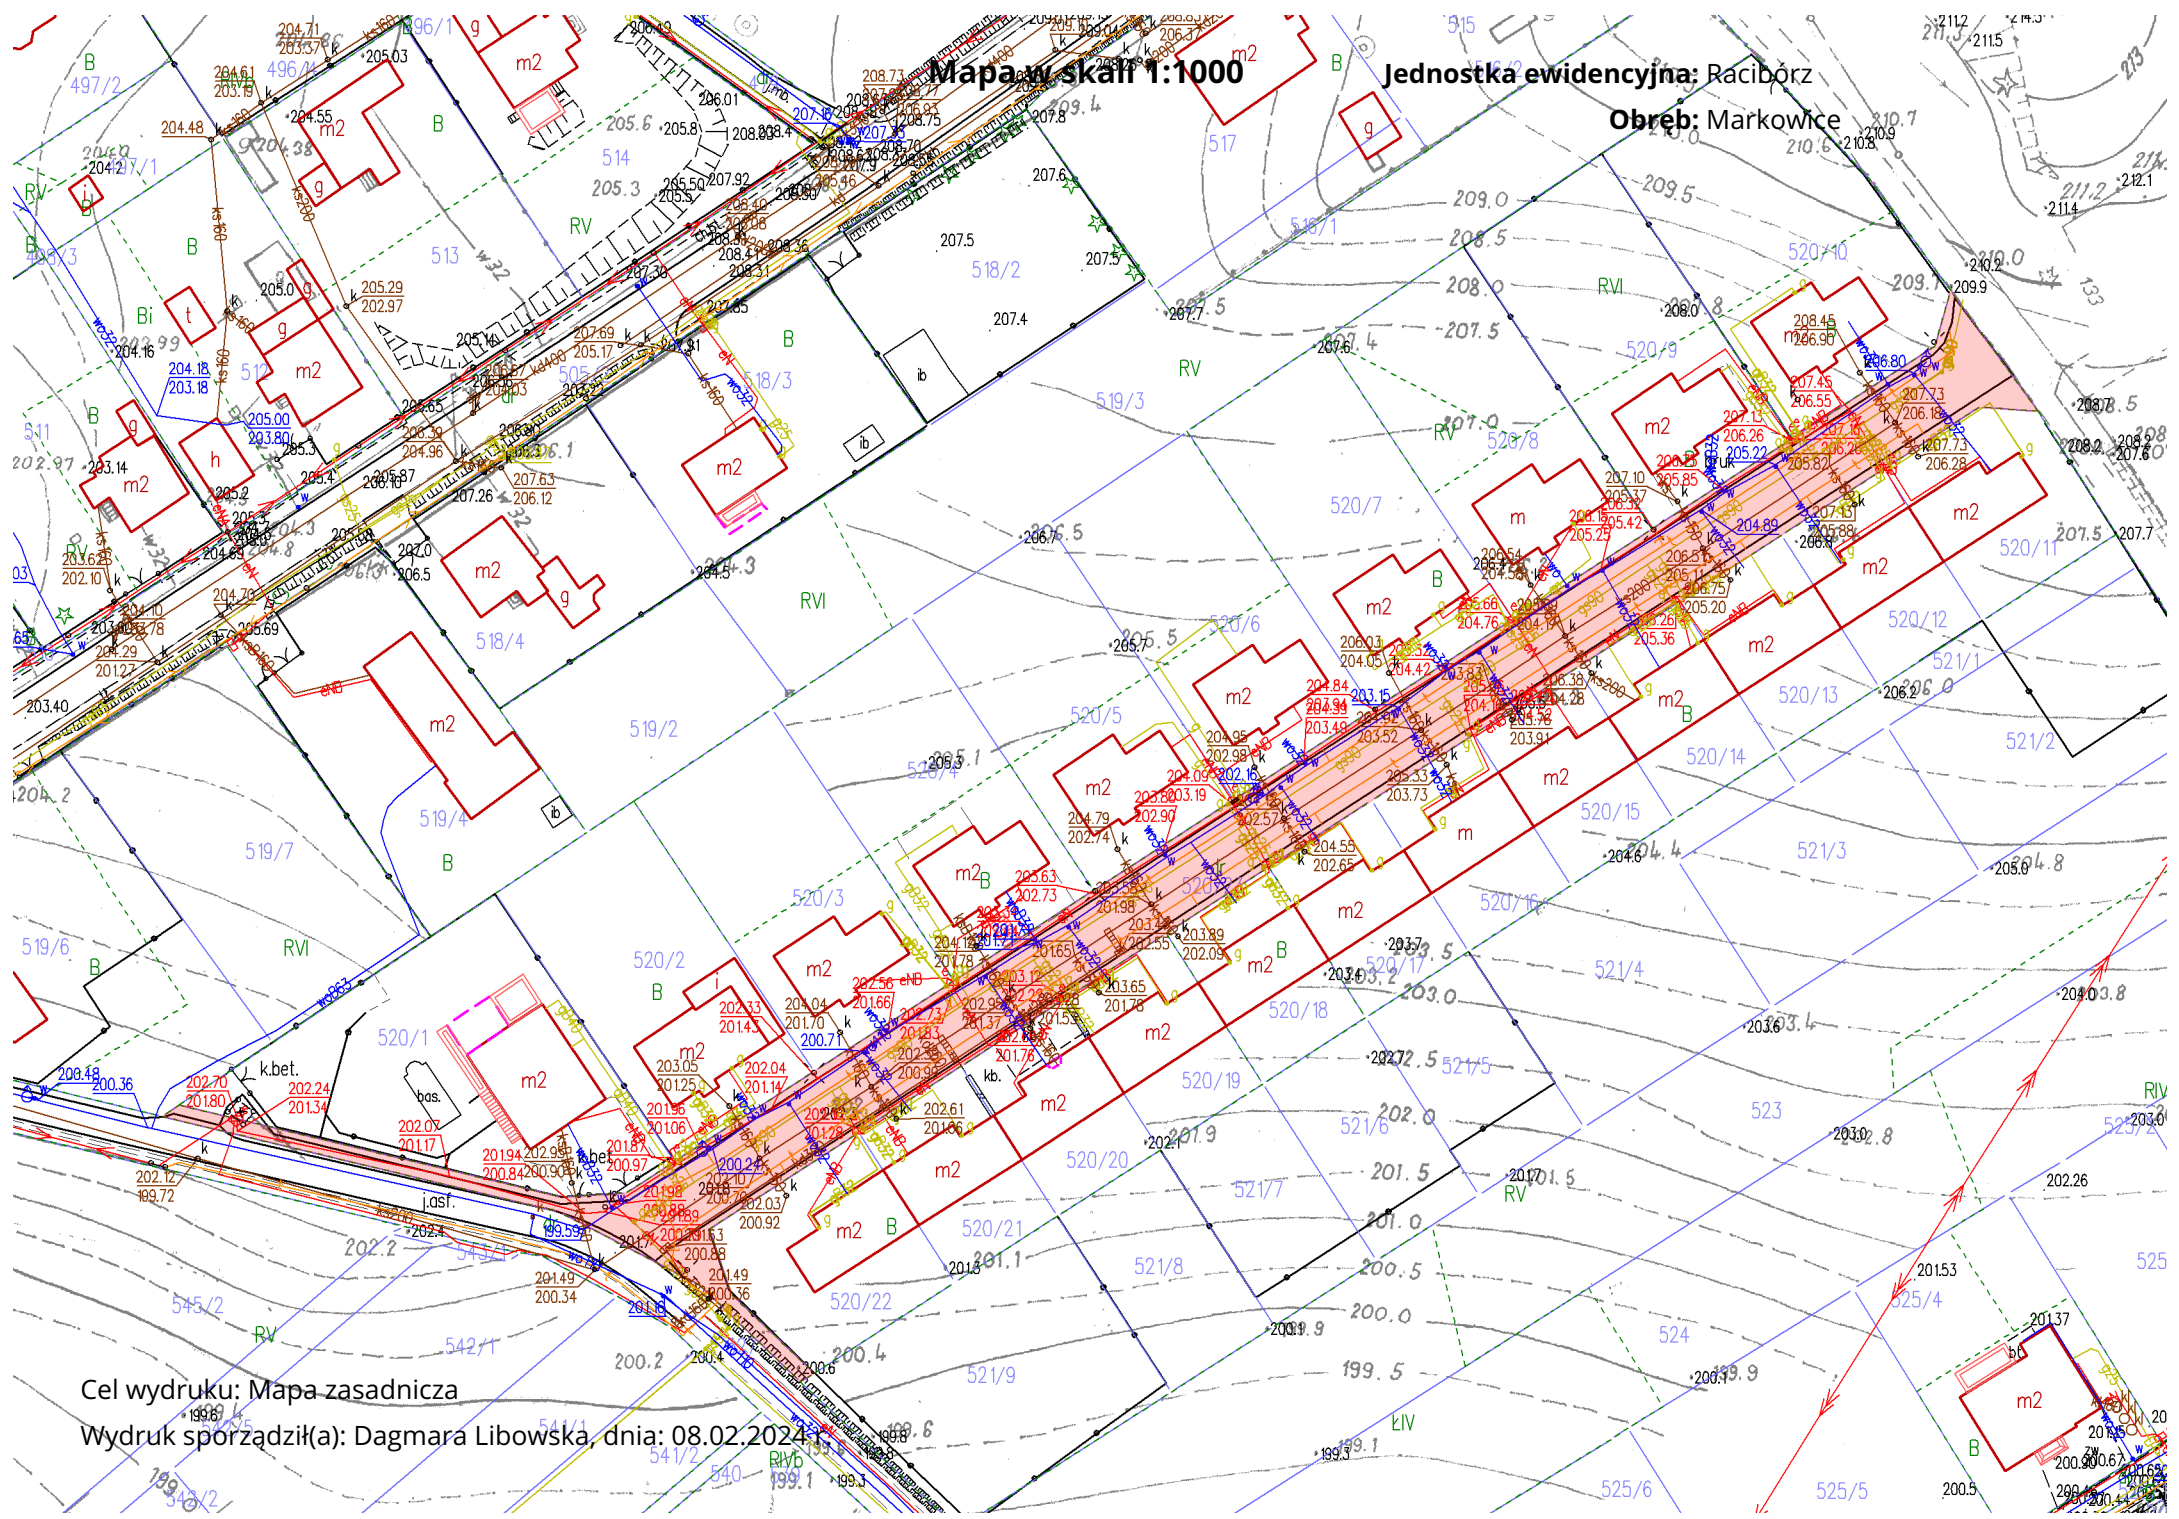

Mapa w skali 1:1000

Jednostka ewidencyjna: Racibórz

Obreń: Markowice

Cel wydruku: Mapa zasadnicza

Wydruk sporządził(a): Dagmara Libowska, dnia: 08.02.2024 r.