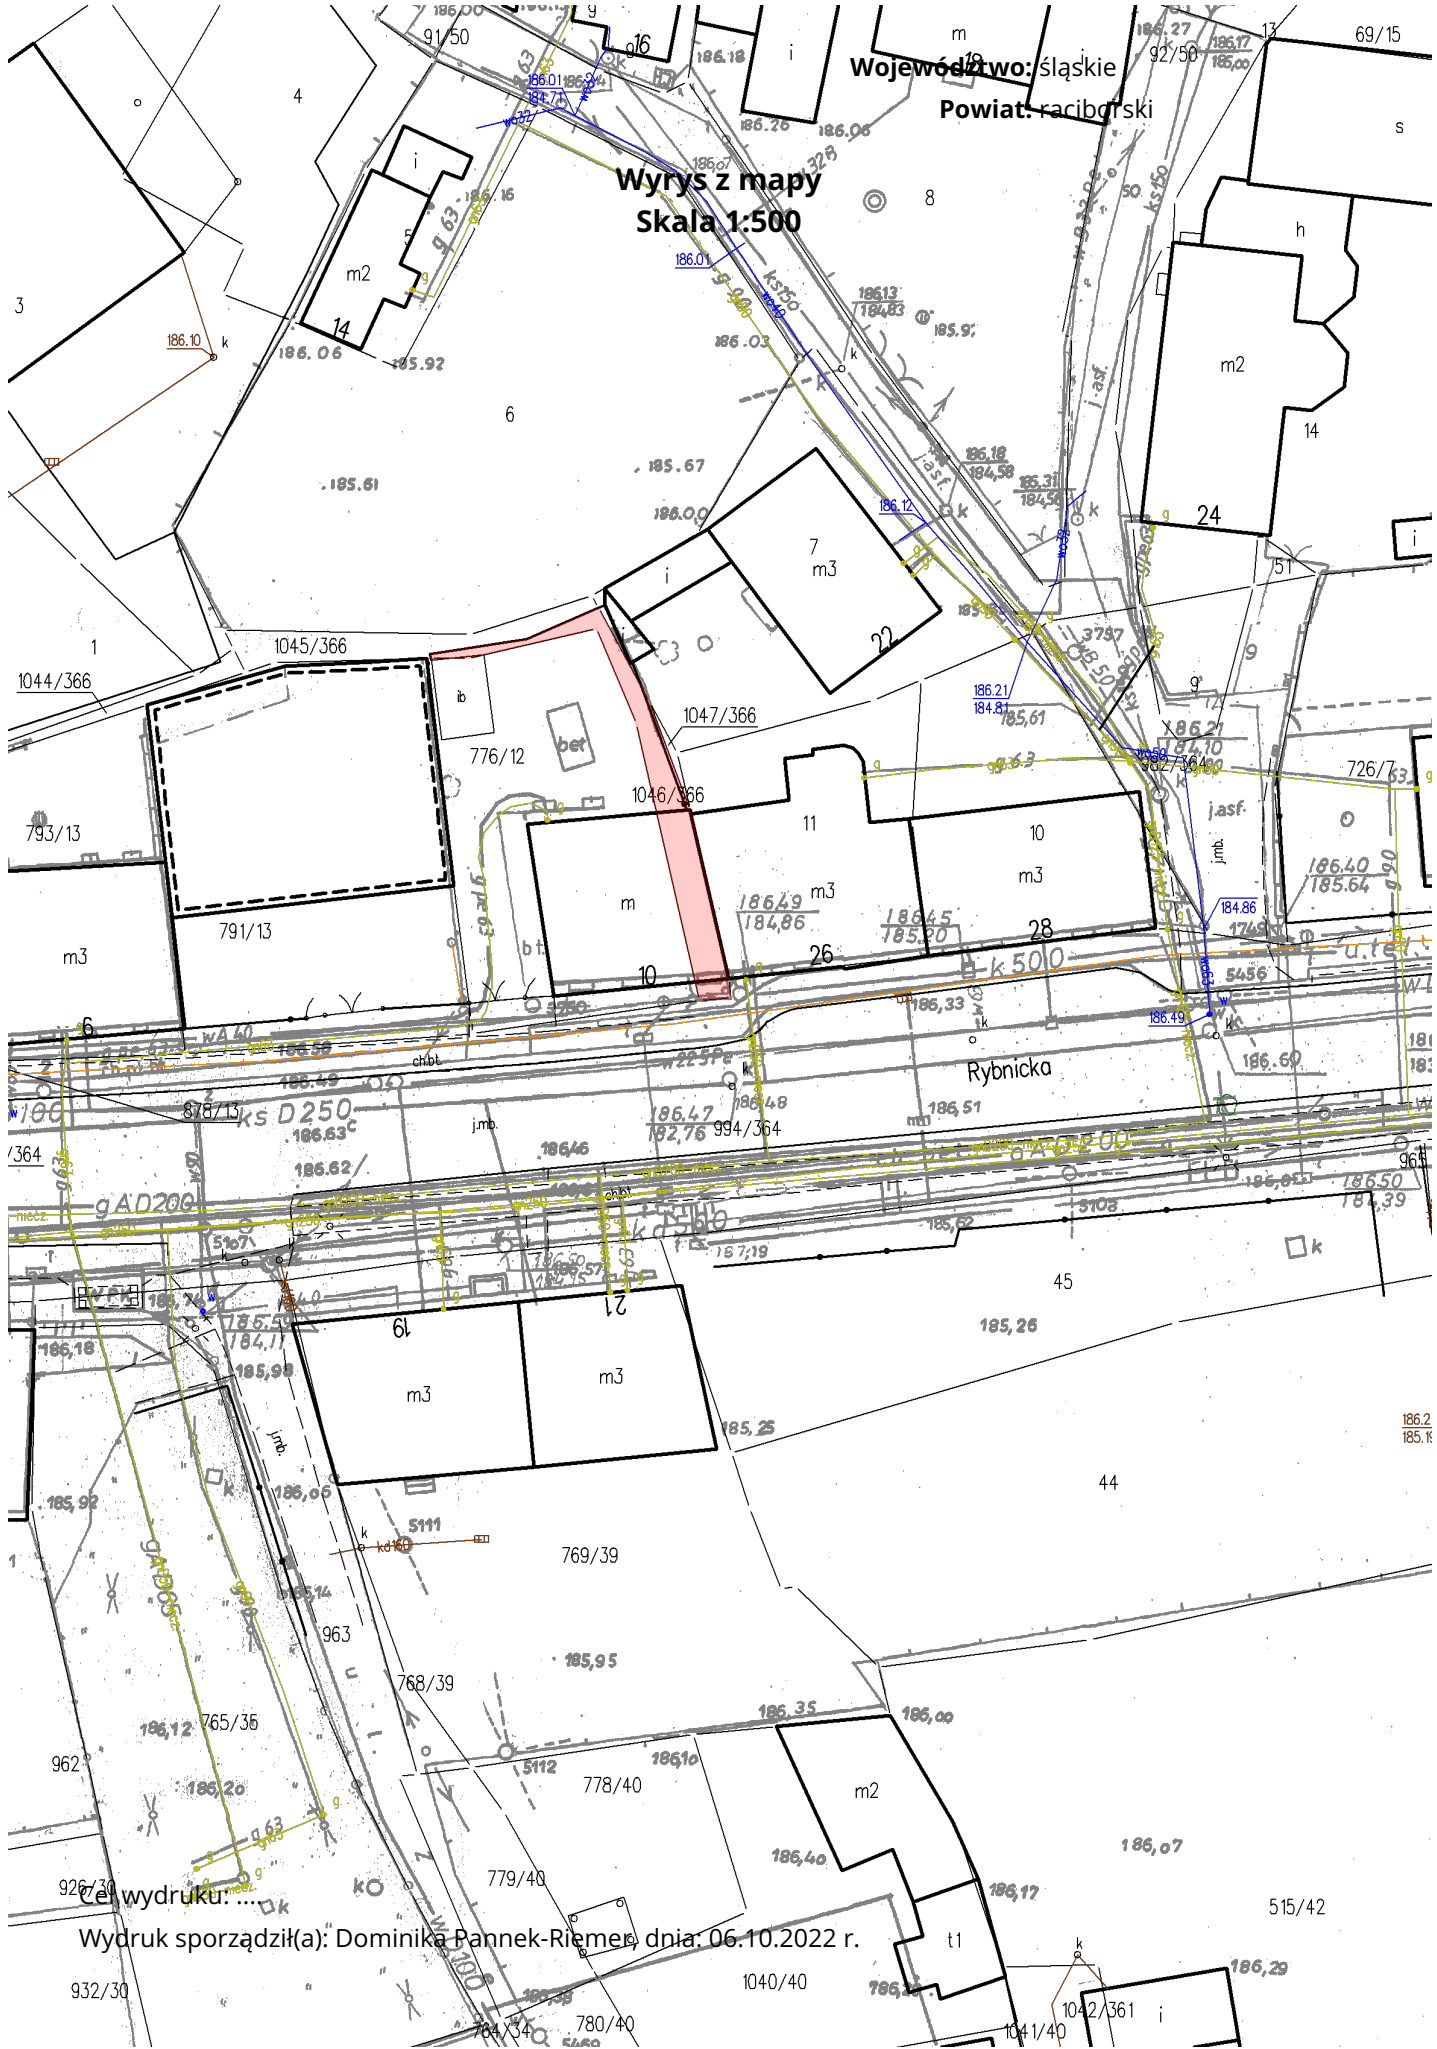

Województwo: śląskie  
Powiat: raciborski

Wyrys z mapy  
Skala 1:500

cel wydruku:.....

Wydruk sporządził(a): Dominika Pannek-Riemer, dnia: 06.10.2022 r.