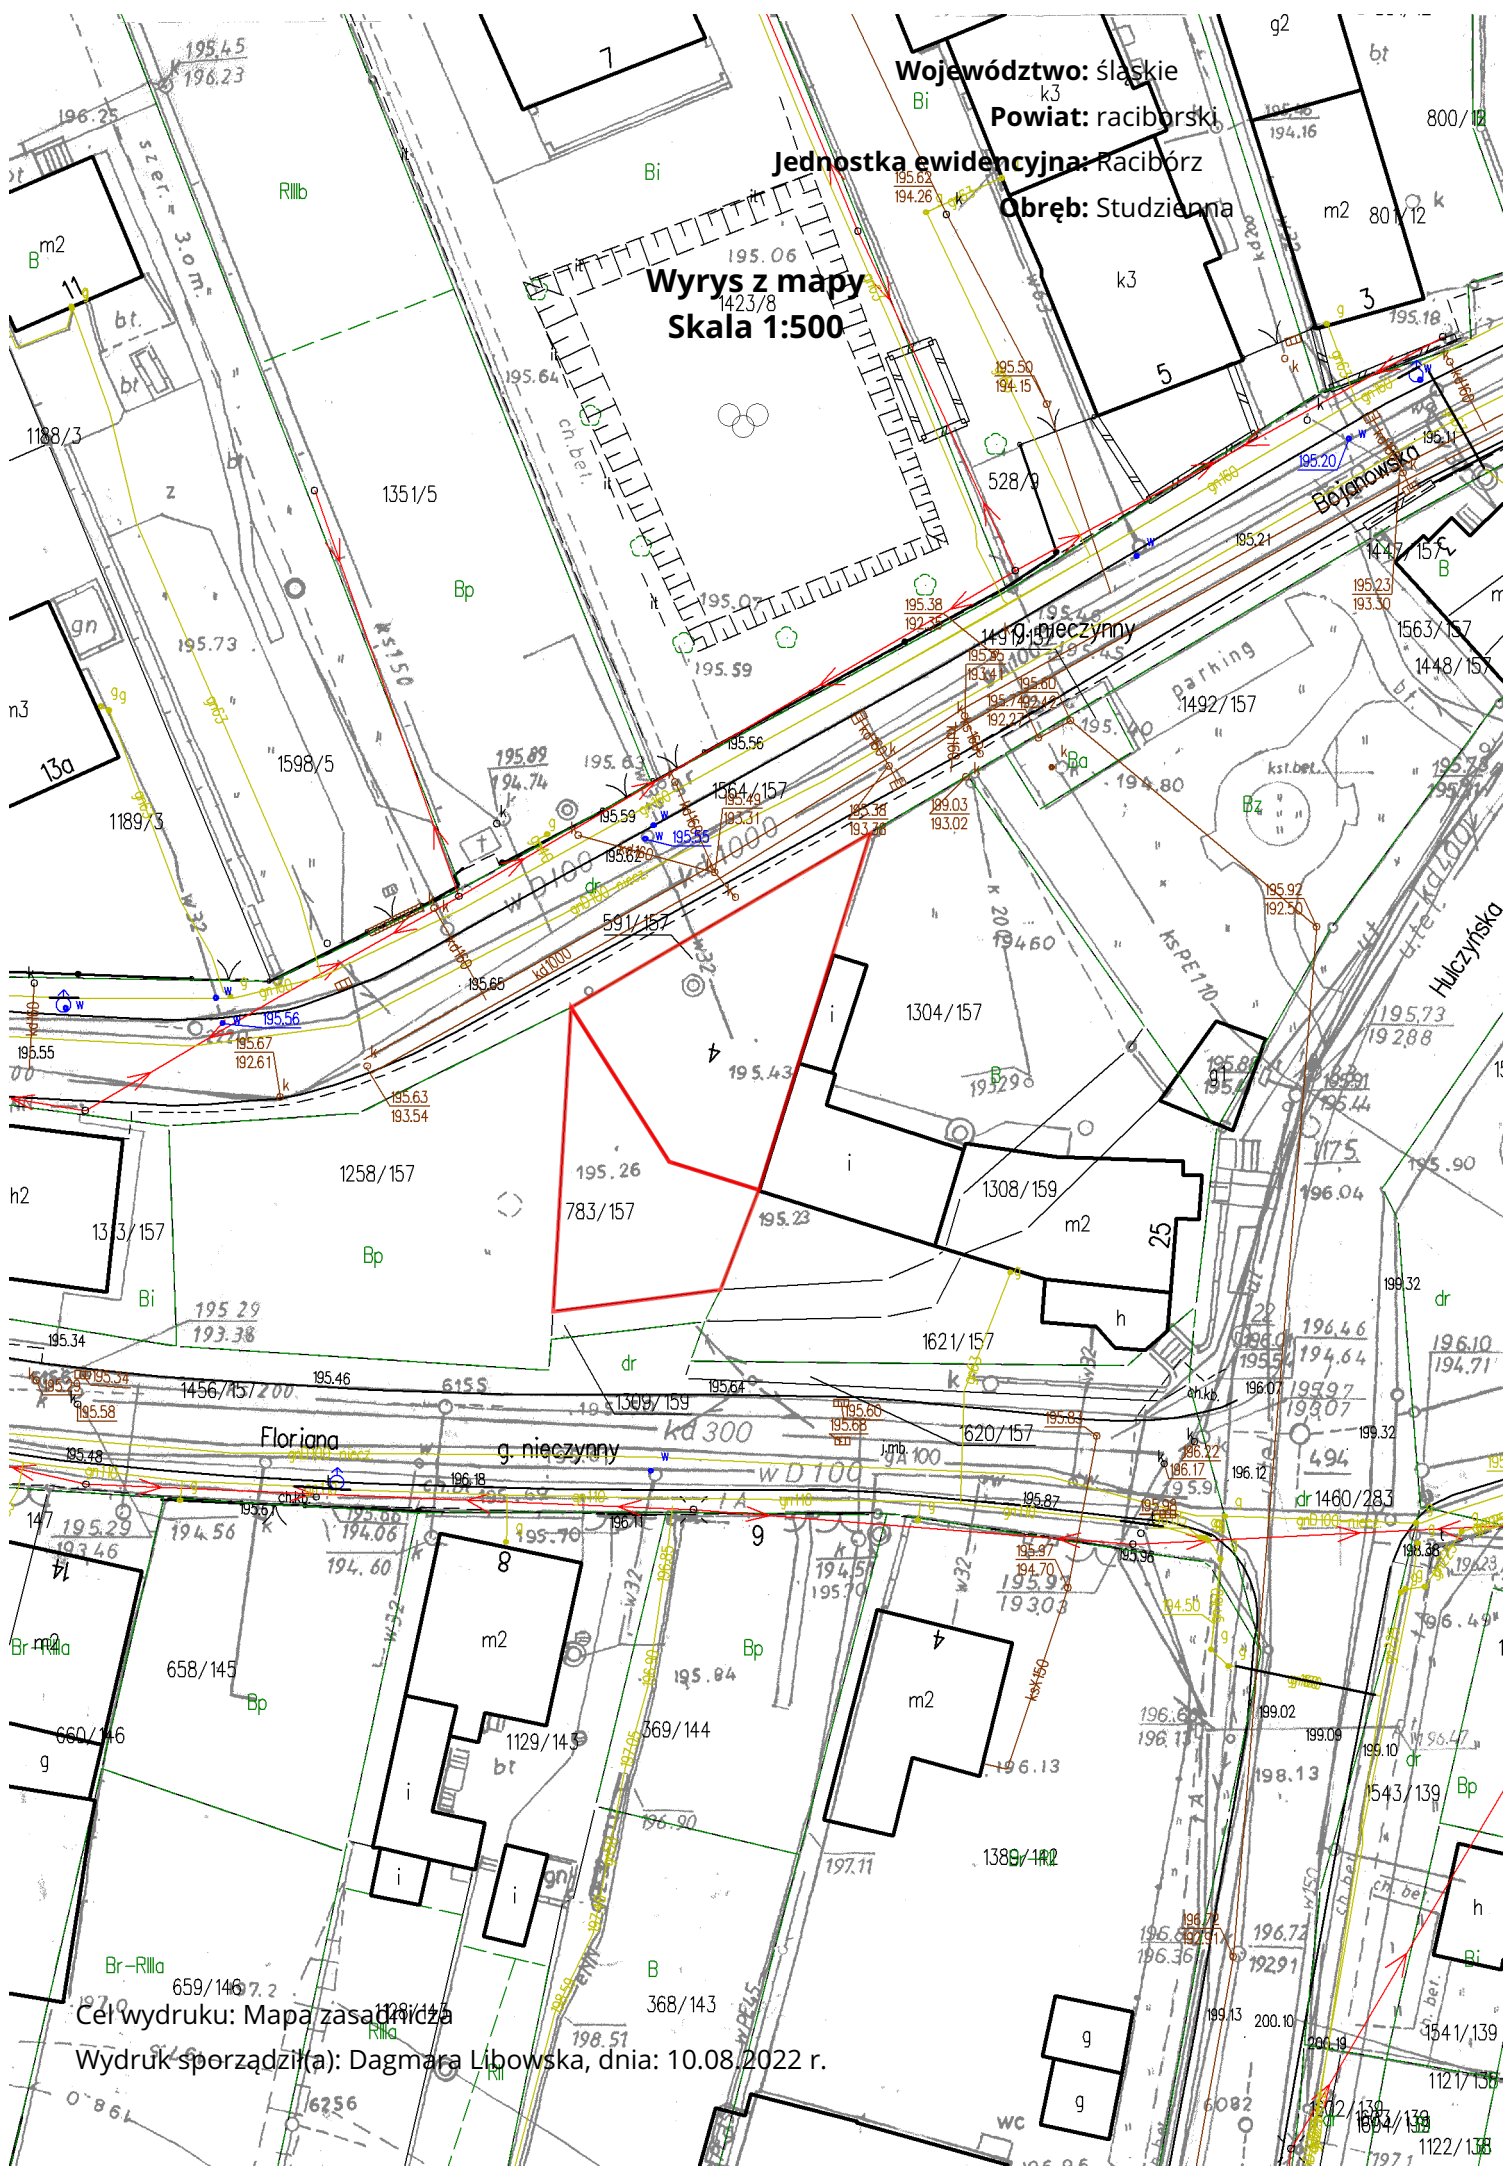

Województwo: śląskie

Powiat: raciborski

Jednostka ewidencyjna: Racibórz

Obręb: Studzienna

Wyrys z mapy
1423/8
Skala 1:500

Cel wydruku: Mapa zasadnicza

Wydruk sporządził(a): Dagmara Lipowska, dnia: 10.08.2022 r.