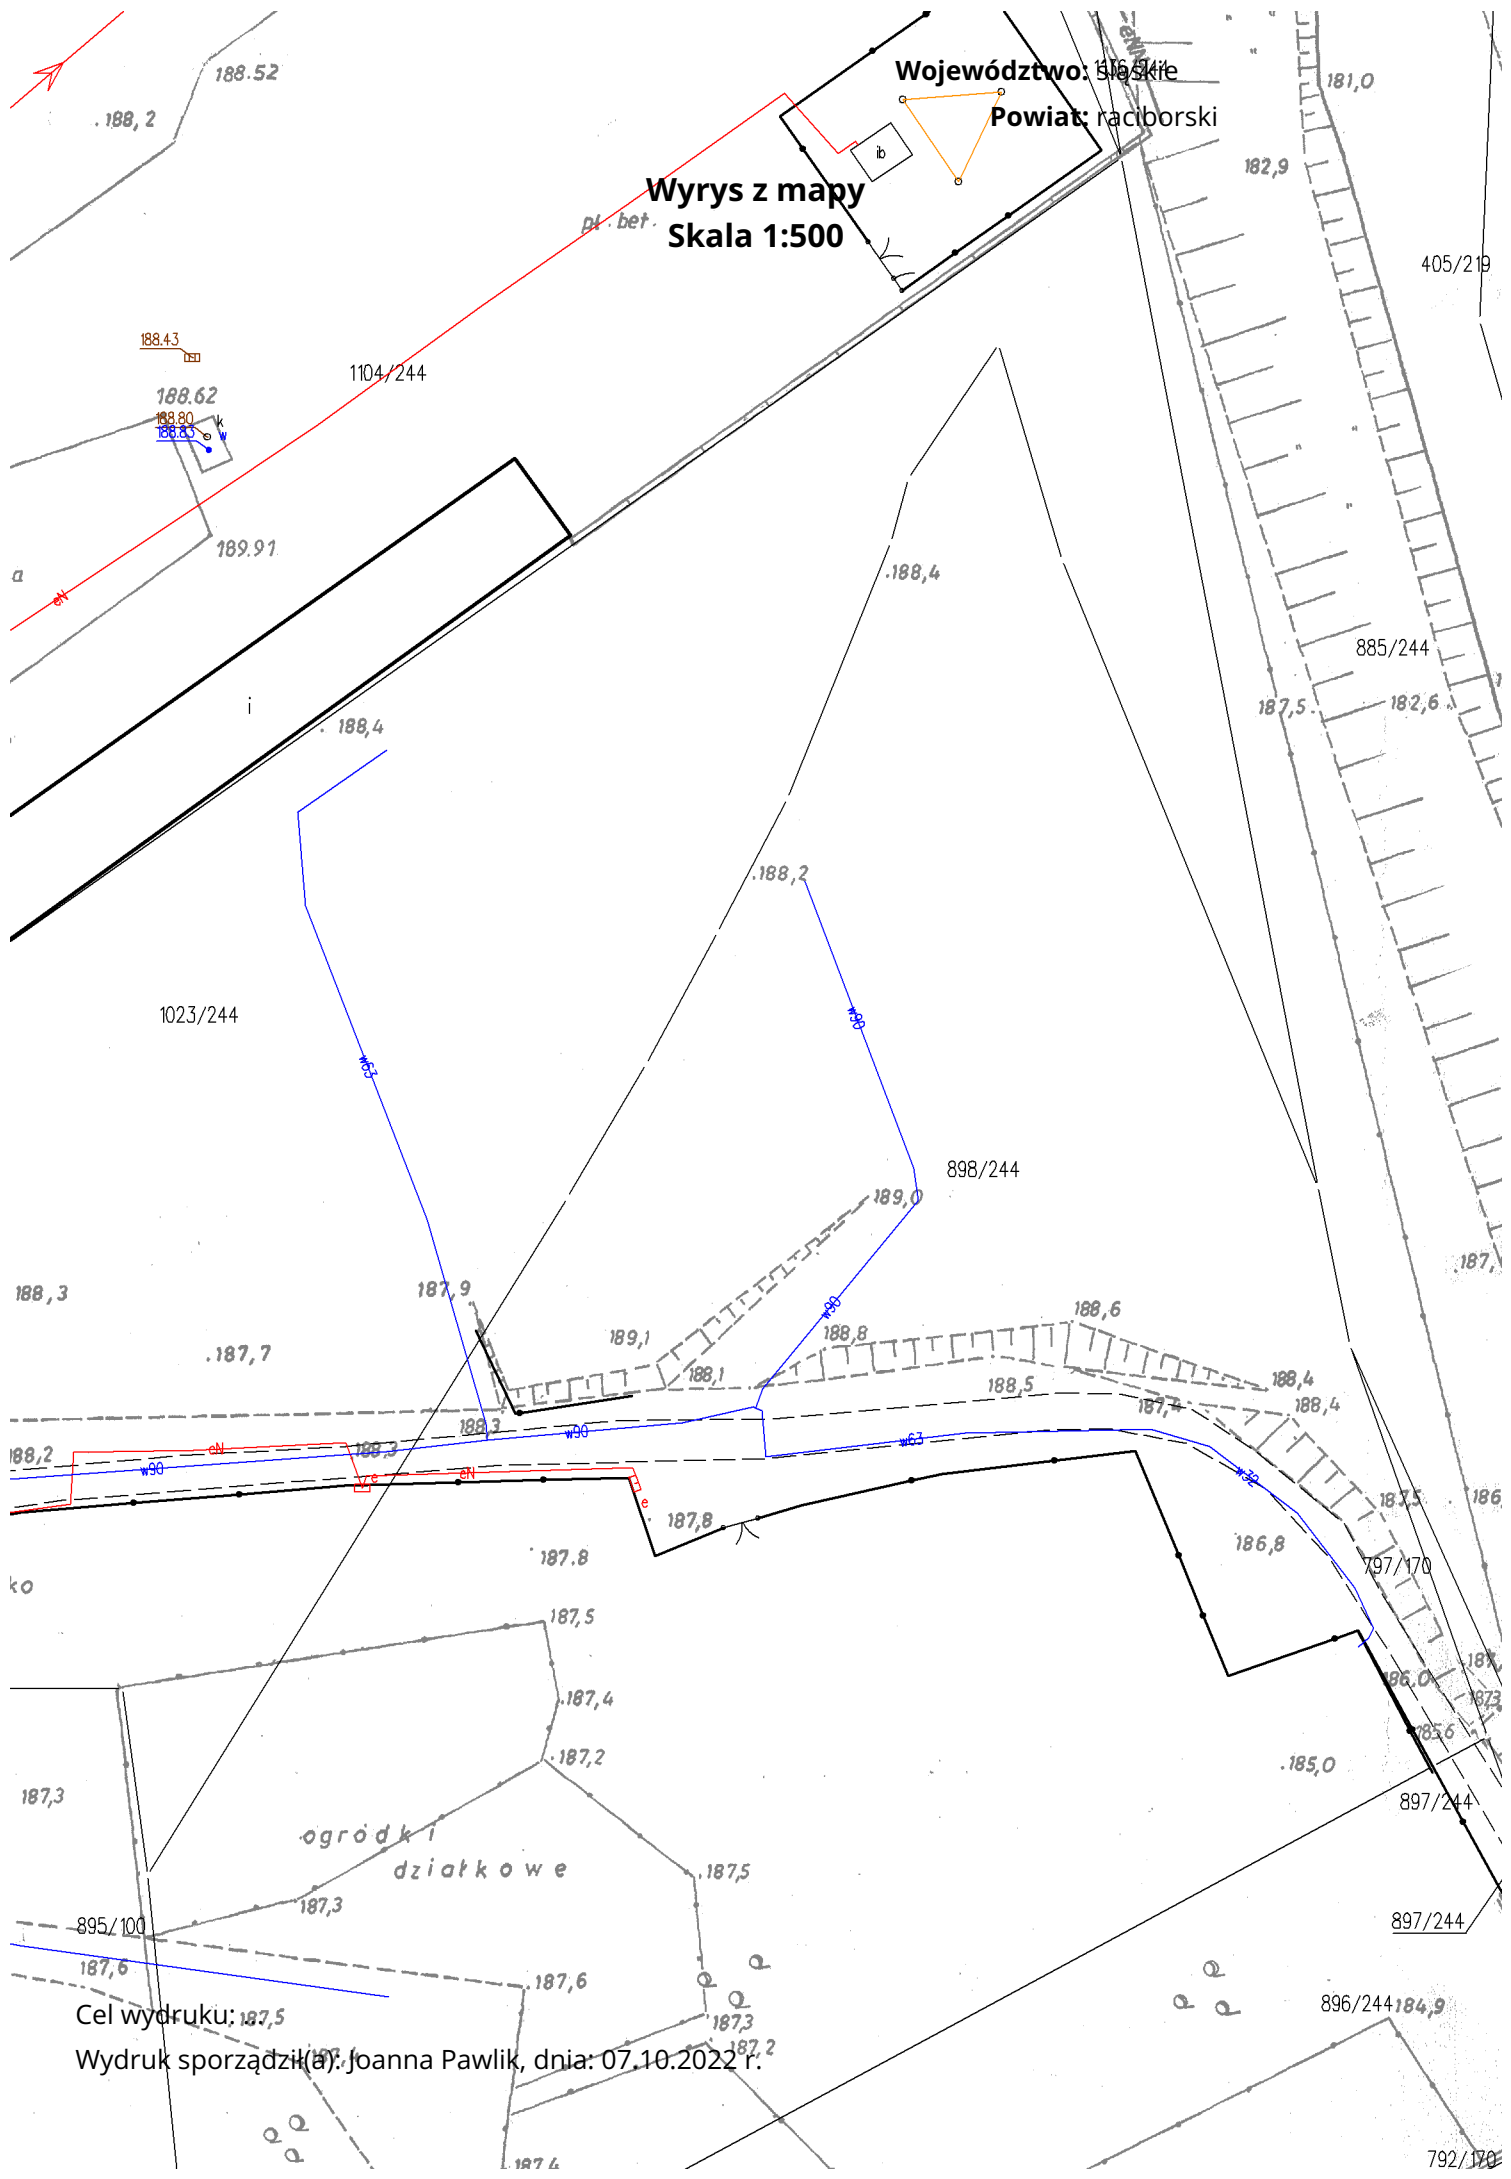

Województwo: świętokrzyskie  
Powiat: raciborski

Wyrys z mapy  
Skala 1:500

Cel wydruku: 187,5

Wydruk sporządził(a): Joanna Pawlik, dnia: 07.10.2022 r.