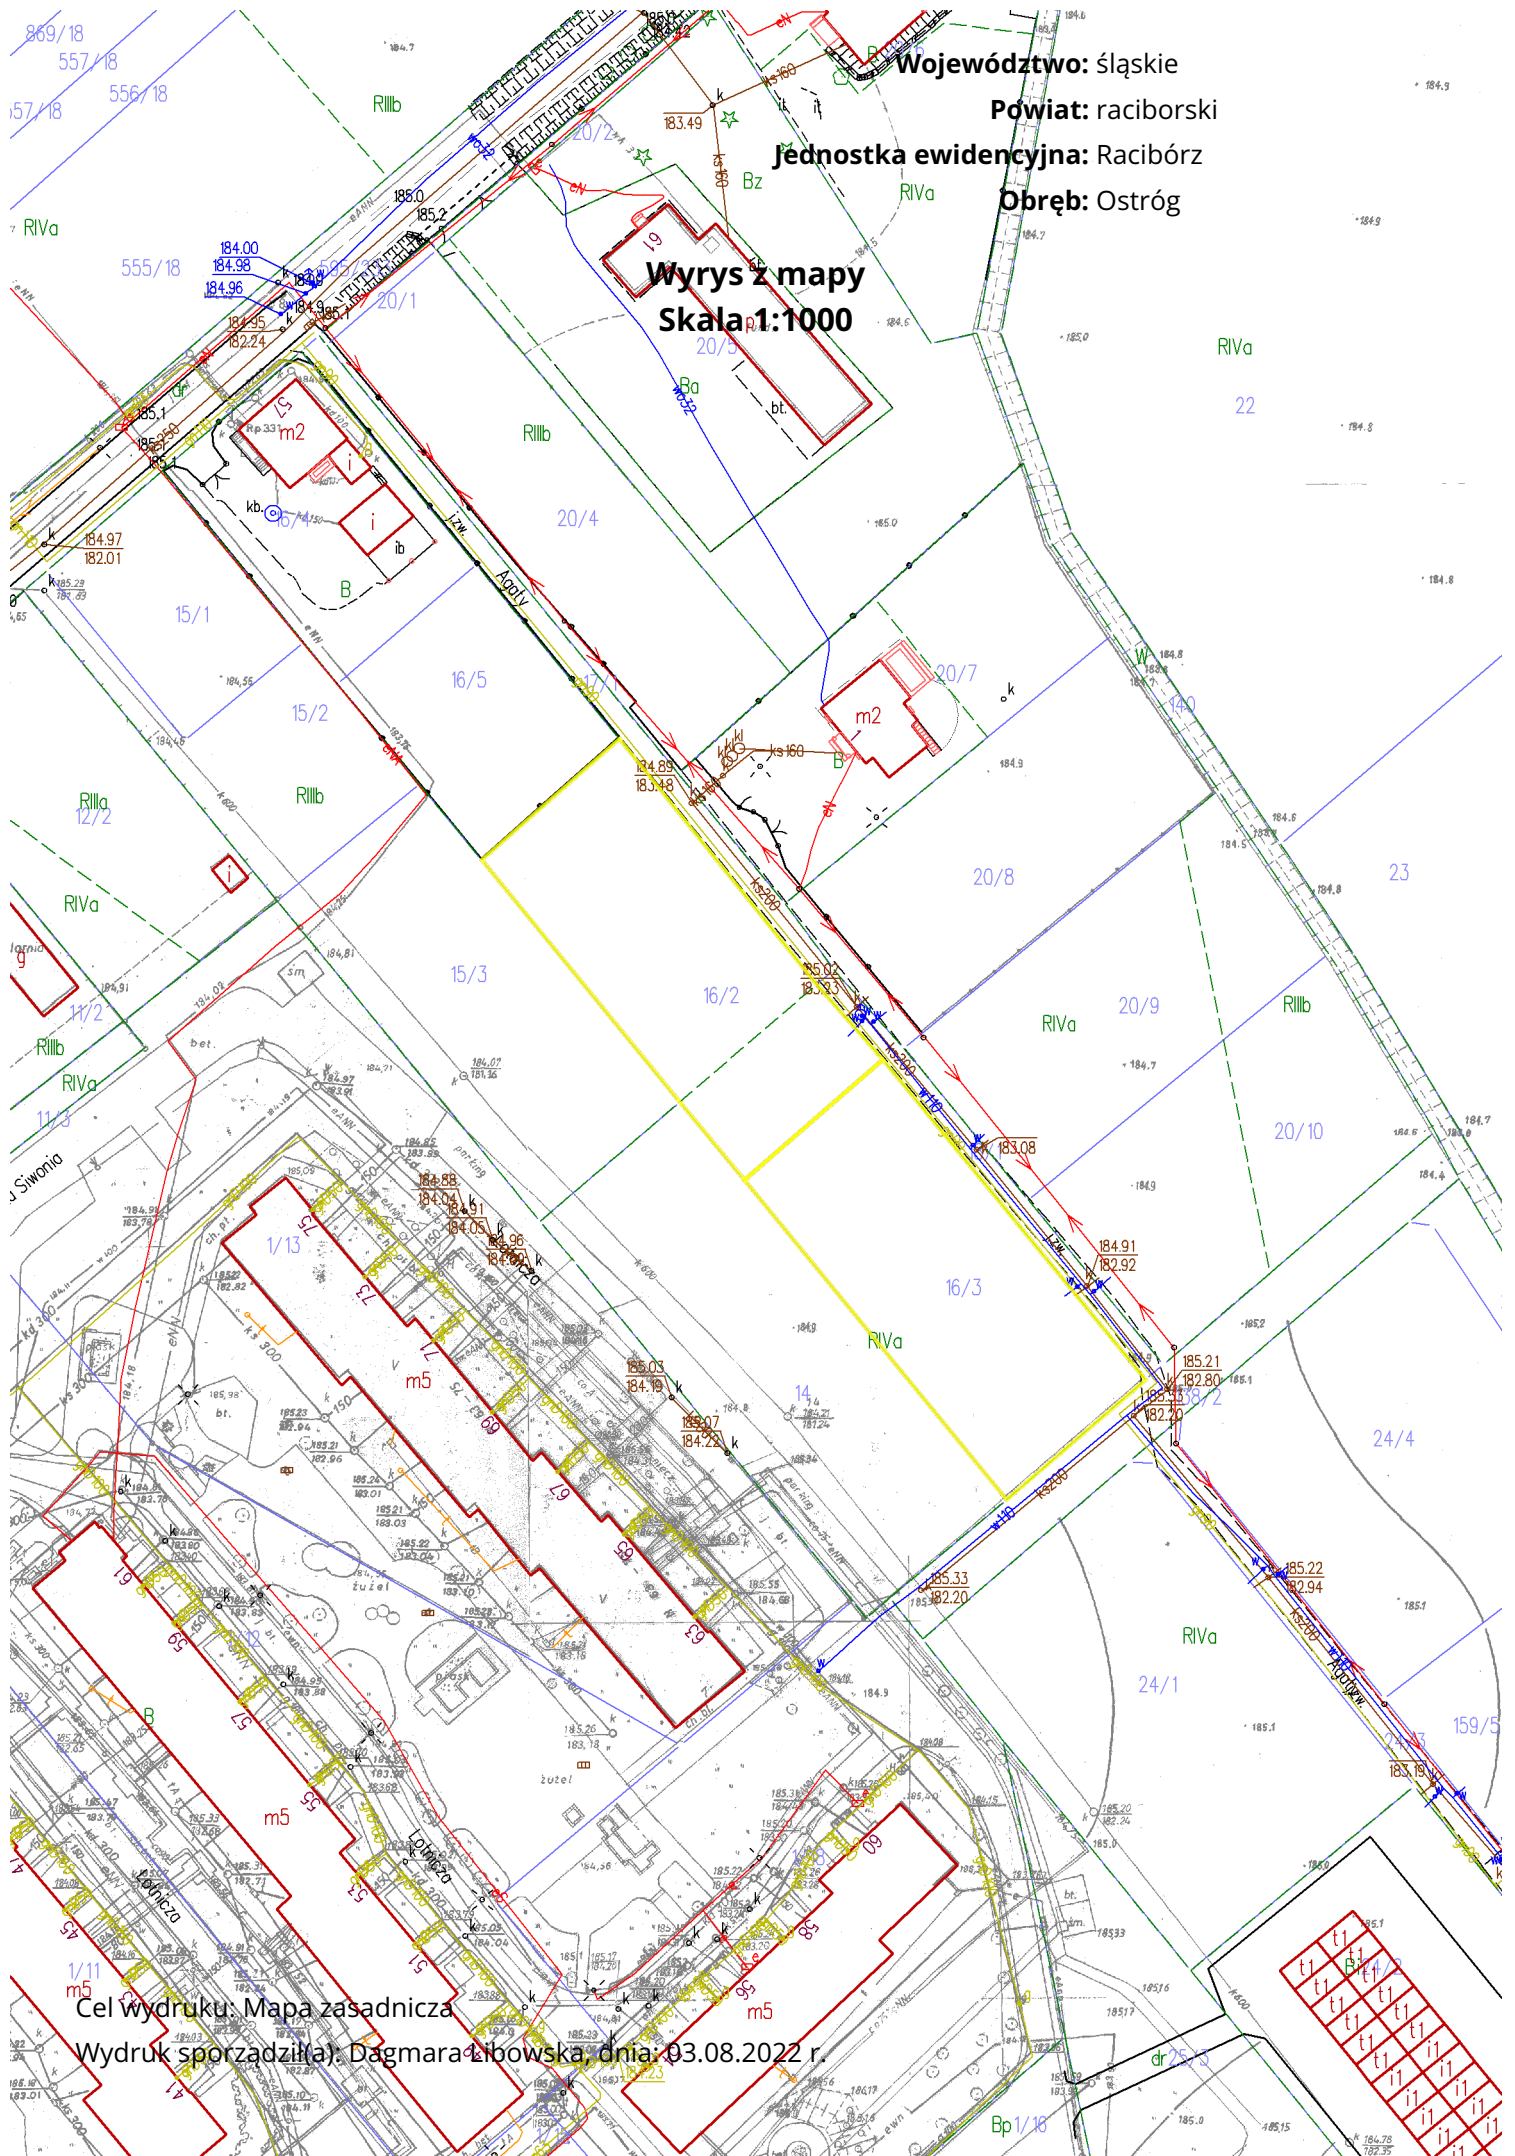

Województwo: śląskie

Powiat: raciborski

Jednostka ewidencyjna: Racibórz

Obręb: Ostróg

### Wyrys z mapy

Skala 1:1000

Cel wydruku: Mapa zasadnicza

Wydruk sporządziła: Dagmara Lębowska, dnia: 03.08.2022 r.