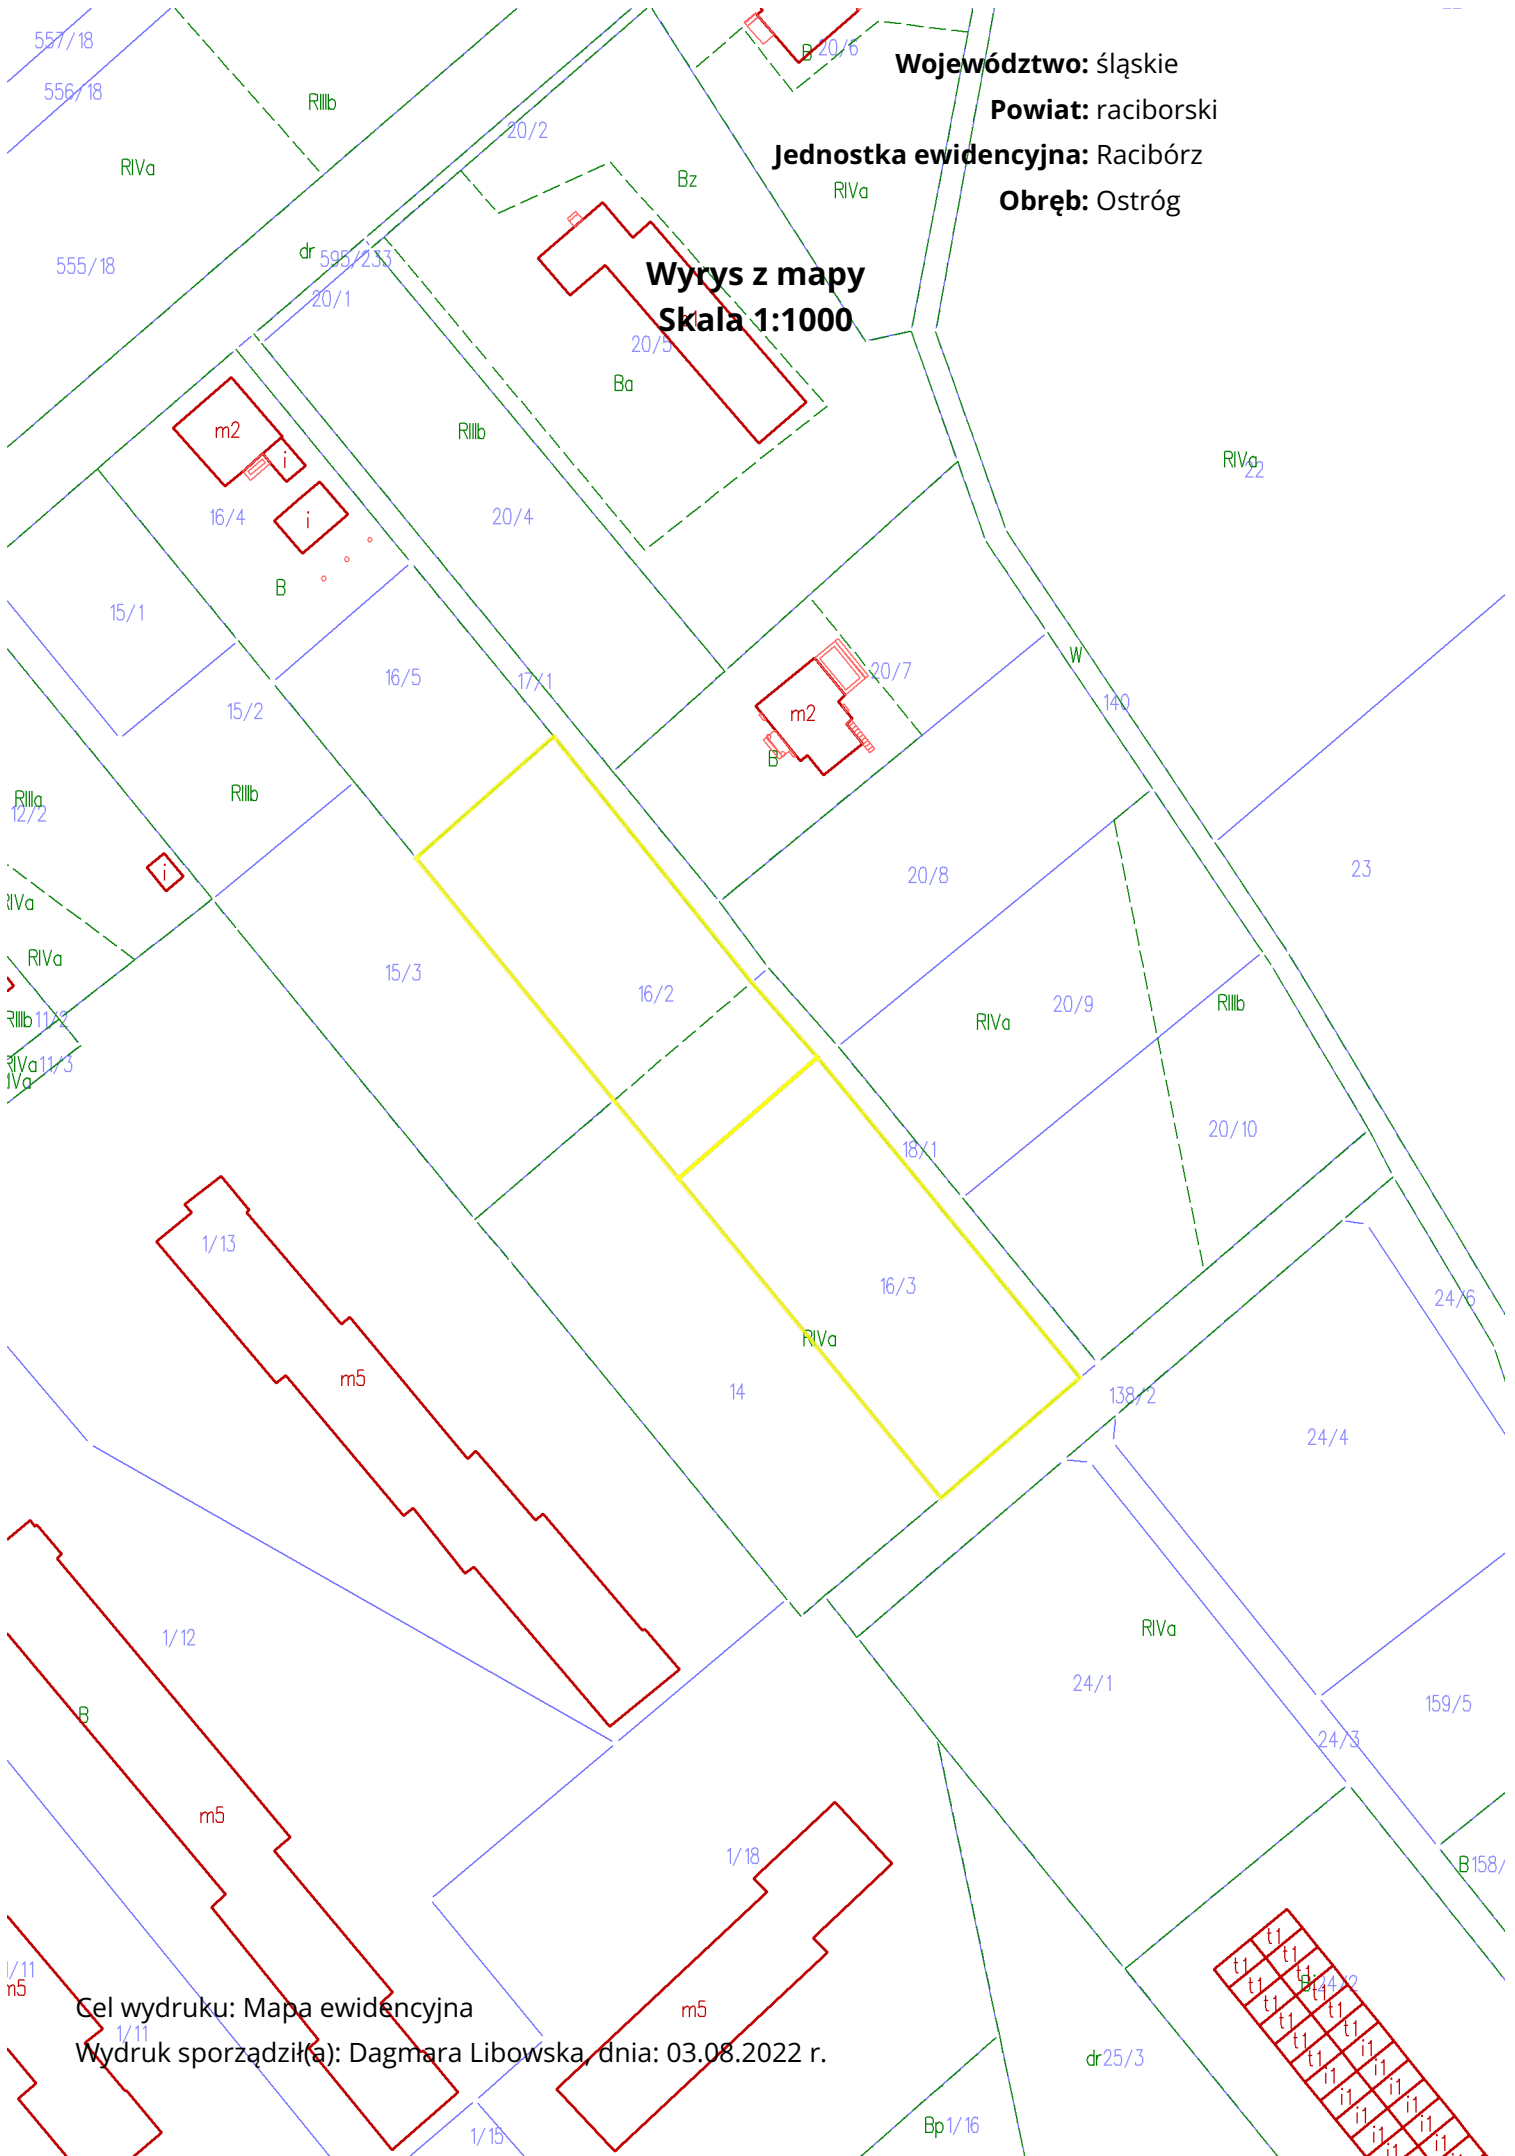

Województwo: śląskie

Powiat: raciborski

Jednostka ewidencyjna: Racibórz

Obręb: Ostróg

Wyrys z mapy
Skala 1:1000

Cel wydruku: Mapa ewidencyjna

Wydruk sporządził(a): Dagmara Libowska, dnia: 03.08.2022 r.