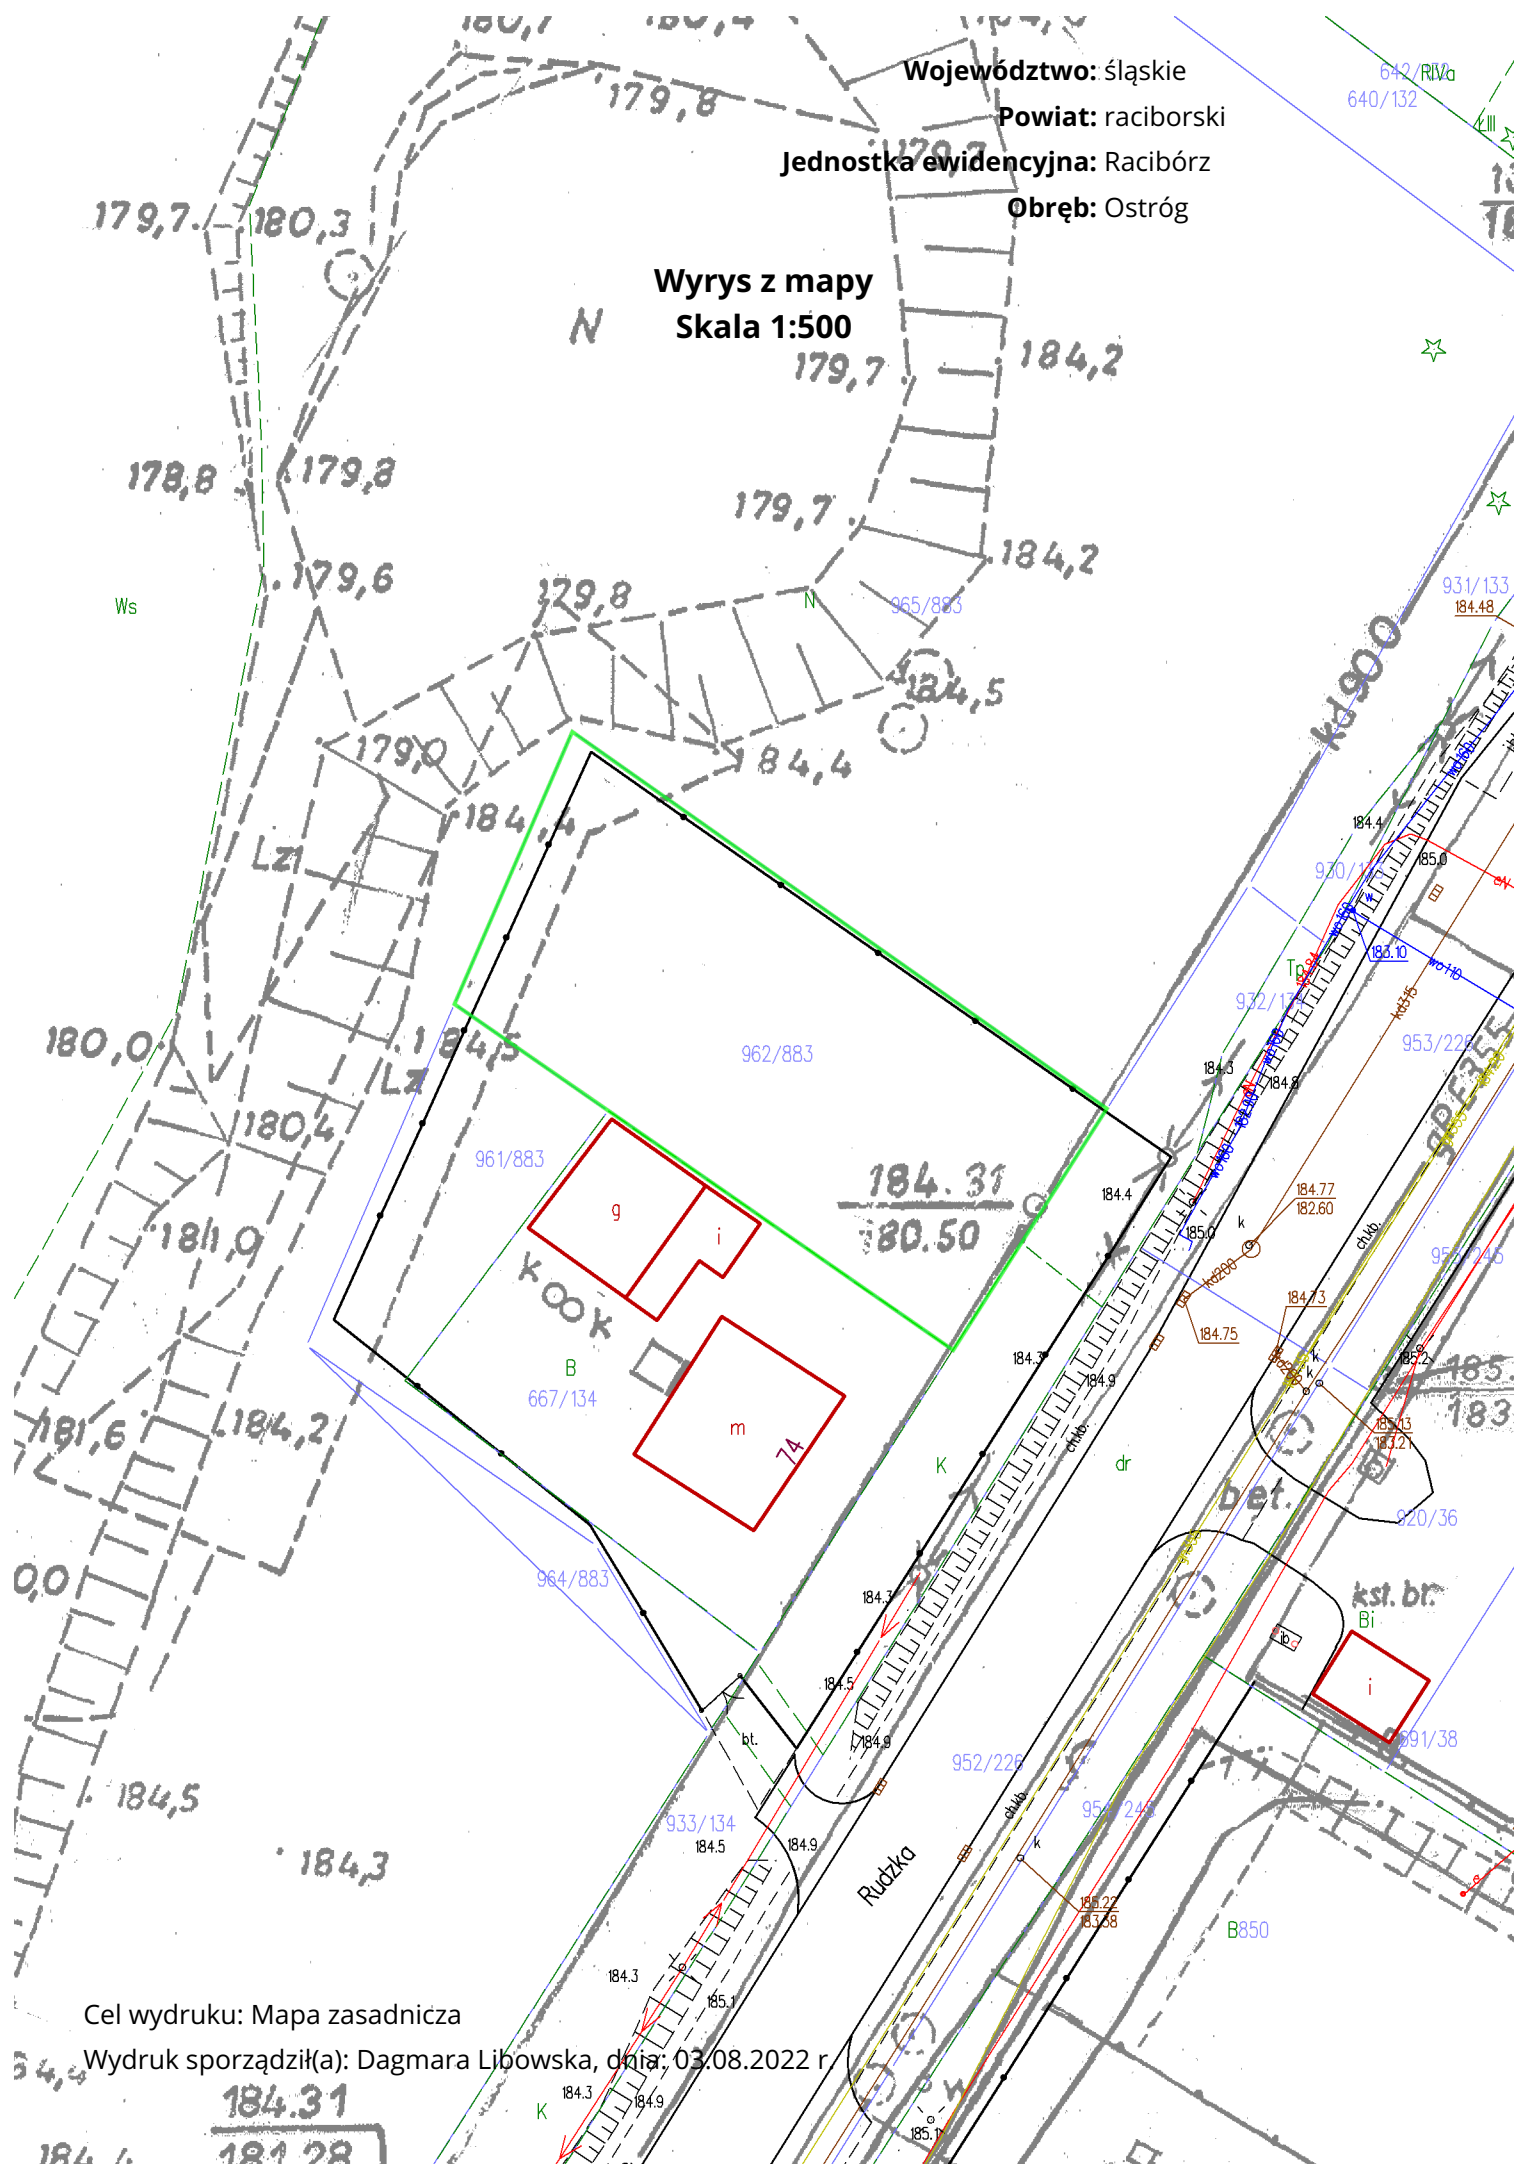

Województwo: śląskie

Powiat: raciborski

Jednostka ewidencyjna: Racibórz

Obręb: Ostróg

Wyrys z mapy

Skala 1:500

Cel wydruku: Mapa zasadnicza

Wydruk sporządził(a): Dagmara Libowska, dnia: 03.08.2022 r

184.31

181.28