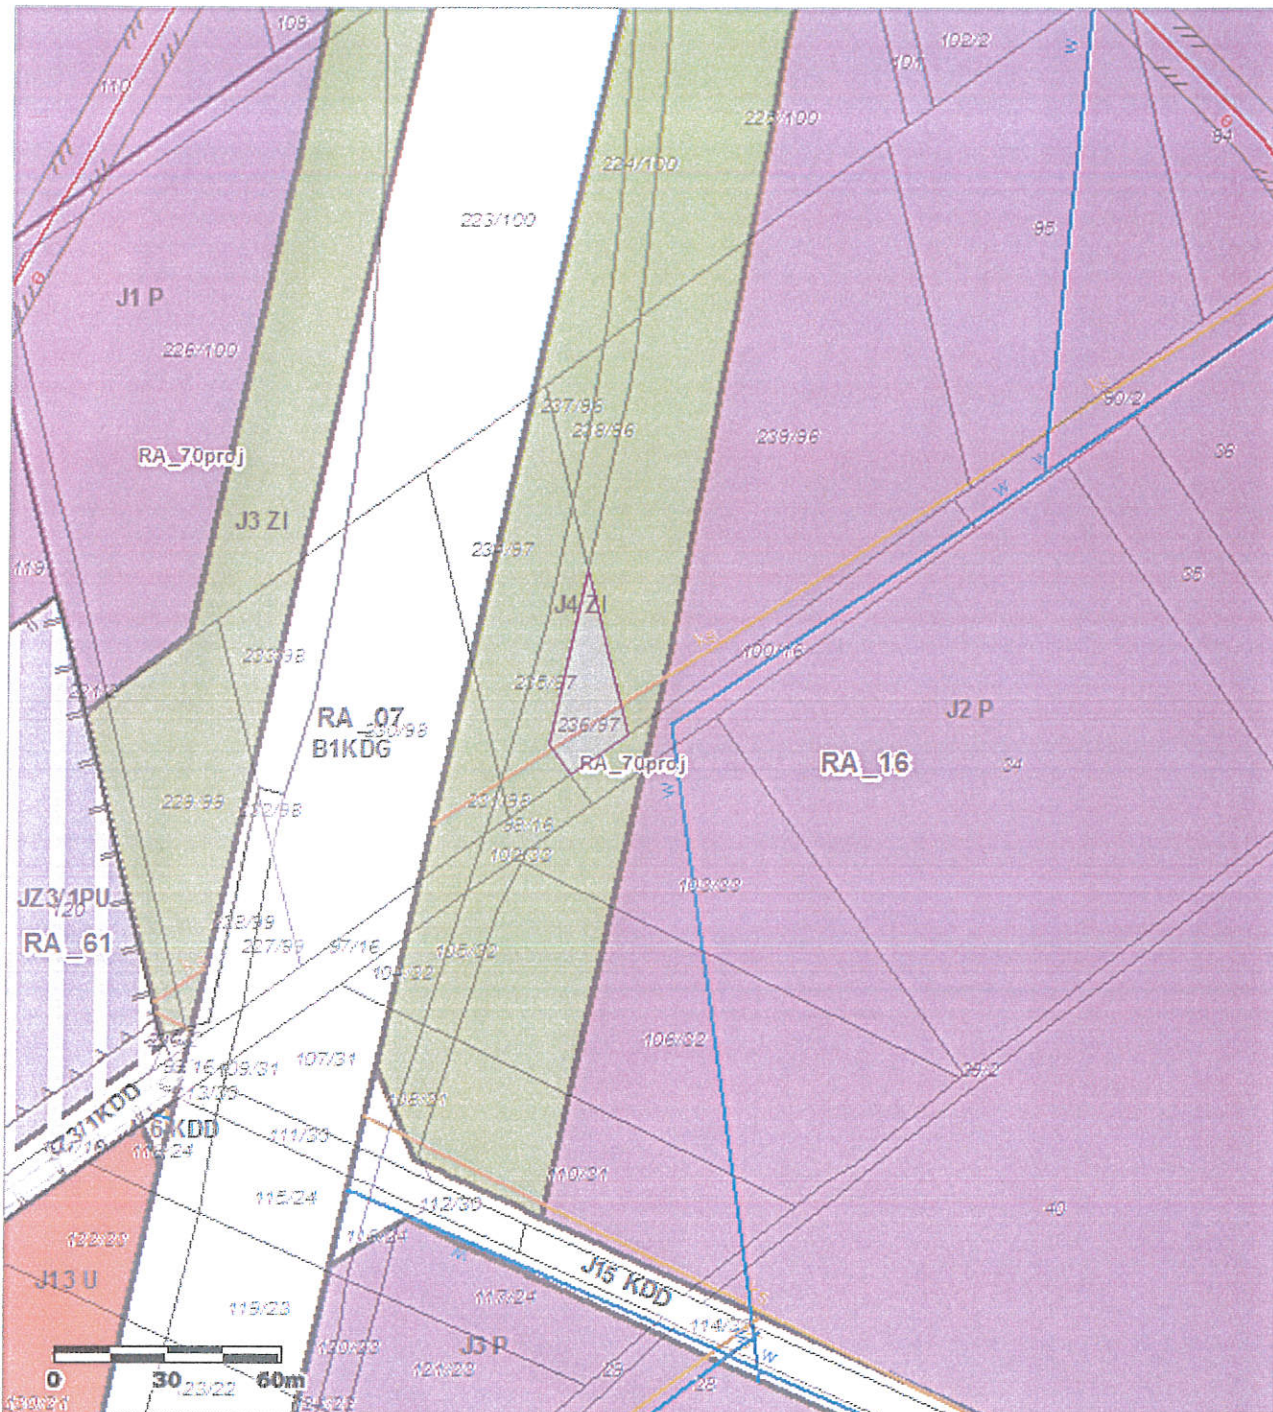

Uwaga: Ten wydruk ma charakter wyłącznie poglądowy i w żadnym razie nie może być traktowany jako dokument oficjalny.