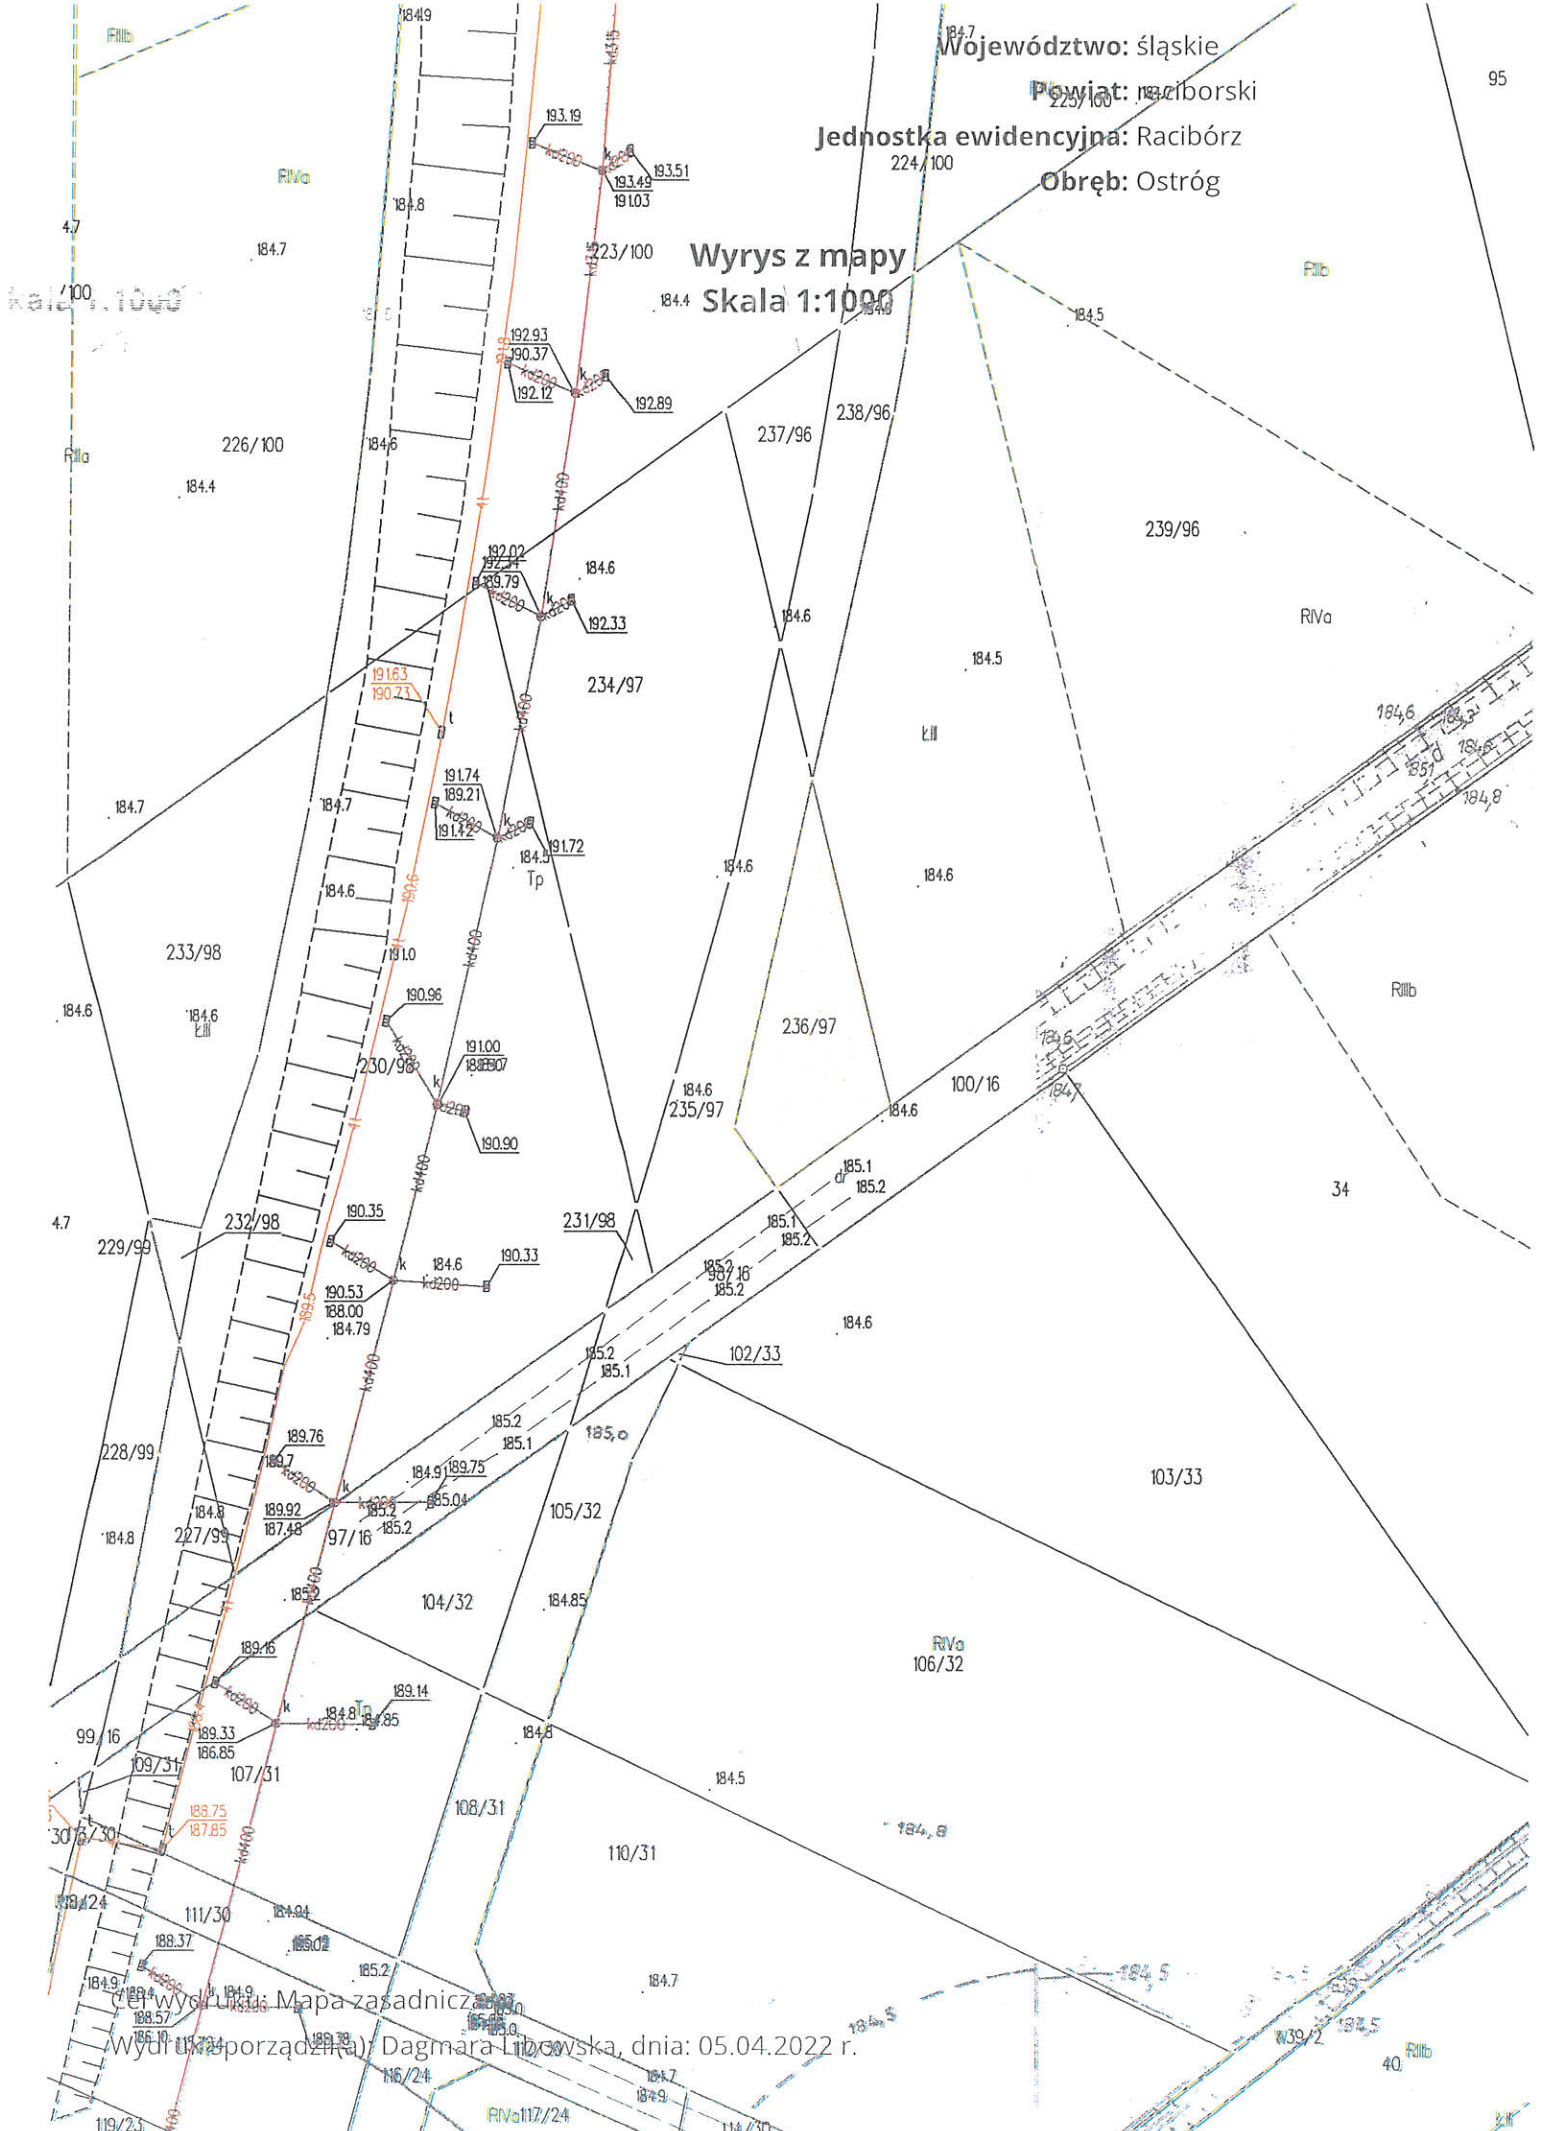

Województwo: śląskie  
Powiat: raciborski  
Jednostka ewidencyjna: Racibórz  
Obręb: Ostróg

Wyrys z mapy  
Skala 1:2000

Skala 1:2000

Cel wydruku: Mapa ewidencyjna  
Wydruk sporządził(a): Dagmara Libowska, dnia: 06.04.2022 r.

Uwaga: Ten wydruk ma charakter wyłącznie poglądowy i w żadnym razie nie może być traktowany jako dokument oficjalny.

Województwo: śląskie  
Powiat: raciborski  
Jednostka ewidencyjna: Racibórz  
Obręb: Ostróg

Wyrys z mapy  
Skala 1:1000

Wyrus z mapy (Mapa zasadnicza) Dagmara Lipowska, dnia: 05.04.2022 r.