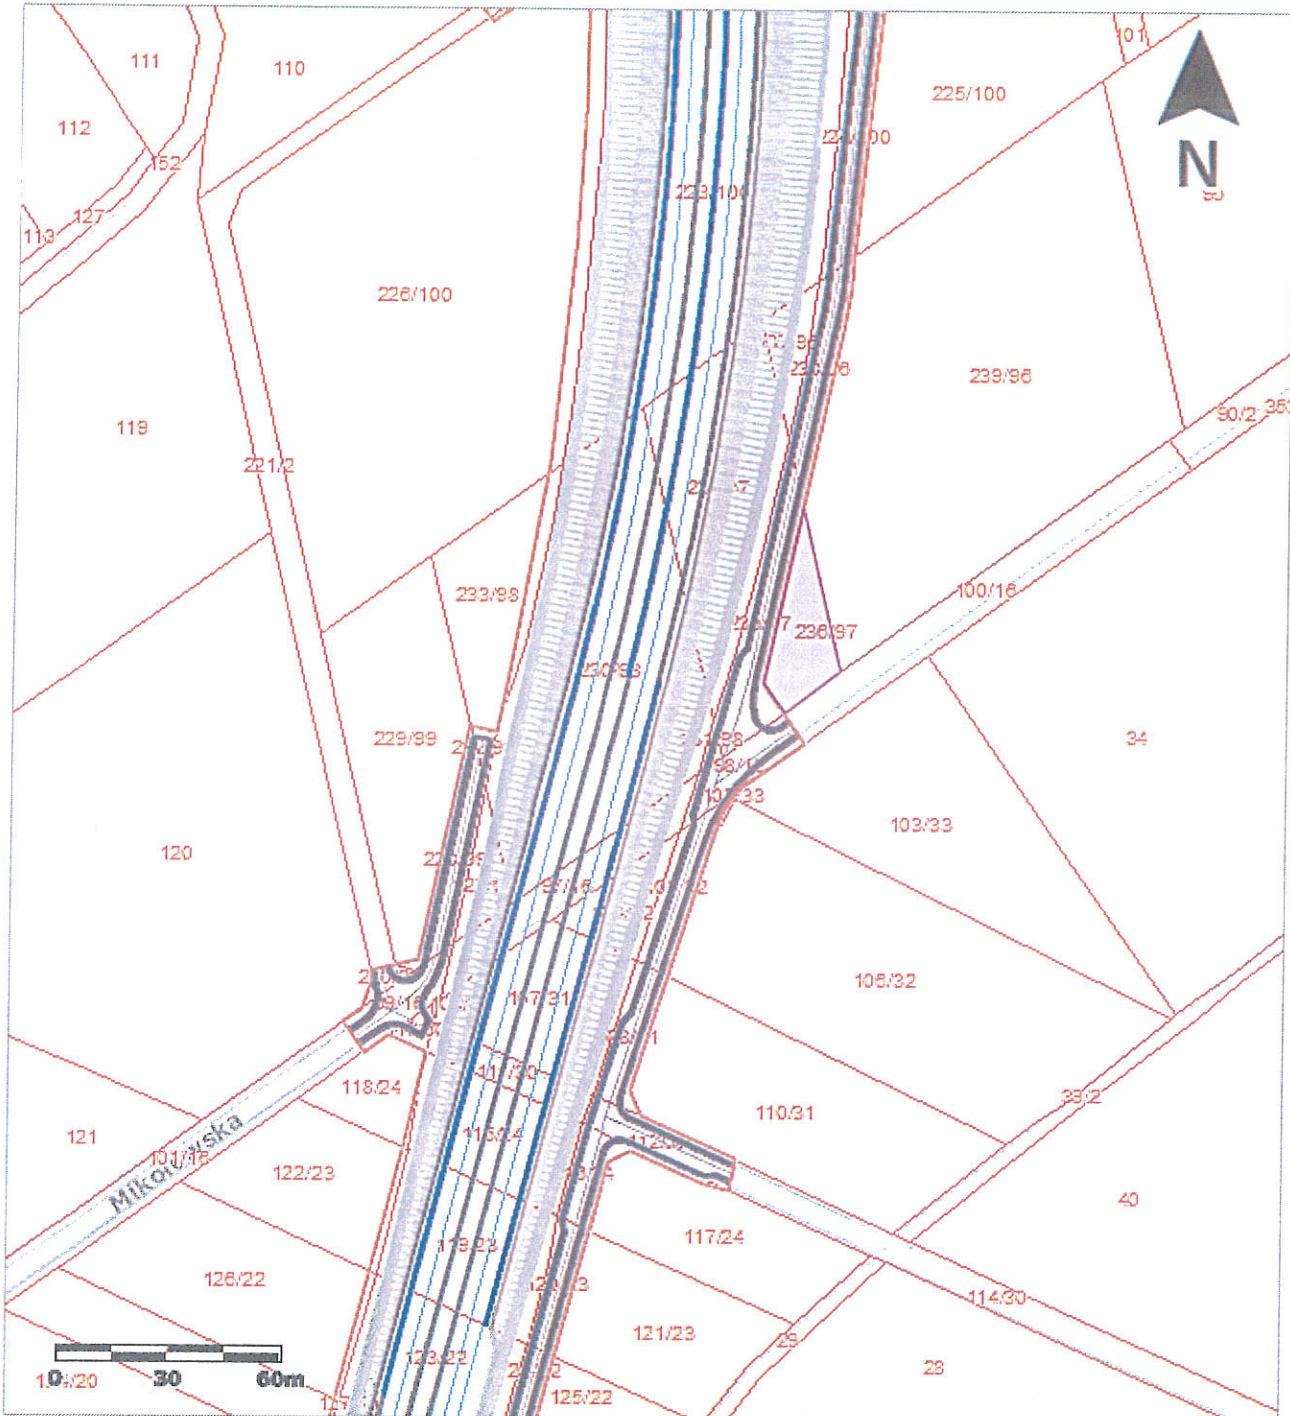

Województwo: śląskie  
Powiat: raciborski  
Jednostka ewidencyjna: Racibórz  
Obręb: Ostróg

Wyrys z mapy  
Skala 1:2000

Skala 1:2000

Cel wydruku: Mapa ewidencyjna  
Wydruk sporządził(a): Dagmara Libowska, dnia: 06.04.2022 r.

Wyrys z mapy  
Skala 1:1000

Wyrus z mapy (Mapa zasadnicza) Dagmara Lipowska, dnia: 05.04.2022 r.