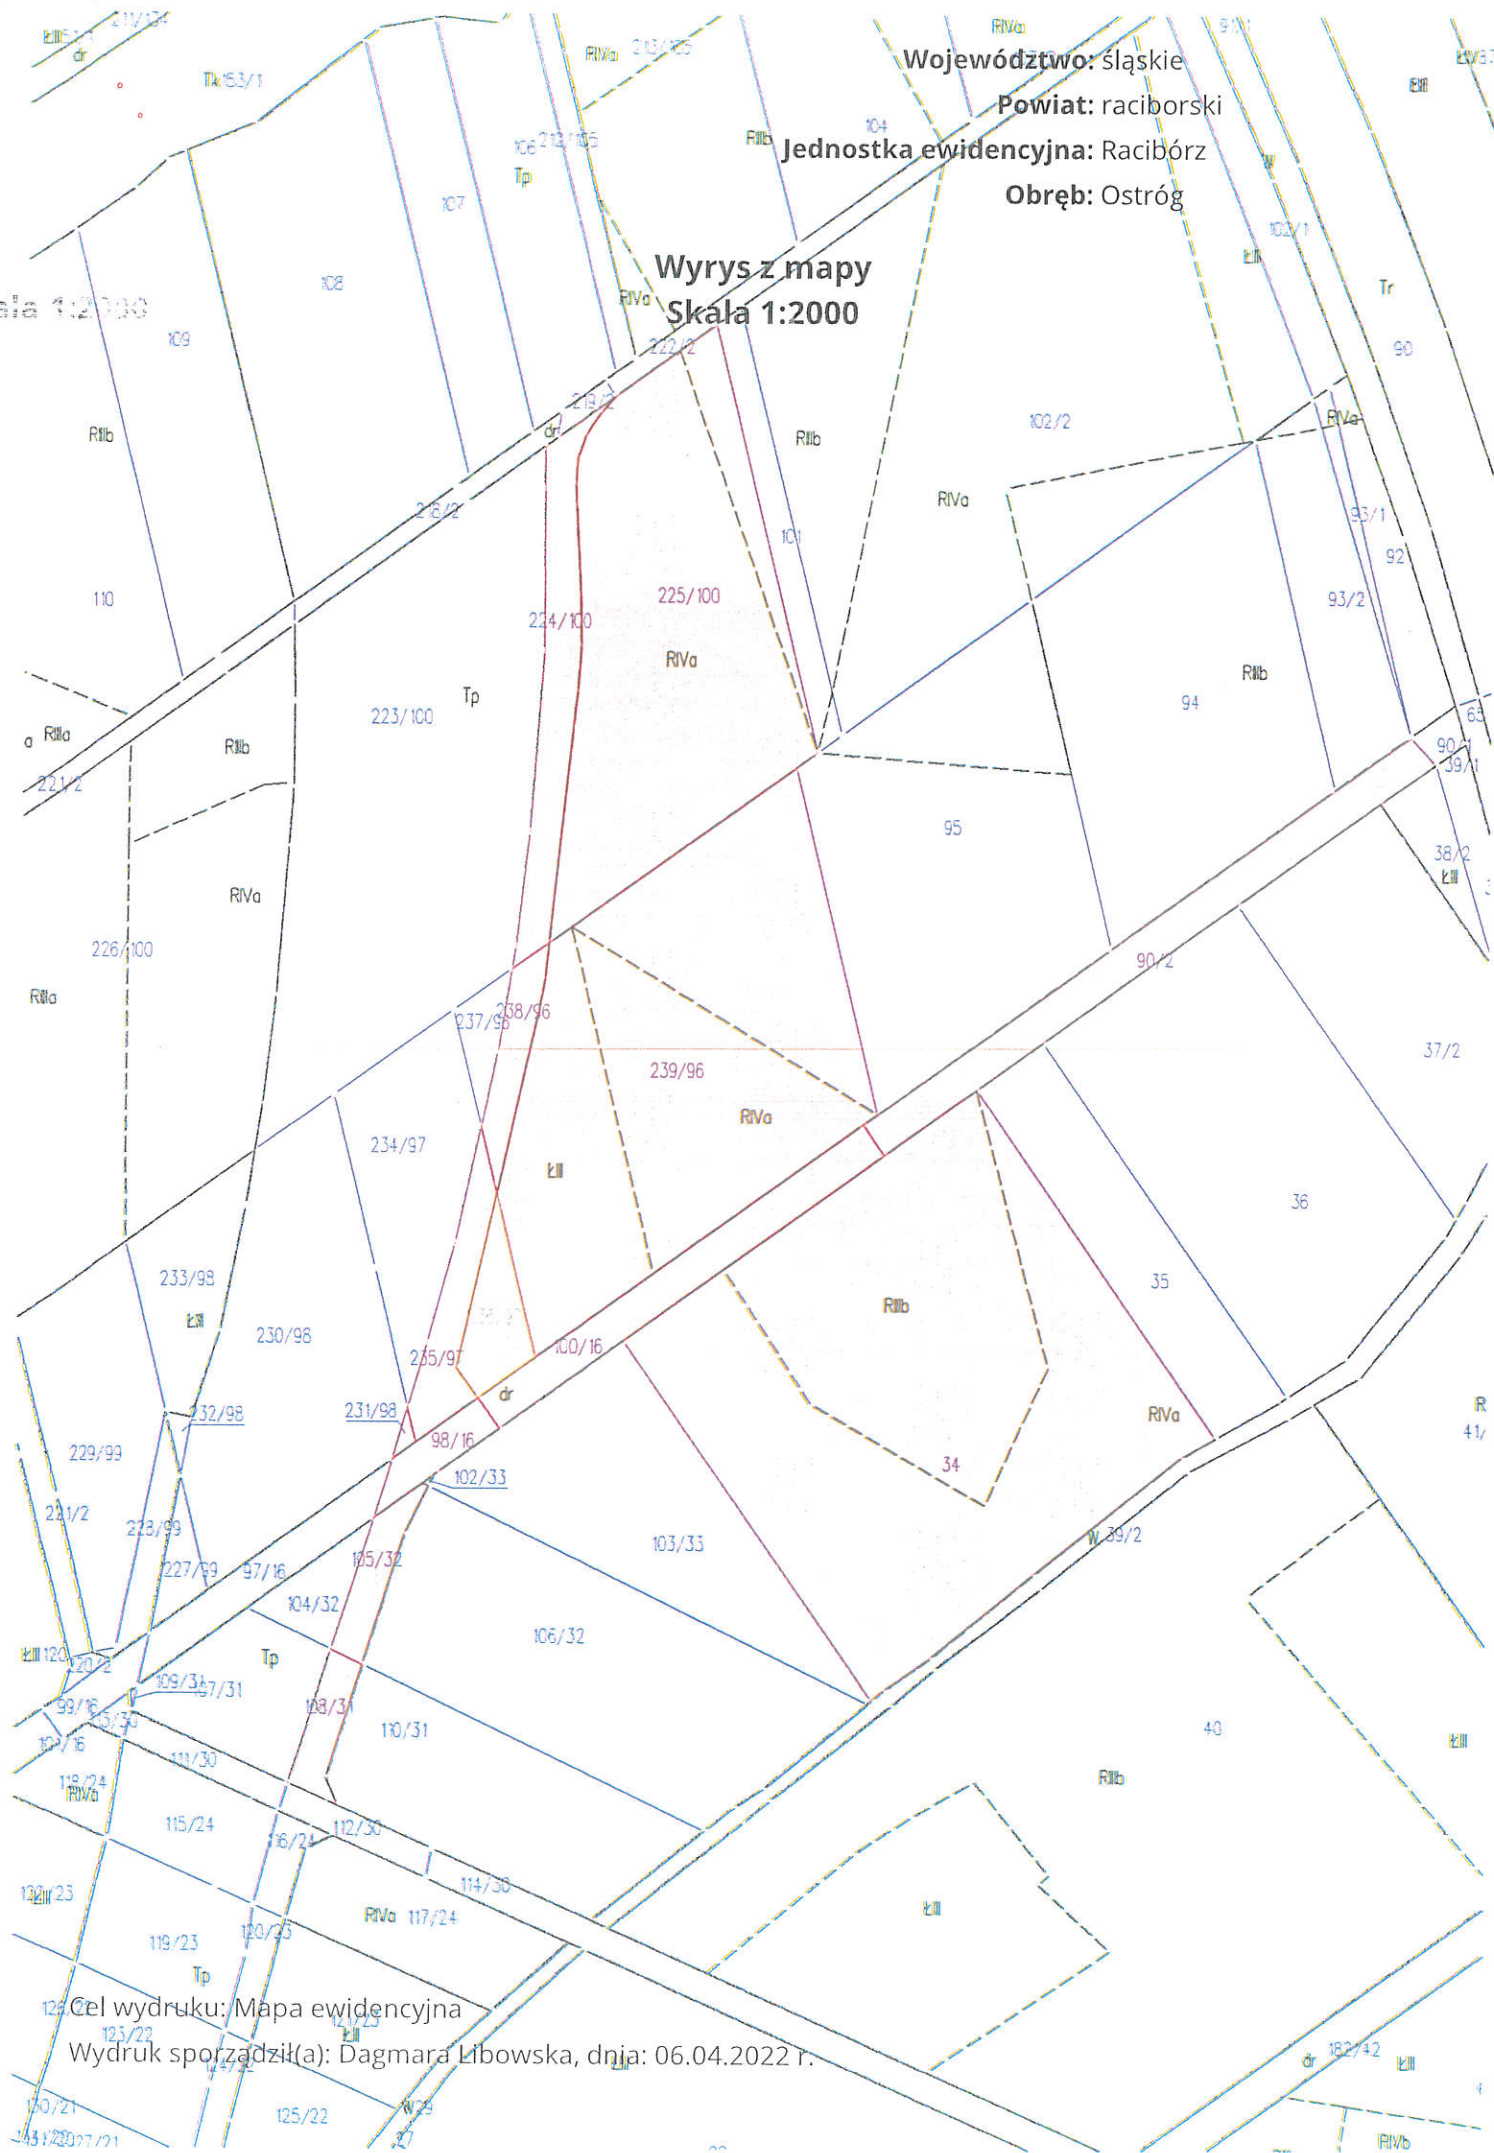

Województwo: śląskie  
Powiat: raciborski  
Jednostka ewidencyjna: Racibórz  
Obręb: Ostróg

Wyrys z mapy  
Skala 1:2000

Skala 1:2000

Cel wydruku: Mapa ewidencyjna  
Wydruk sporządził(a): Dagmara Libowska, dnia: 06.04.2022 r.

Uwaga: Ten wydruk ma charakter wyłącznie poglądowy i w żadnym razie nie może być traktowany jako dokument oficjalny.

Województwo: śląskie  
Powiat: raciborski  
Jednostka ewidencyjna: Racibórz  
Obręb: Ostróg

Wyrys z mapy  
Skala 1:1000

Wyrus z mapy (Mapa zasadnicza) Dagmara Lipowska, dnia: 05.04.2022 r.