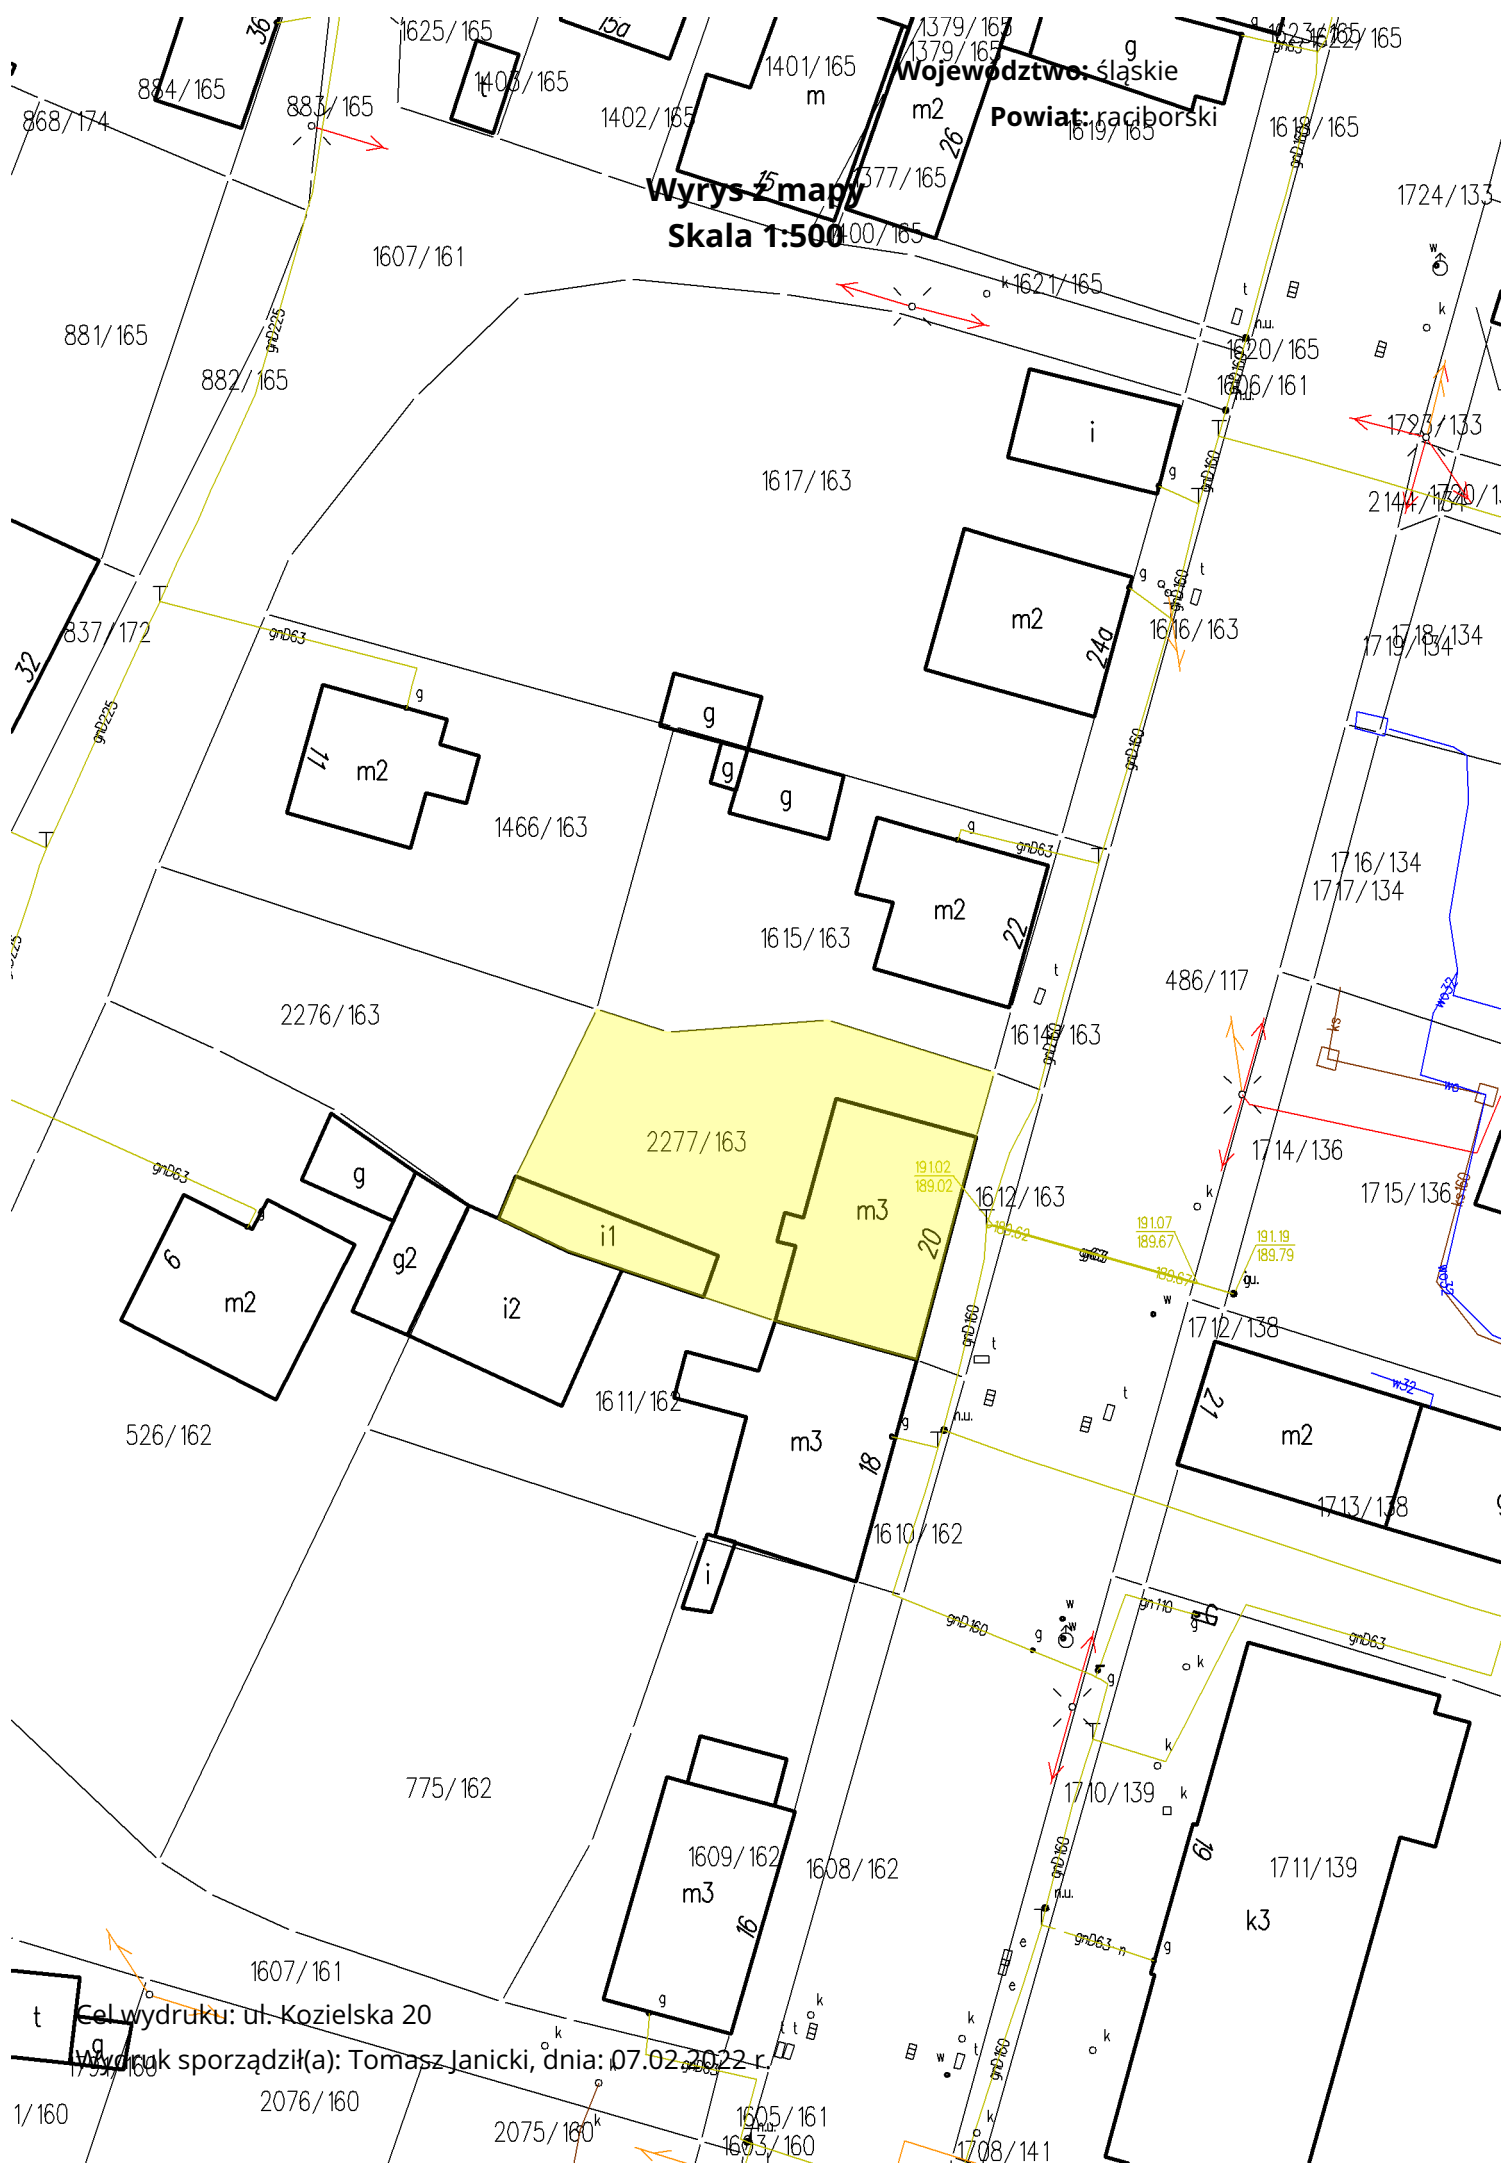

Województwo: śląskie  
Powiat: raciborski

Wyrys z mapy  
Skala 1:500

Cel wydruku: ul. Kozielska 20

Wydruk sporządził(a): Tomasz Janicki, dnia: 07.02.2022 r.

1/160

2076/160

2075/160

1605/161

1603/160

1708/141