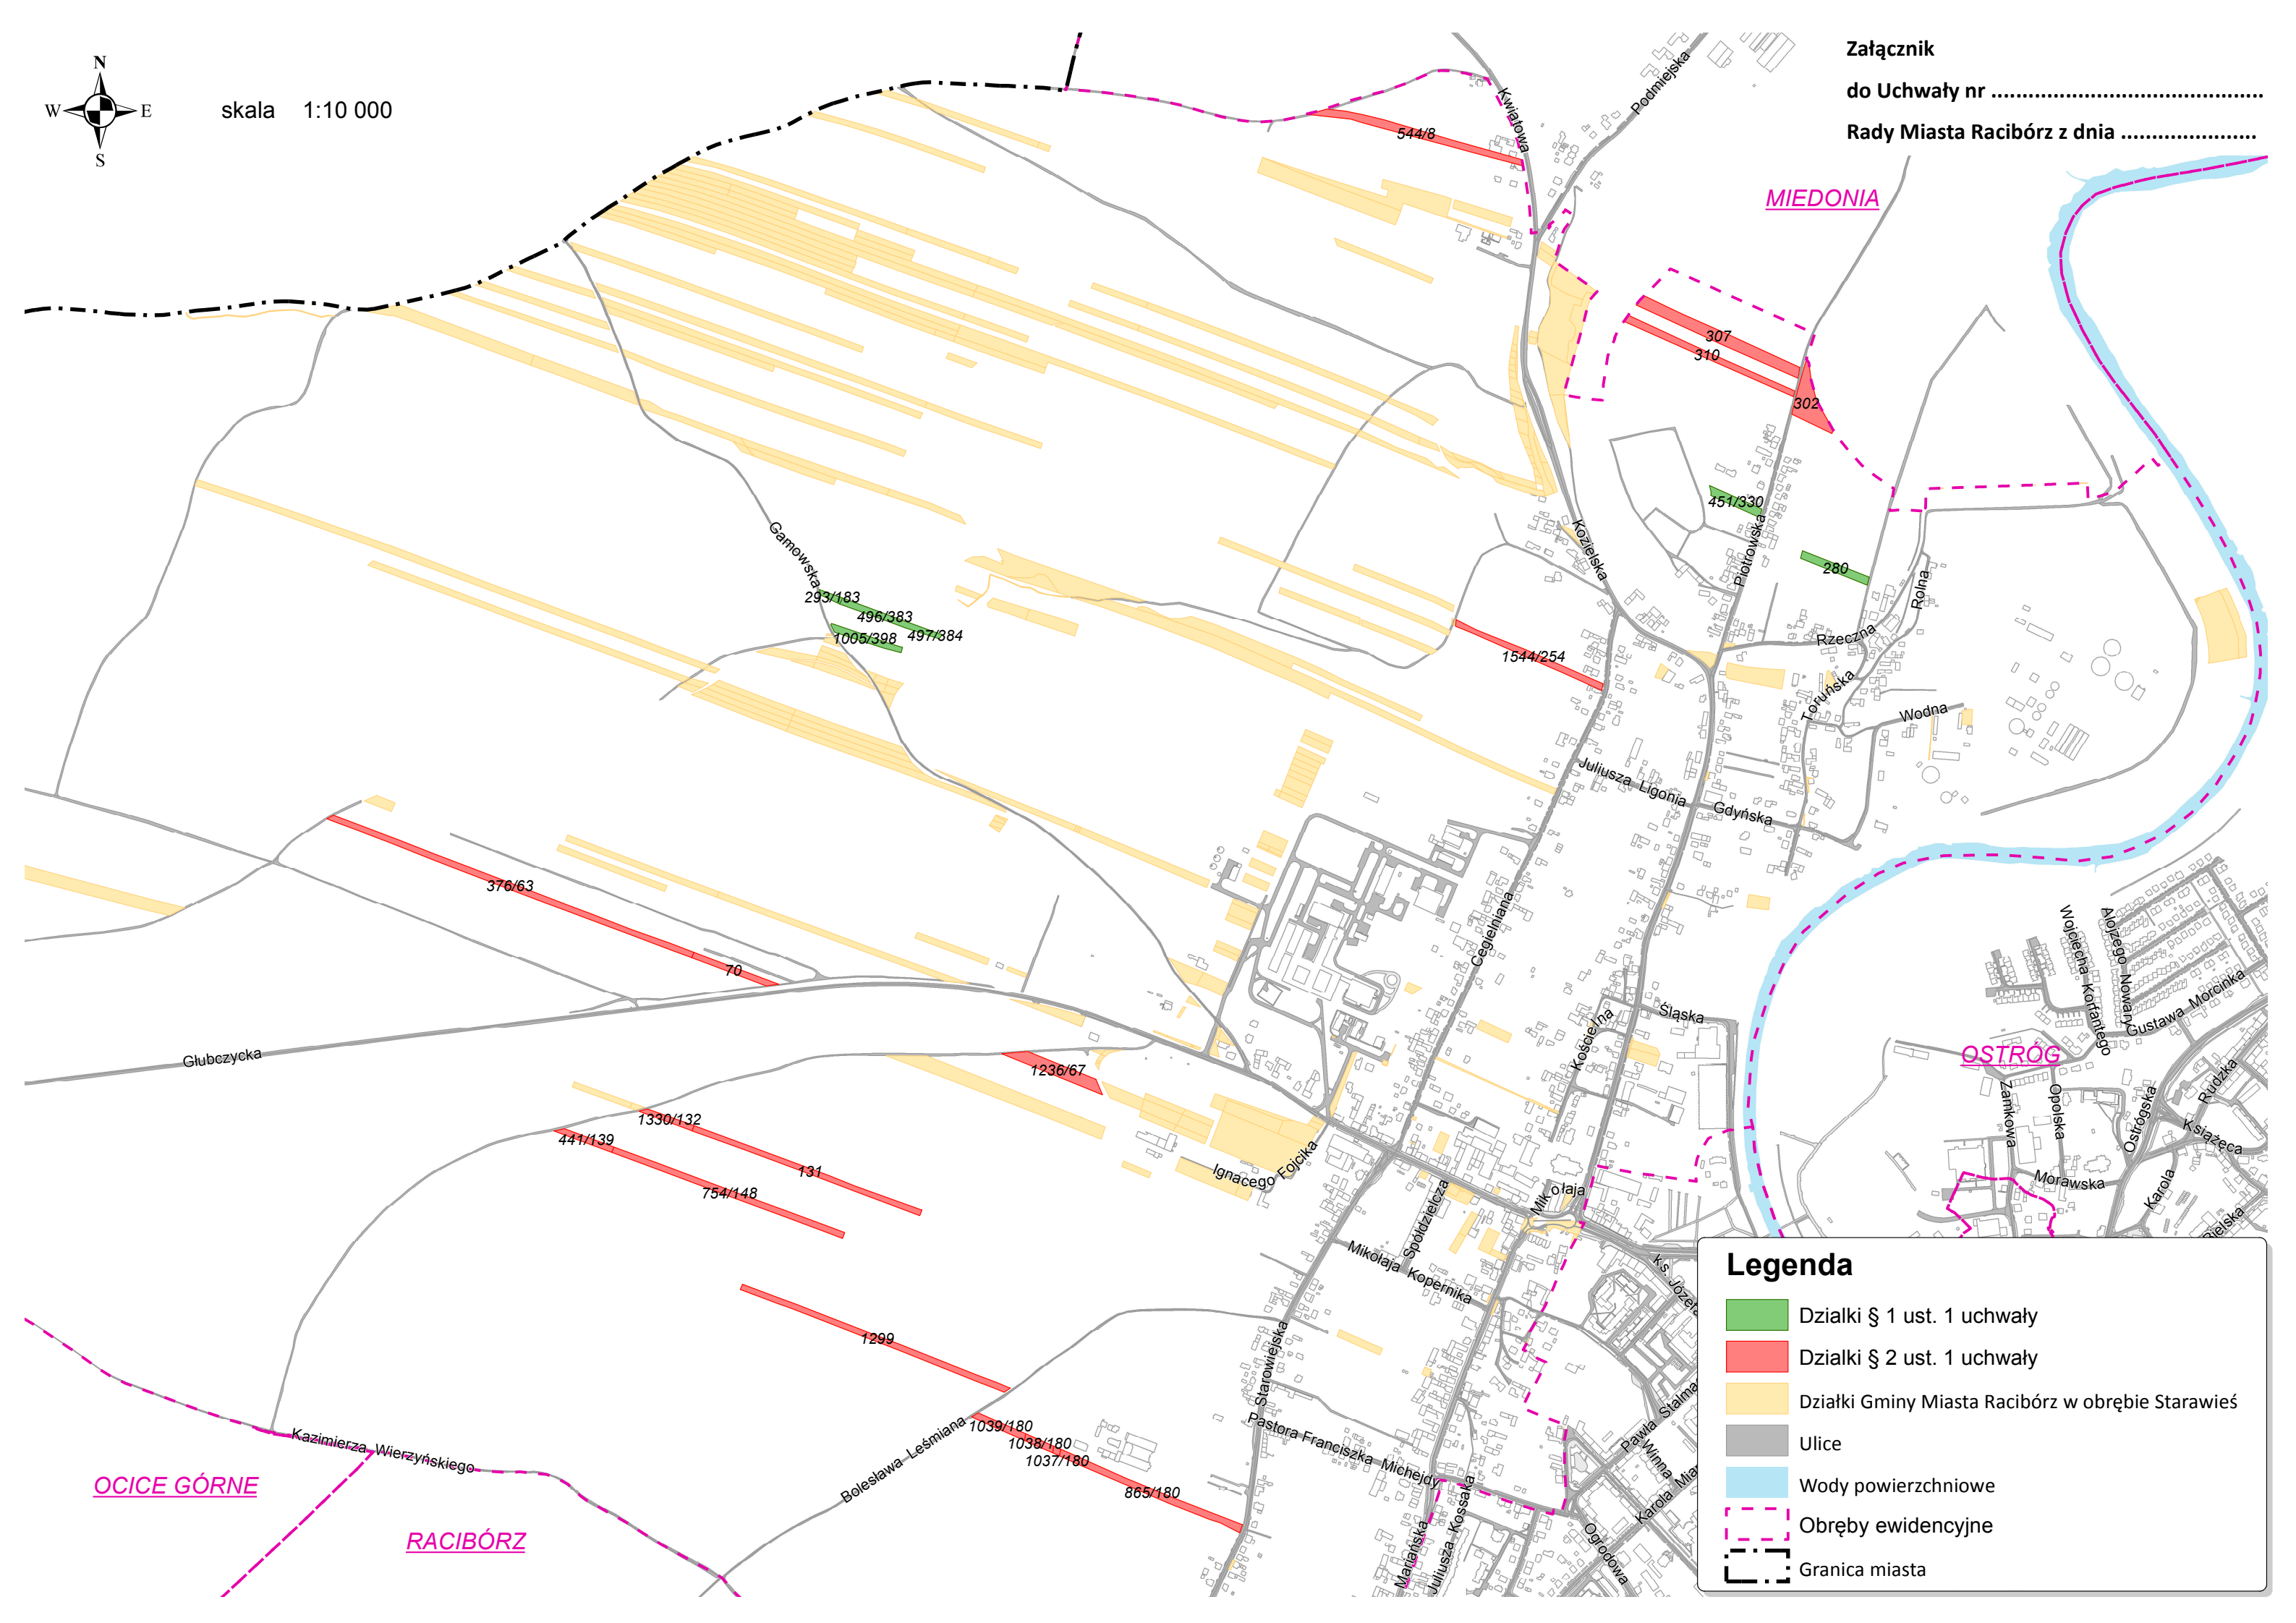

skala 1:10 000

Załącznik

do Uchwały nr

Rady Miasta Racibórz z dnia

Legenda

-  Działki § 1 ust. 1 uchwały
-  Działki § 2 ust. 1 uchwały
-  Działki Gminy Miasta Racibórz w obrębie Starawieś
-  Ulice
-  Wody powierzchniowe
-  Obręby ewidencyjne
-  Granica miasta