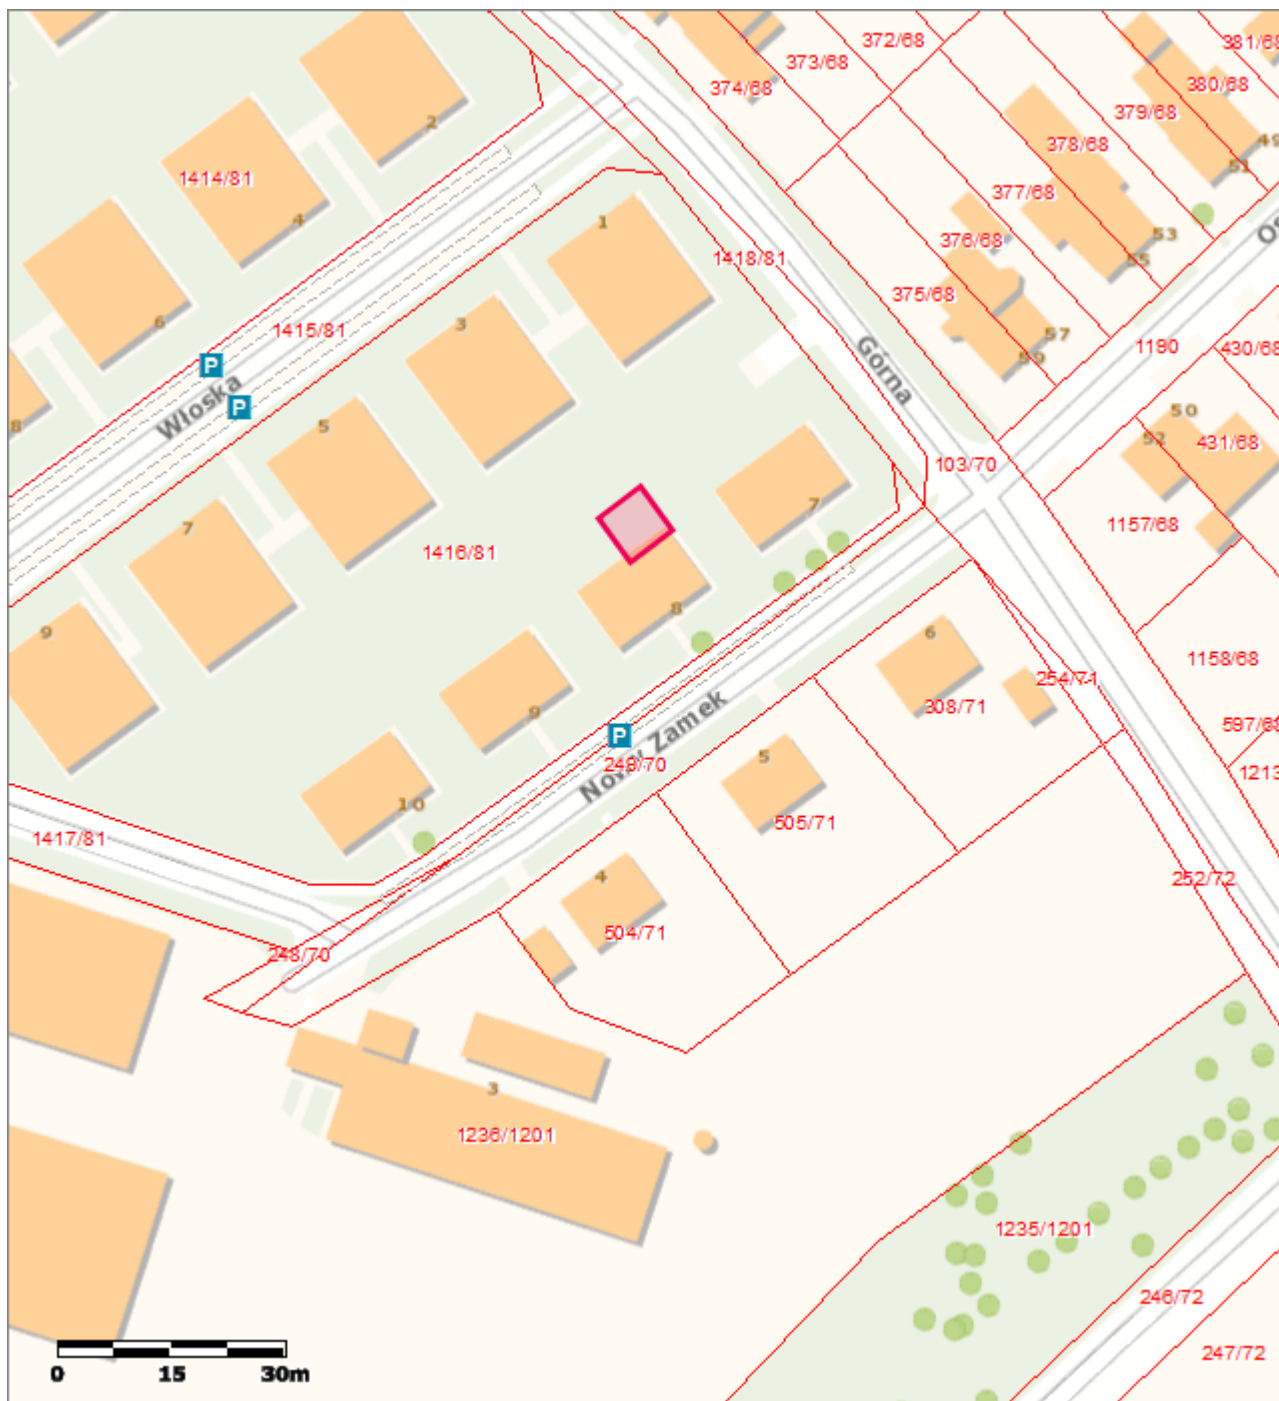

1:1000

Mapa:

Plan miasta

ul. Nowy Zamek 8

Uwaga: Ten wydruk ma charakter wyłącznie poglądowy i w żadnym razie nie może być traktowany jako dokument oficjalny.

© 2015 GISPartner, Wszystkie prawa zastrzeżone.