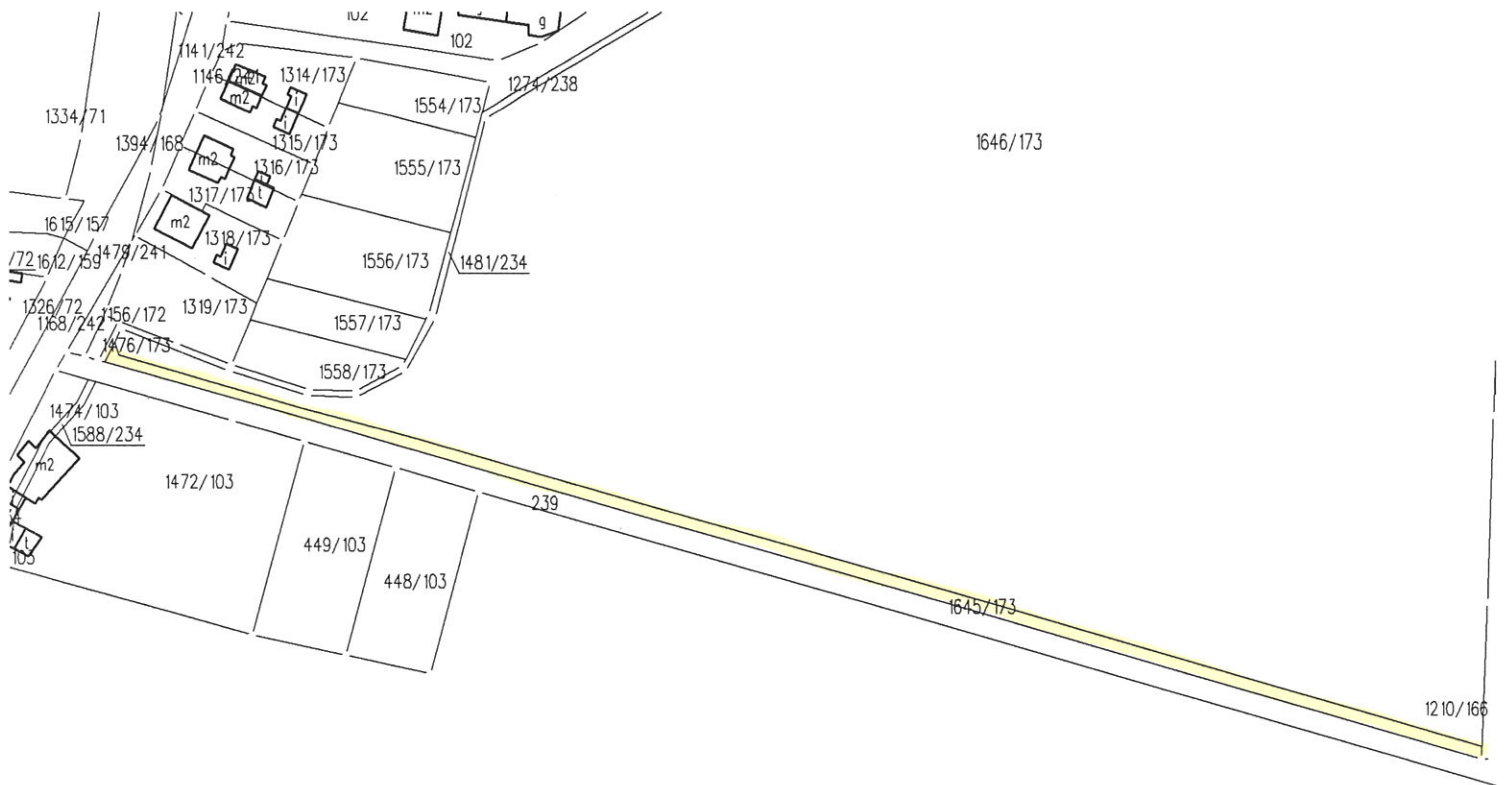

Województwo: śląskie

Powiat: raciborski

Wrys z mapy
Skala 1:2000

i

Cel wydruku: własny

Sporządził(a): Tomasz Kasza, dnia: 13.10.2020 r.